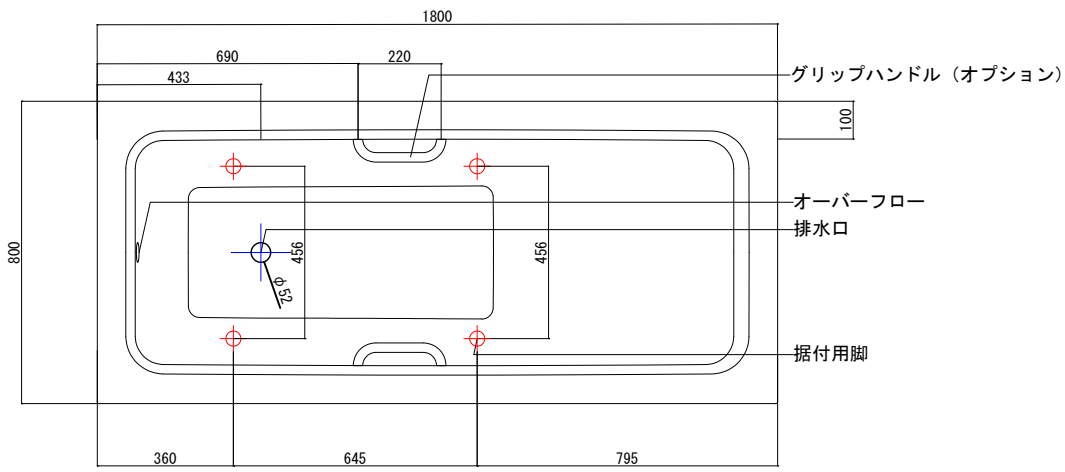

バステック株式会社

info@bathtec.jp

TEL 03-6274-8760

※オーバーフローは注文時に栓止め加工の指定可能です。
 ※据付用脚、排水金具は現場組立です。
 ※据付用脚接地位置には±30mm程度の公差があります。

品名	鋼板ホーロー浴槽 BetteOne Relax				
仕様	埋込モデル / ポップアップ排水金具付属 / 据付用脚付属	品番	NE18080-A	Article No.	3323
		重量	54kg	容量	225L
		縮尺	1/20		