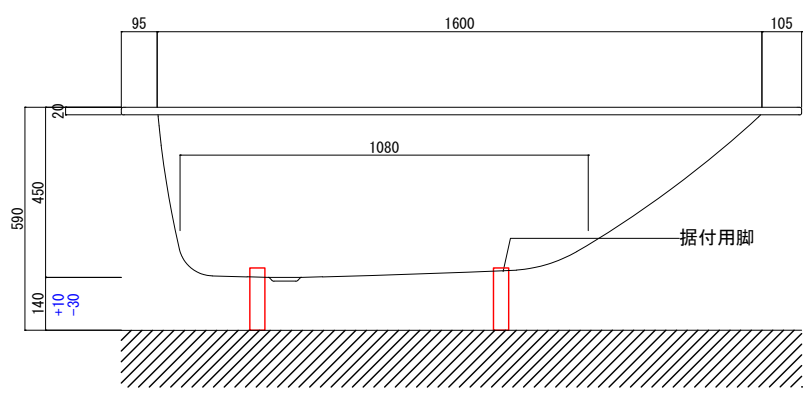

バステック株式会社

info@bathtec.jp

TEL 03-6274-8760

※オーバーフローは注文時に栓止め加工の指定可能です。
 ※据付用脚、排水金具は現場組立です。
 ※据付用脚接地位置には±30mm程度の公差があります。

品名	鋼板ホーロー浴槽 BetteOne Relax				
仕様	埋込モデル / ポップアップ排水金具付属 / 据付用脚付属	品番	NE18080-A	Article No.	3323
		重量	54kg	容量	225L
		縮尺	1/20		