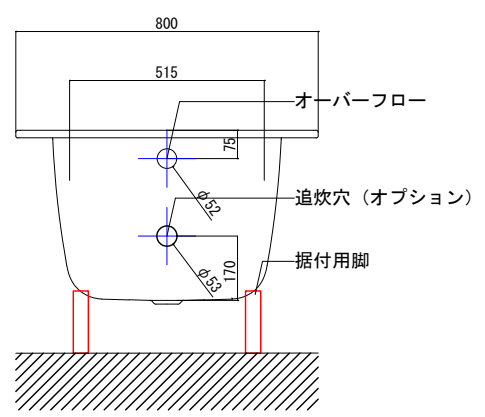

バステック株式会社

info@bathtec.jp

TEL 03-6274-8760

※オーバーフローは注文時に栓止め加工の指定可能です。
 ※据付用脚、排水金具は現場組立です。
 ※据付用脚接地位置には±30mm程度の公差があります。

品名	鋼板ホーロー浴槽 BetteOne Relax				
仕様	埋込モデル / ポップアップ排水金具付属 / 据付用脚付属	品番	NE18080-A	Article No.	3323
		重量	54kg	容量	225L
		縮尺	1/20		