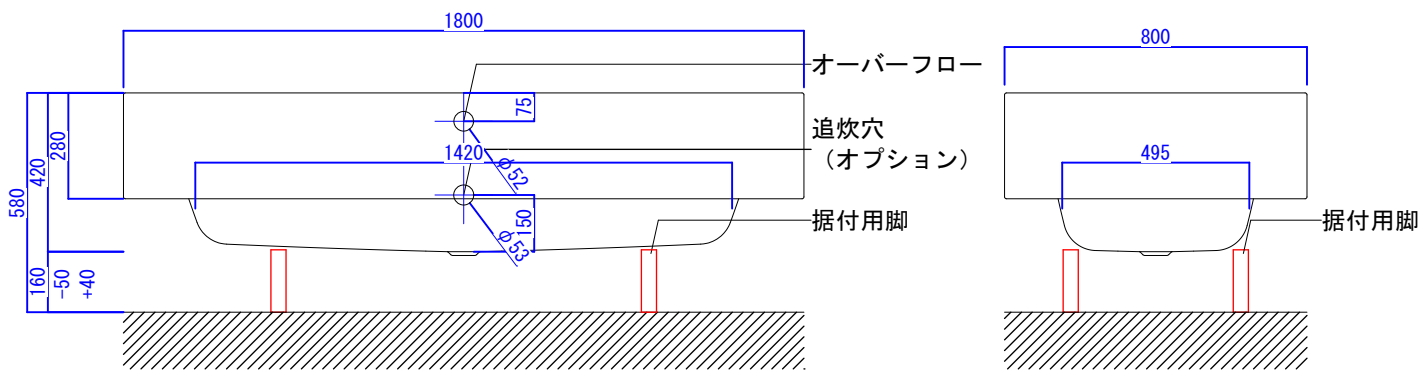

バステック株式会社

info@bathtec.jp

TEL 03-6274-8760

※オーバーフローは注文時に栓止め加工の指定可能です。
 ※据付用脚、排水金具は現場組立です。
 ※据付用脚接地位置には±30mm程度の公差があります。

品名 鋼板ホーロー浴槽 BetteOne Highline

仕様 半埋込モデル / ポップアップ排水金具付属 / 据付用脚付属

品番 NE18080-H

Article No. 3313 CFXXH

重量 90kg

容量 228L

縮尺 1/20