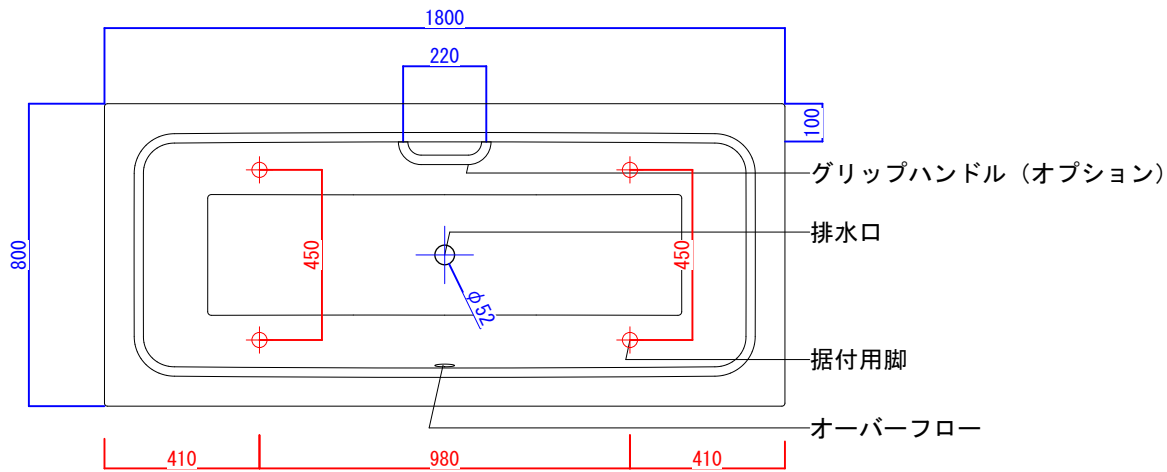

バステック株式会社

info@bathtec.jp

TEL 03-6274-8760

※オーバーフローは注文時に栓止め加工の指定可能です。
 ※据付用脚、排水金具は現場組立です。
 ※据付用脚接地位置には±30mm程度の公差があります。

品名 鋼板ホーロー浴槽 BetteOne Highline

仕様 半埋込モデル / ポップアップ排水金具付属 / 据付用脚付属

品番 NE18080-H

Article No. 3313 CFXXH

重量 90kg

容量 228L

縮尺 1/20