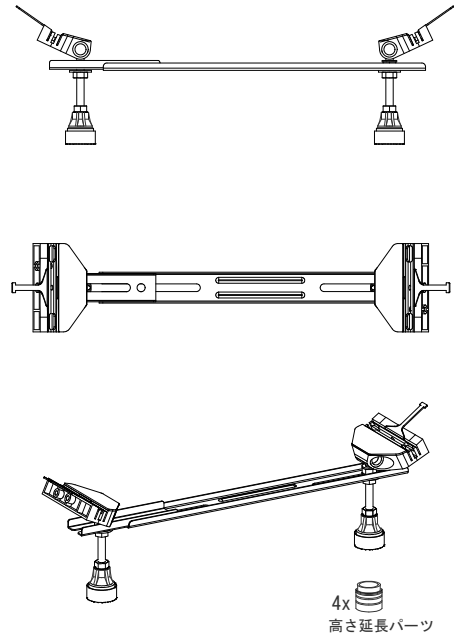

バステック株式会社

info@bathtec.jp

TEL 03-6274-8760

※オーバーフローは注文時に栓止め加工の指定可能です。
 ※据付用脚、排水金具は現場組立です。
 ※据付用脚接地位置には±30mm程度の公差があります。

据付用脚参考図 (Non Scale)

品名 鋼板ホーロー浴槽 BetteOne
 仕様 埋込モデル / ポップアップ排水金具付属 / 据付用脚付属

品番	NE18080	Article No.	3313
重量	52kg	容量	228L
縮尺	1/20		