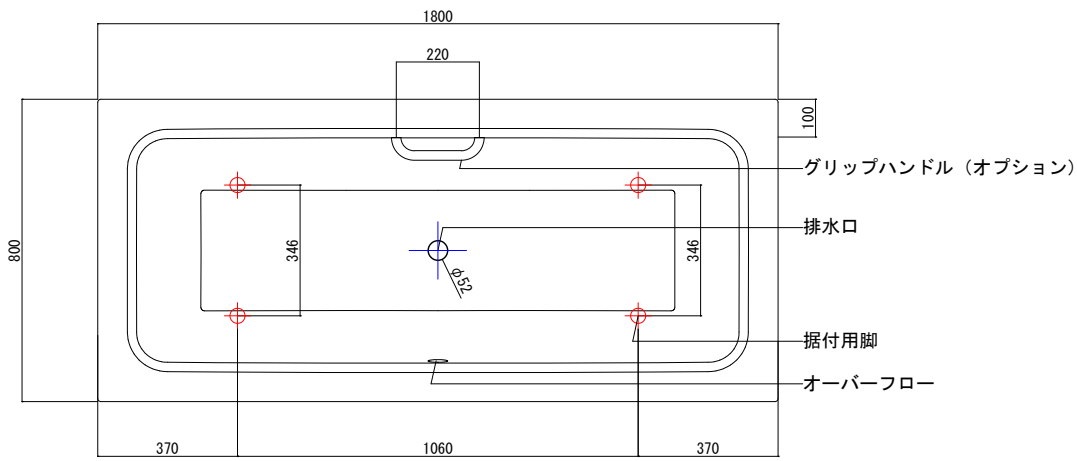

バステック株式会社

info@bathtec.jp

TEL 03-6274-8760

※オーバーフローは注文時に栓止め加工の指定可能です。
 ※据付用脚、排水金具は現場組立です。
 ※据付用脚接地位置には±30mm程度の公差があります。

据付用脚参考図 (Non Scale)

品名 鋼板ホーロー浴槽 BetteOne
 仕様 埋込モデル / ポップアップ排水金具付属 / 据付用脚付属

品番	NE18080	Article No.	3313
重量	52kg	容量	228L
縮尺	1/20		