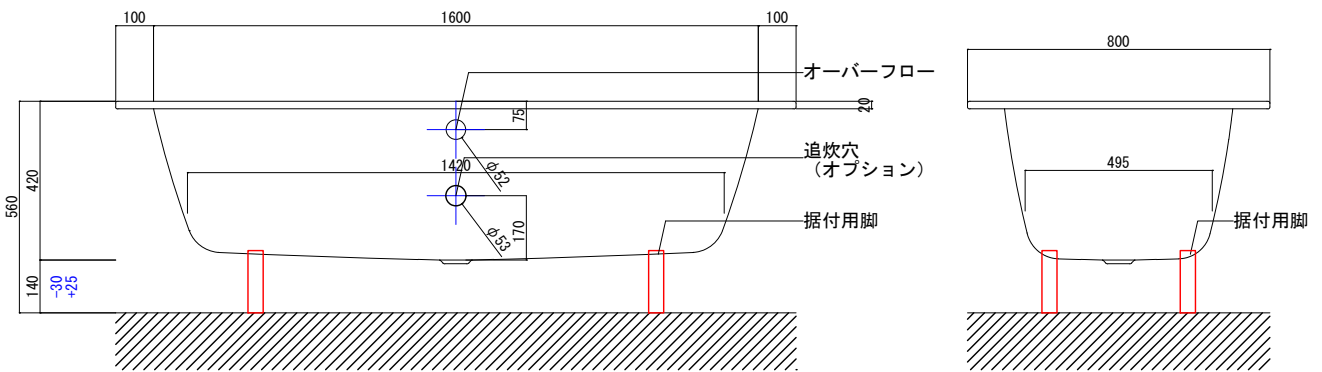

バステック株式会社

info@bathtec.jp

TEL 03-6274-8760

※オーバーフローは注文時に栓止め加工の指定可能です。
 ※据付用脚、排水金具は現場組立です。
 ※据付用脚接地位置には±30mm程度の公差があります。

据付用脚参考図 (Non Scale)

品名 鋼板ホーロー浴槽 BetteOne
 仕様 埋込モデル / ポップアップ排水金具付属 / 据付用脚付属

品番	NE18080	Article No.	3313
重量	52kg	容量	228L
縮尺	1/20		