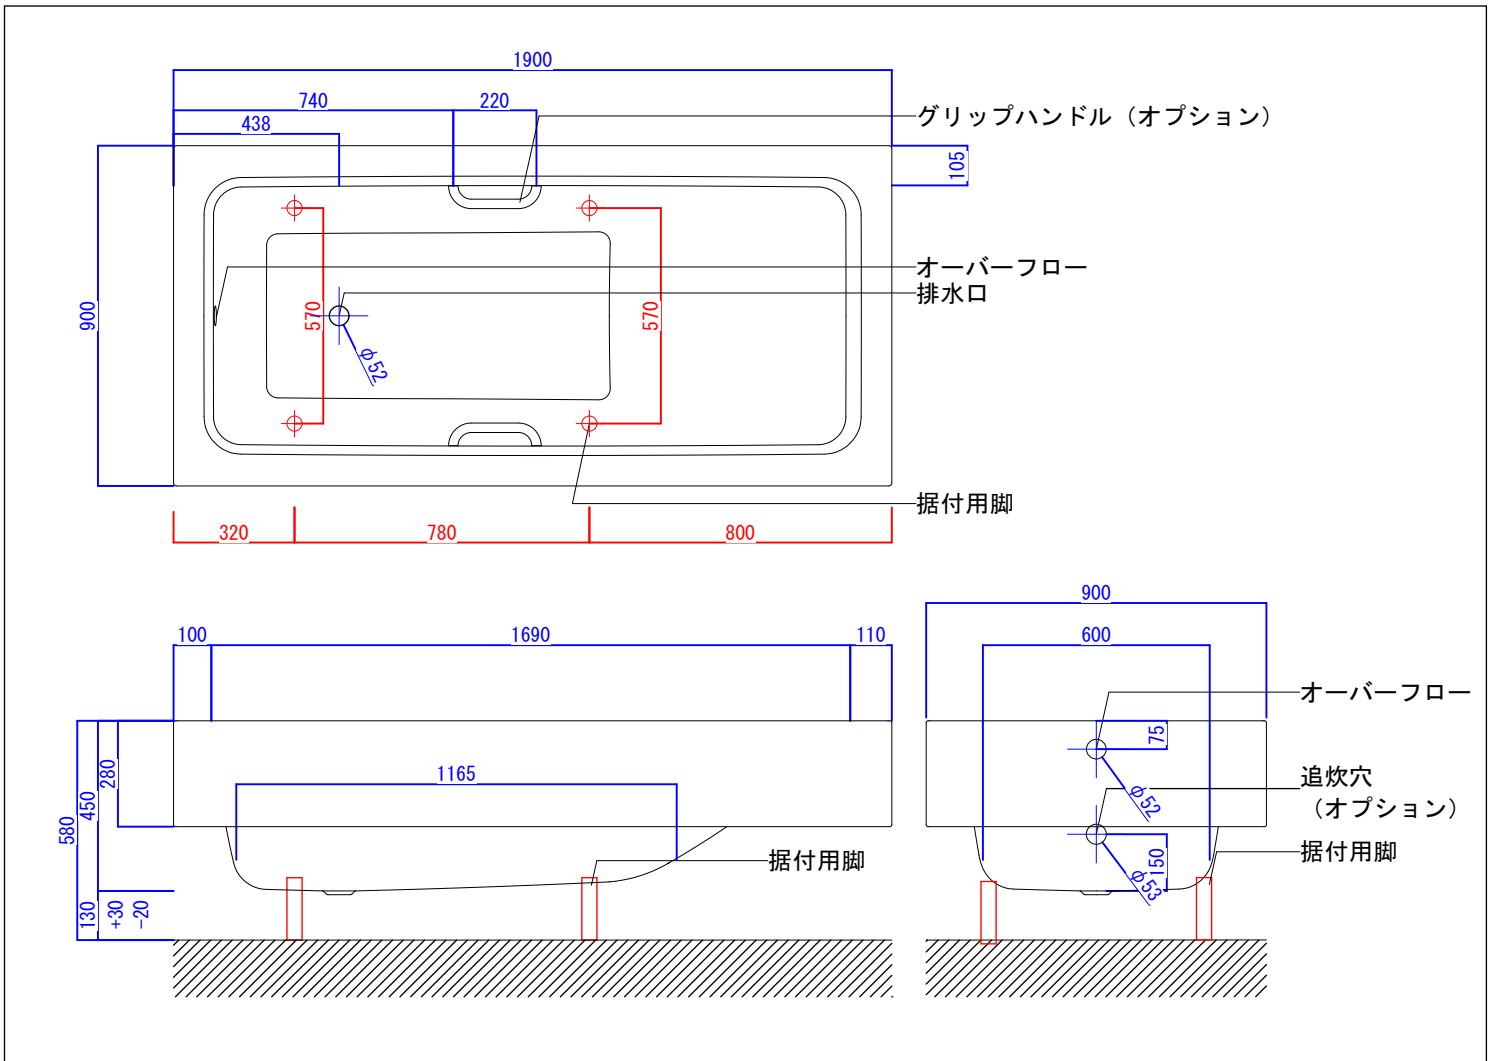

図面データご使用上の注意

- ・ 図面データは予告なく変更または削除する場合があります。
- ・ 図面データは該当フォルダ同梱のファイルのみのご用意となります。
- ・ すべての図面データは簡略化された外形参考データとして作成されています。微細な寸法、形状合わせが必要な場合は必ず現物にて照査してください。
- ・ 表記の数値につきましては寸法公差の発生する場合があります。
- ・ 当図面データのご使用で、何らかの問題・損失が生じましても、弊社は一切の責任を負いかねますのであらかじめご了承ください。
- ・ ご不明な点等ございましたら当社までお問合せください。

バステック株式会社

info@bathtec.jp

TEL 03-6274-8760

※オーバーフローは注文時に栓止め加工の指定可能です。
 ※据付用脚、排水金具は現場組立です。
 ※据付用脚接地位置には±30mm程度の公差があります。

品名	鋼板ホーロー浴槽 BetteOne Relax Highline				
仕様	半埋込モデル / ポップアップ排水金具付属 / 据付用脚付属	品番	NE19090-AH	Article No.	3324 CFXXH
		重量	97kg	容量	280L
		縮尺	1/20		