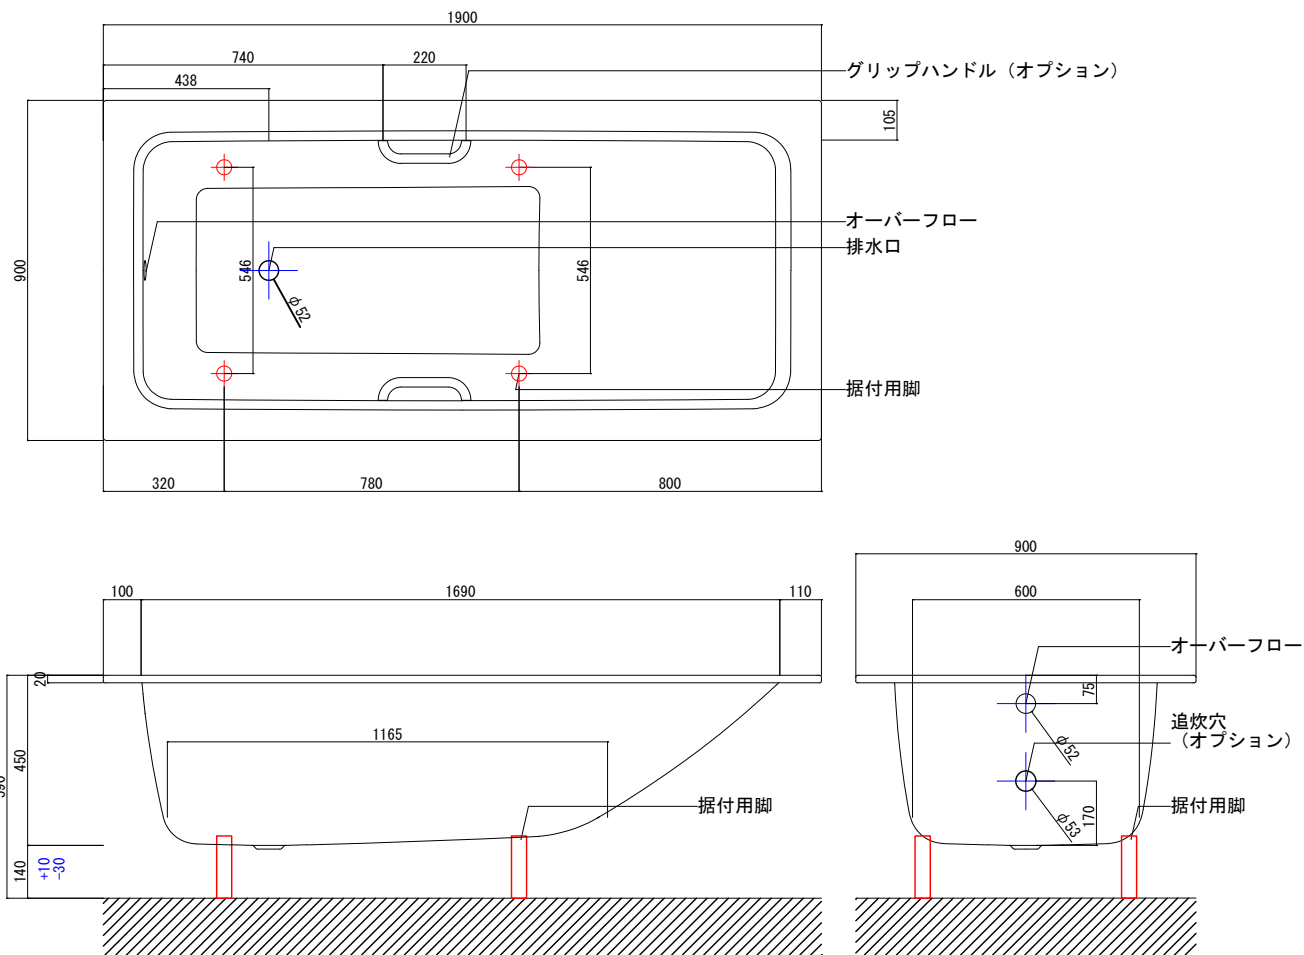

図面データご使用上の注意

- ・ 図面データは予告なく変更または削除する場合があります。
- ・ 図面データは該当フォルダ同梱のファイルのみのご用意となります。
- ・ すべての図面データは簡略化された外形参考データとして作成されています。
微細な寸法、形状合わせが必要な場合は必ず現物にて照査してください。
- ・ 表記の数値につきましては寸法公差の発生する場合があります。
- ・ 当図面データのご使用で、何らかの問題・損失が生じましても、弊社は一切の責任を負いかねますのであらかじめご了承ください。
- ・ ご不明な点等ございましたら当社までお問合せください。

バステック株式会社

info@bathtec.jp

TEL 03-6274-8760

※オーバーフローは注文時に栓止め加工の指定可能です。
 ※据付用脚、排水金具は現場組立です。
 ※据付用脚接地位置には±30mm程度の公差があります。

品名 鋼板ホーロー浴槽 BetteOne Relax

仕様 埋込モデル / ポップアップ排水金具付属 / 据付用脚付属

品番	NE19090-A	Article No.	3324
重量	61kg	容量	280L
縮尺	1/20		