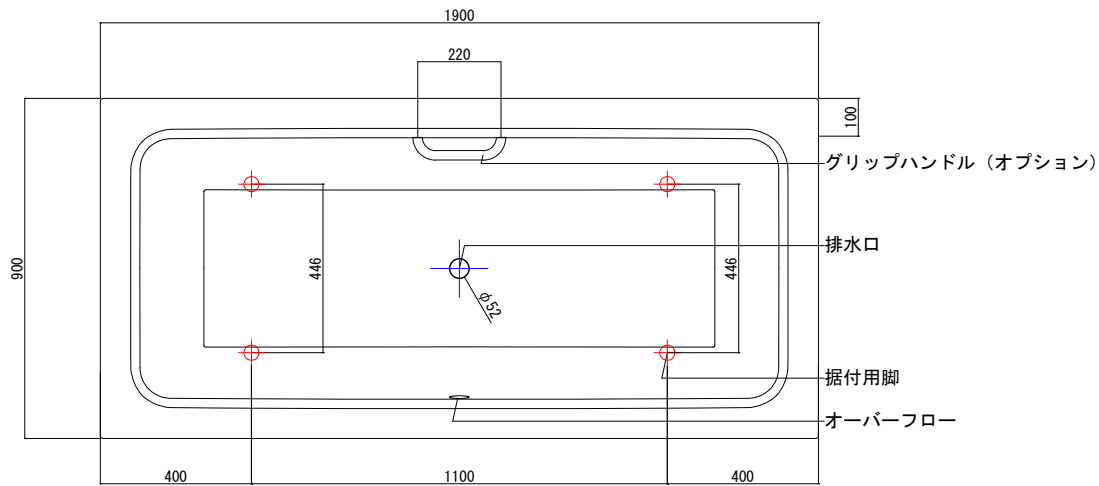

バステック株式会社

info@bathtec.jp

TEL 03-6274-8760

※オーバーフローは注文時に栓止め加工の指定可能です。
 ※据付用脚、排水金具は現場組立です。
 ※据付用脚接地位置には±30mm程度の公差があります。

据付用脚参考図 (Non Scale)

品名 鋼板ホーロー浴槽 BetteOne
 仕様 埋込モデル / ポップアップ排水金具付属 / 据付用脚付属

品番	NE19090	Article No.	3314
重量	63kg	容量	287L
縮尺	1/20		