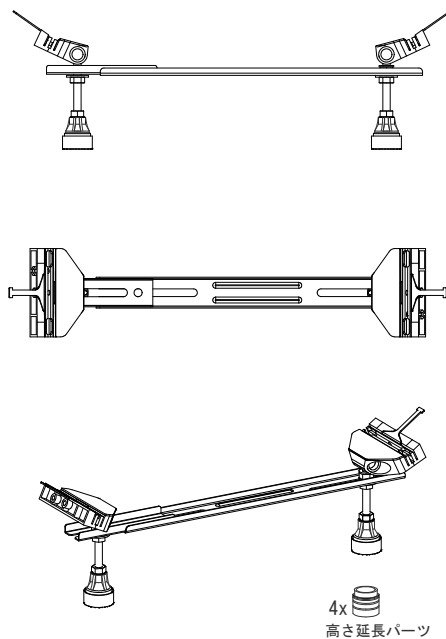

バステック株式会社

info@bathtec.jp

TEL 03-6274-8760

※オーバーフローは注文時に栓止め加工の指定可能です。
 ※据付用脚、排水金具は現場組立です。
 ※据付用脚接地位置には±30mm程度の公差があります。

据付用脚参考図 (Non Scale)

品名 鋼板ホーロー浴槽 BetteOne
 仕様 埋込モデル / ポップアップ排水金具付属 / 据付用脚付属

品番	NE19090	Article No.	3314
重量	63kg	容量	287L
縮尺	1/20		