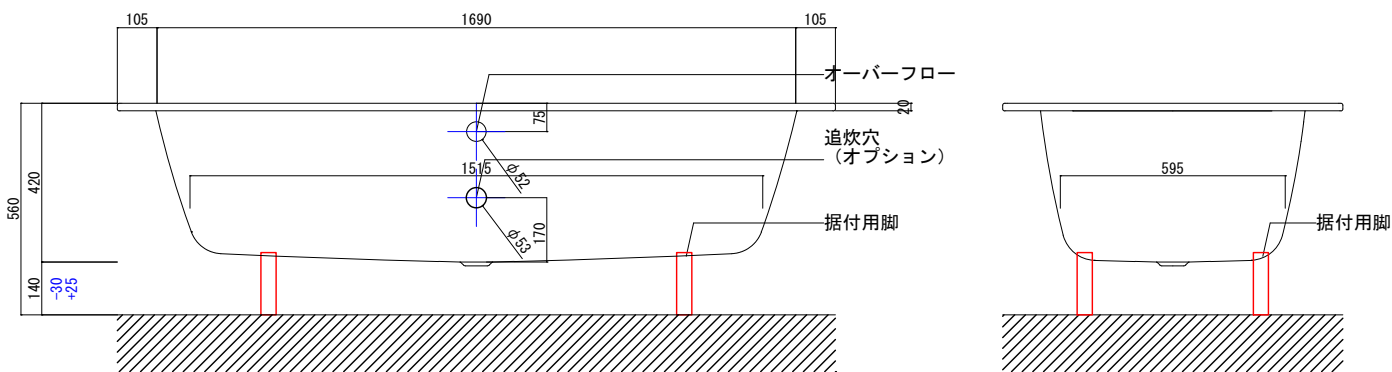

バステック株式会社

info@bathtec.jp

TEL 03-6274-8760

※オーバーフローは注文時に栓止め加工の指定可能です。
 ※据付用脚、排水金具は現場組立です。
 ※据付用脚接地位置には±30mm程度の公差があります。

据付用脚参考図 (Non Scale)

品名 鋼板ホーロー浴槽 BetteOne
 仕様 埋込モデル / ポップアップ排水金具付属 / 据付用脚付属

品番	NE19090	Article No.	3314
重量	63kg	容量	287L
縮尺	1/20		