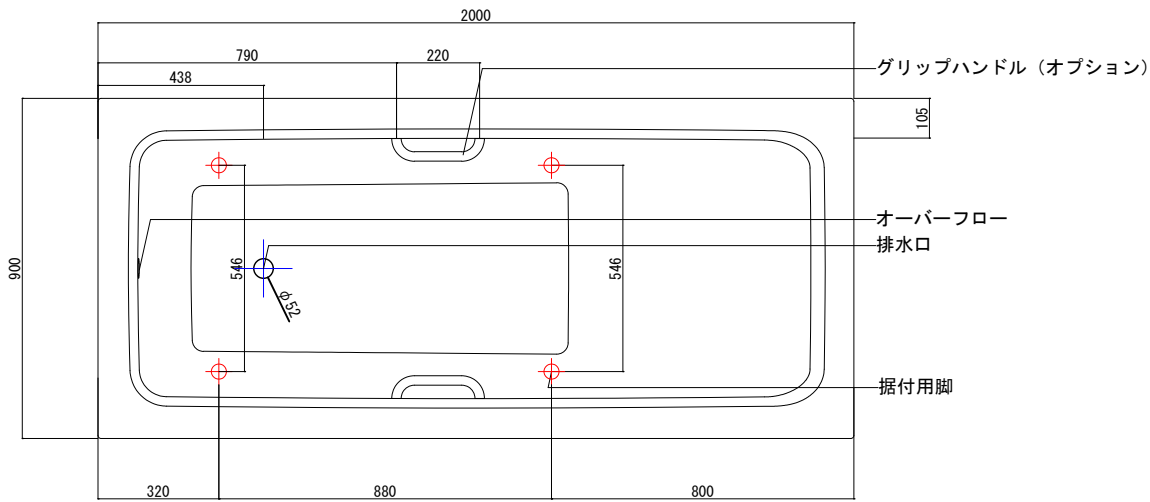

バステック株式会社

info@bathtec.jp

TEL 03-6274-8760

※オーバーフローは注文時に栓止め加工の指定可能です。
 ※据付用脚、排水金具は現場組立です。
 ※据付用脚接地位置には±30mm程度の公差があります。

品名 鋼板ホーロー浴槽 BetteOne Relax

仕様 埋込モデル / ポップアップ排水金具付属 / 据付用脚付属

品番 NE20090-A

Article No. 3325

重量 65kg

容量 296L

縮尺 1/20