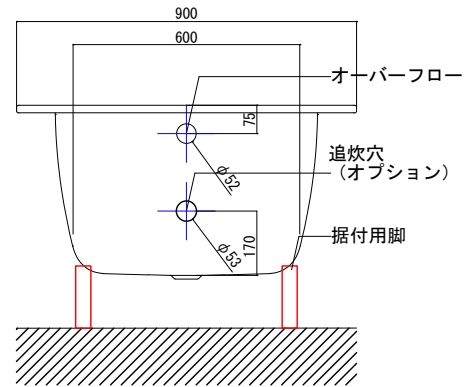

バステック株式会社

info@bathtec.jp

TEL 03-6274-8760

※オーバーフローは注文時に栓止め加工の指定可能です。
 ※据付用脚、排水金具は現場組立です。
 ※据付用脚接地位置には±30mm程度の公差があります。

品名 鋼板ホーロー浴槽 BetteOne Relax

仕様 埋込モデル / ポップアップ排水金具付属 / 据付用脚付属

品番 NE20090-A

Article No. 3325

重量 65kg

容量 296L

縮尺 1/20