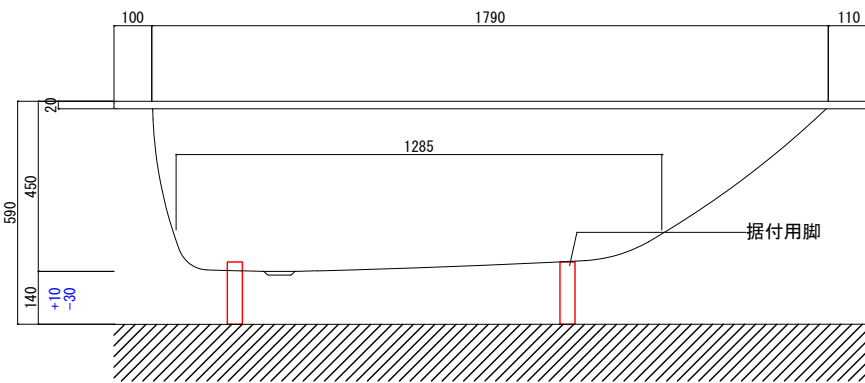

バステック株式会社

info@bathtec.jp

TEL 03-6274-8760

※オーバーフローは注文時に栓止め加工の指定可能です。
 ※据付用脚、排水金具は現場組立です。
 ※据付用脚接地位置には±30mm程度の公差があります。

品名 鋼板ホーロー浴槽 BetteOne Relax

仕様 埋込モデル / ポップアップ排水金具付属 / 据付用脚付属

品番 NE20090-A

Article No. 3325

重量 65kg

容量 296L

縮尺 1/20