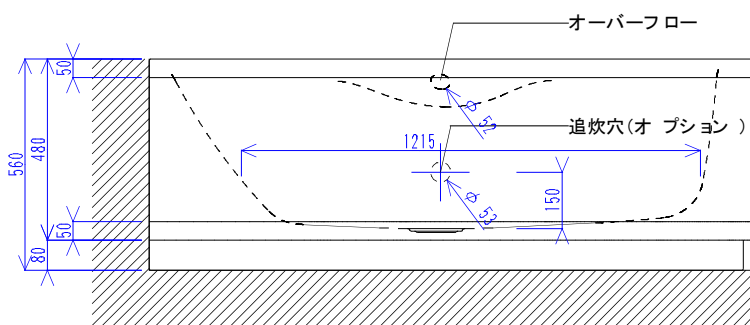

バステック株式会社

info@bathtec.jp

TEL 03-6274-8760

※オーバーフローは注文時に栓止め加工の指定可能です。
 ※排水金具は現場組立です。

品名	鋼板ホーロー浴槽 BettePoolⅢ Panel Corner Installation				
仕様	壁付モデル / ポップアップ排水金具付属	品番	PL161102-LC3	Article No.	6056 CCVV
		重量	77kg	容量	244L
		縮尺	1/20		