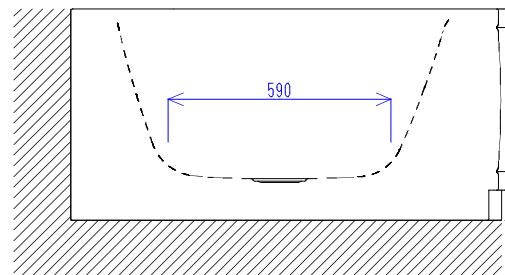

バステック株式会社

info@bathtec.jp

TEL 03-6274-8760

※オーバーフローは注文時に栓止め加工の指定可能です。
 ※排水金具は現場組立です。

品名	鋼板ホーロー浴槽 BettePoolⅢ Panel Corner Installation				
仕様	壁付モデル / ポップアップ排水金具付属	品番	PL161102-LC3	Article No.	6056 CCVV
		重量	77kg	容量	244L
		縮尺	1/20		