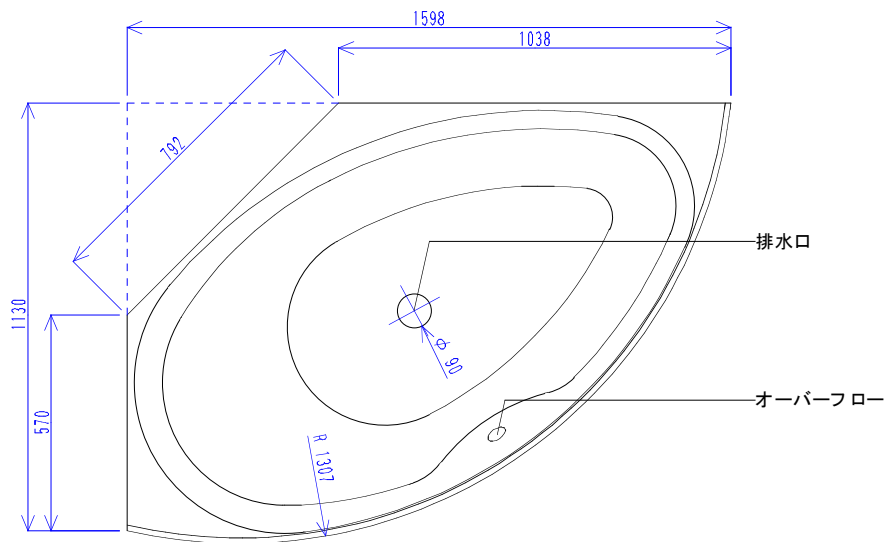

図面データご使用上の注意

- ・ 図面データは予告なく変更または削除する場合があります。
- ・ 図面データは該当フォルダ同梱のファイルのみのご用意となります。
- ・ すべての図面データは簡略化された外形参考データとして作成されています。
微細な寸法、形状合わせが必要な場合は必ず現物にて照査してください。
- ・ 表記の数値につきましては寸法公差の発生する場合があります。
- ・ 当図面データのご使用で、何らかの問題・損失が生じましても、弊社は一切の責任を負いかねますのであらかじめご了承ください。
- ・ ご不明な点等ございましたら当社までお問合せください。

バステック株式会社

info@bathtec.jp

TEL 03-6274-8760

※オーバーフローは注文時に栓止め加工の指定可能です。
 ※排水金具は現場組立です。

品名	鋼板ホーロー浴槽 BettePoolⅢ Panel Corner Installation				
仕様	壁付モデル / ポップアップ排水金具付属	品番	PL161102-LC3	Article No.	6056 CCVV
		重量	77kg	容量	244L
		縮尺	1/20		