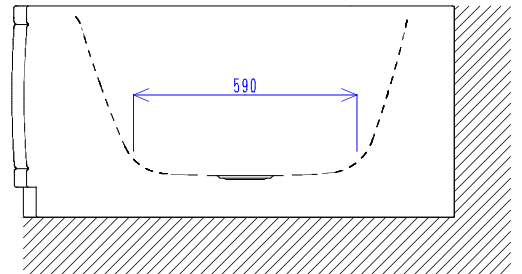

バステック株式会社

info@bathtec.jp

TEL 03-6274-8760

※オーバーフローは注文時に栓止め加工の指定可能です。  
 ※排水金具は現場組立です。

品名	鋼板ホーロー浴槽 BettePoolⅢ Panel Corner Installation				
仕様	壁付モデル / ポップアップ排水金具付属	品番	PL161102-RC3	Article No.	6057 CCVV
		重量	77kg	容量	244L
		縮尺	1/20		