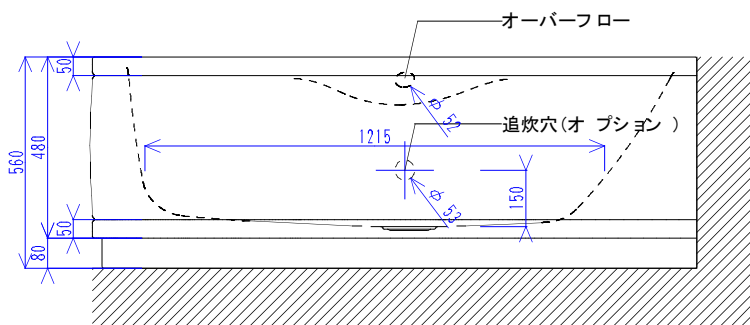

## 図面データご使用上の注意

- ・ 図面データは予告なく変更または削除する場合があります。
- ・ 図面データは該当フォルダ同梱のファイルのみのご用意となります。
- ・ すべての図面データは簡略化された外形参考データとして作成されています。  
微細な寸法、形状合わせが必要な場合は必ず現物にて照査してください。
- ・ 表記の数値につきましては寸法公差の発生する場合があります。
- ・ 当図面データのご使用で、何らかの問題・損失が生じましても、弊社は一切の責任を負いかねますのであらかじめご了承ください。
- ・ ご不明な点等ございましたら当社までお問合せください。

バステック株式会社

info@bathtec.jp

TEL 03-6274-8760

※オーバーフローは注文時に栓止め加工の指定可能です。  
 ※排水金具は現場組立です。

品名	鋼板ホーロー浴槽 BettePoolⅢ Panel Corner Installation				
仕様	壁付モデル / ポップアップ排水金具付属	品番	PL161102-RC3	Article No.	6057 CCVV
		重量	77kg	容量	244L
		縮尺	1/20		