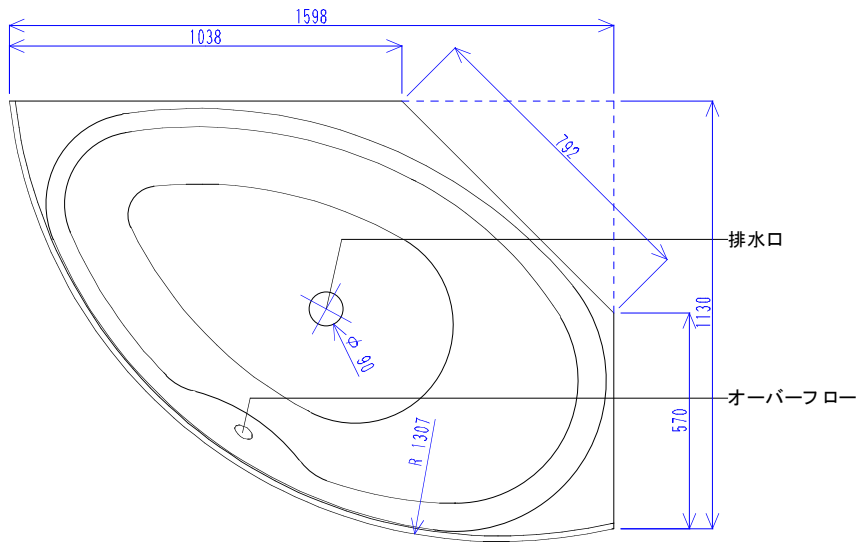

## 図面データご使用上の注意

- ・ 図面データは予告なく変更または削除する場合があります。
- ・ 図面データは該当フォルダ同梱のファイルのみのご用意となります。
- ・ すべての図面データは簡略化された外形参考データとして作成されています。  
微細な寸法、形状合わせが必要な場合は必ず現物にて照査してください。
- ・ 表記の数値につきましては寸法公差の発生する場合があります。
- ・ 当図面データのご使用で、何らかの問題・損失が生じましても、弊社は一切の責任を負いかねますのであらかじめご了承ください。
- ・ ご不明な点等ございましたら当社までお問合せください。

バステック株式会社

info@bathtec.jp

TEL 03-6274-8760

※オーバーフローは注文時に栓止め加工の指定可能です。  
 ※排水金具は現場組立です。

品名	鋼板ホーロー浴槽 BettePoolⅢ Panel Corner Installation				
仕様	壁付モデル / ポップアップ排水金具付属	品番	PL161102-RC3	Article No.	6057 CCVV
		重量	77kg	容量	244L
		縮尺	1/20		