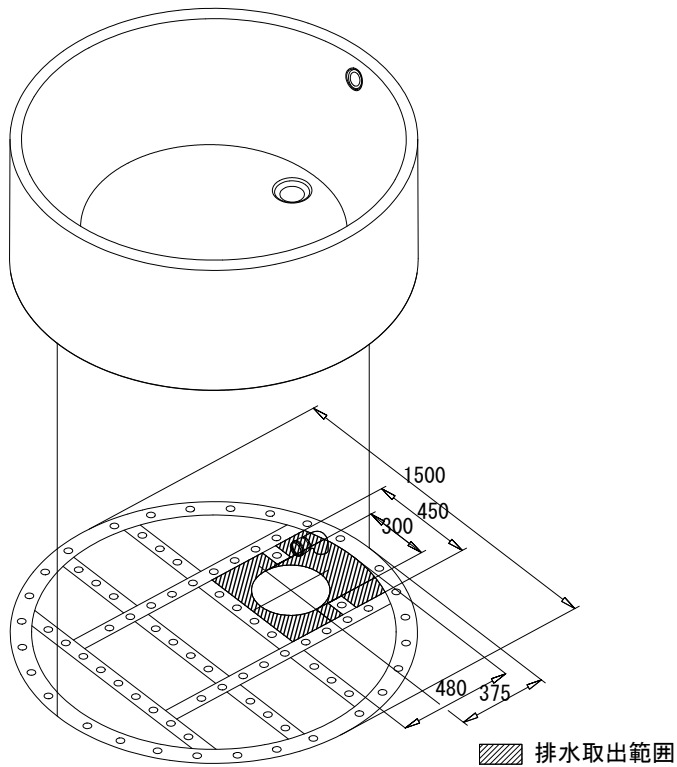

バステック株式会社

info@bathtec.jp

TEL 03-6274-8760

※オーバーフローは注文時に栓止め加工の指定可能です。※排水金具は現場組立です。

品名	鋼板ホーロー浴槽 BettePond Silhouette				
仕様	フリースタンドモデル / ポップアップ排水金具付属	品番	PND150150-S	Article No.	6045 CFXXS
		重量	119kg	容量	412L
		縮尺	1/20		