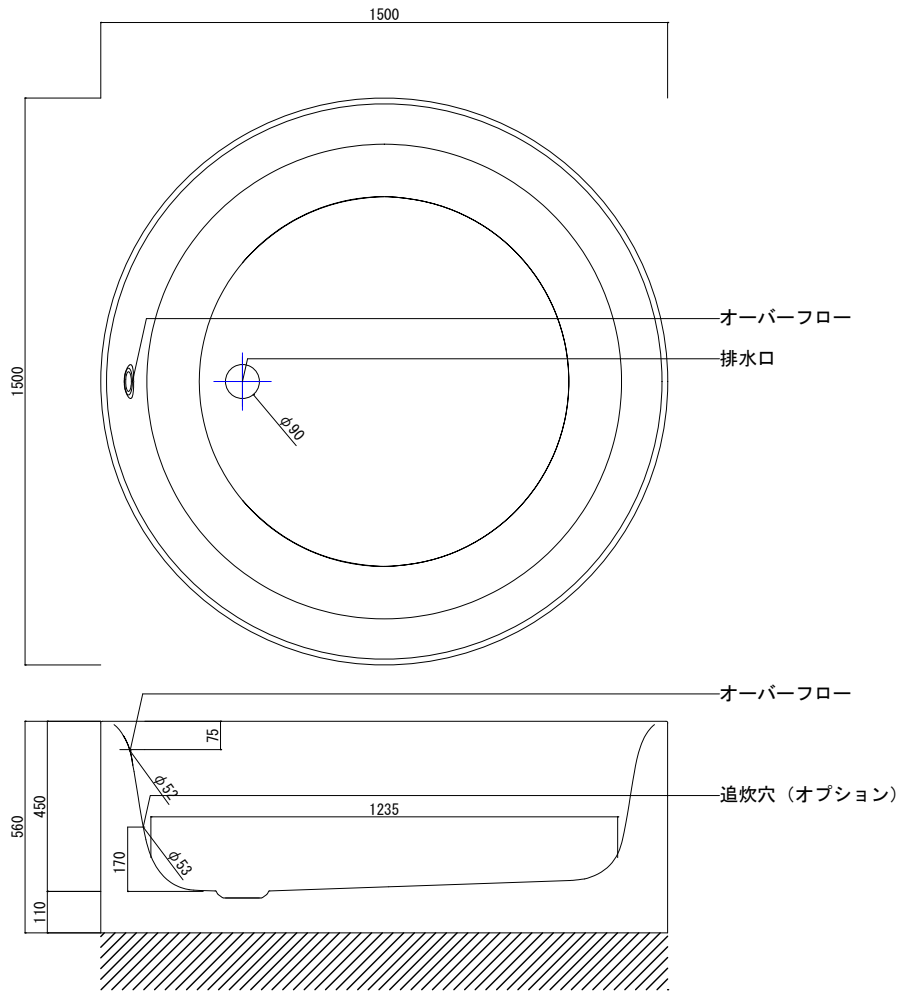

バステック株式会社

info@bathtec.jp

TEL 03-6274-8760

※オーバーフローは注文時に栓止め加工の指定可能です。※排水金具は現場組立です。

品名	鋼板ホーロー浴槽 BettePond Silhouette				
仕様	フリースタンドモデル / ポップアップ排水金具付属	品番	PND150150-S	Article No.	6045 CFXXS
		重量	119kg	容量	412L
		縮尺	1/20		