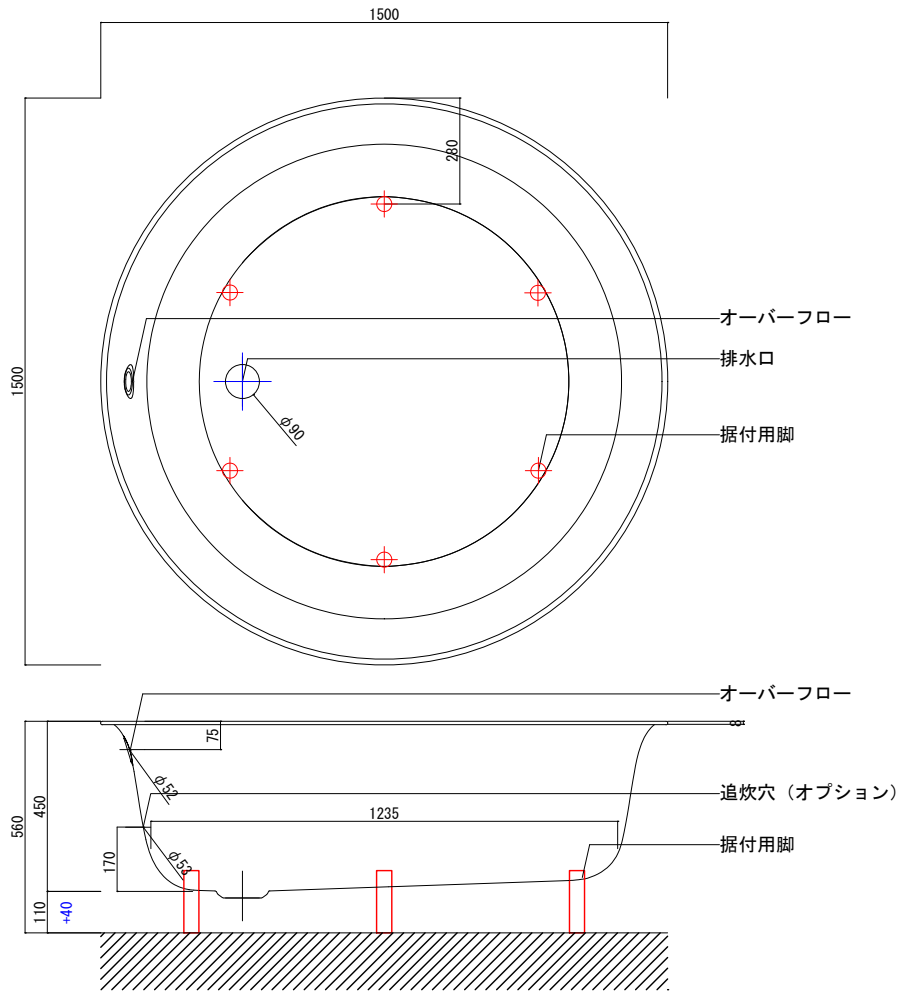

バステック株式会社

info@bathtec.jp

TEL 03-6274-8760

※オーバーフローは注文時に栓止め加工の指定可能です。
 ※据付用脚、排水金具は現場組立です。
 ※据付用脚接地位置には±30mm程度の公差があります。

品名 鋼板ホーロー浴槽 BettePond

仕様 埋込モデル / ポップアップ排水金具付属 / 据付用脚付属

品番	PND150150	Article No.	6045
重量	56kg	容量	412L
縮尺	1/20		