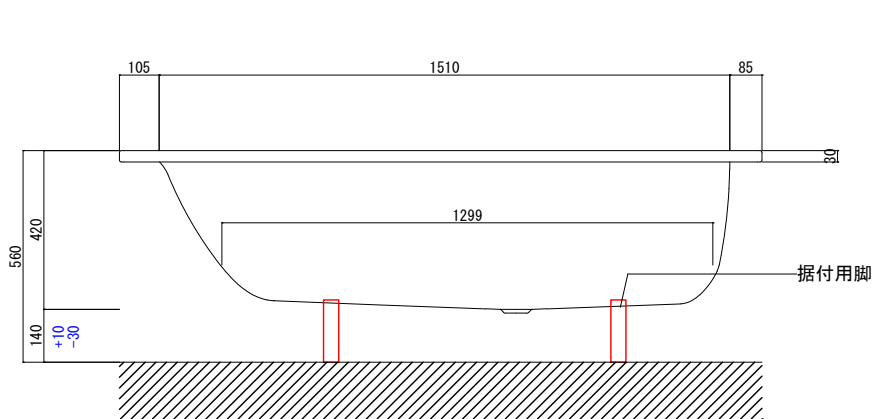

バステック株式会社

info@bathtec.jp

TEL 03-6274-8760

※オーバーフローは注文時に栓止め加工の指定可能です。  
 ※据付用脚、排水金具は現場組立です。  
 ※据付用脚接地位置には±30mm程度の公差があります。

品名 鋼板ホーロー浴槽 BetteSelect

仕様 埋込モデル / ポップアップ排水金具付属 / 据付用脚付属

品番 SEL17070

Article No. 3411

重量 47kg

容量 201L

縮尺 1/20