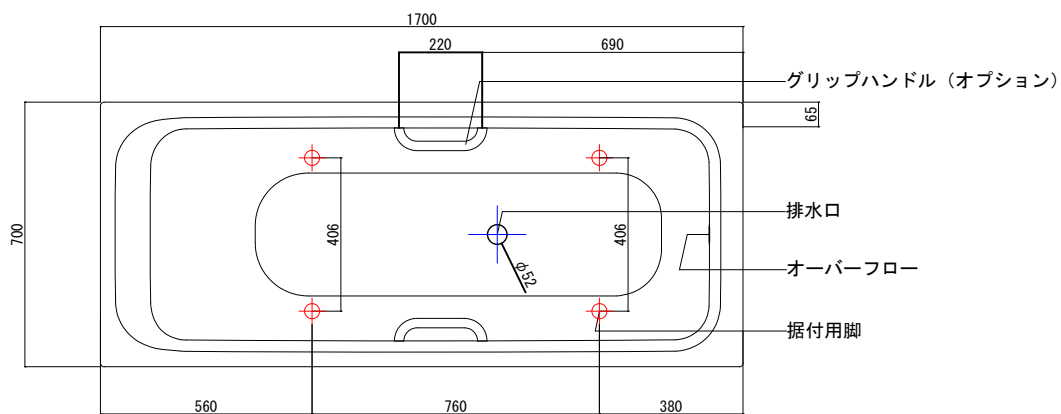

バステック株式会社

info@bathtec.jp

TEL 03-6274-8760

※オーバーフローは注文時に栓止め加工の指定可能です。  
 ※据付用脚、排水金具は現場組立です。  
 ※据付用脚接地位置には±30mm程度の公差があります。

品名 鋼板ホーロー浴槽 BetteSelect

仕様 埋込モデル / ポップアップ排水金具付属 / 据付用脚付属

品番 SEL17070

Article No. 3411

重量 47kg

容量 201L

縮尺 1/20