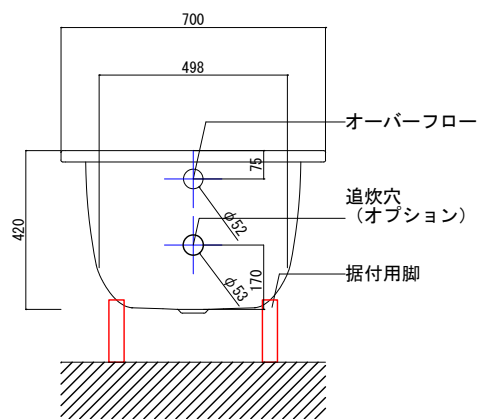

バステック株式会社

info@bathtec.jp

TEL 03-6274-8760

※オーバーフローは注文時に栓止め加工の指定可能です。  
 ※据付用脚、排水金具は現場組立です。  
 ※据付用脚接地位置には±30mm程度の公差があります。

品名 鋼板ホーロー浴槽 BetteSelect

仕様 埋込モデル / ポップアップ排水金具付属 / 据付用脚付属

品番 SEL17070

Article No. 3411

重量 47kg

容量 201L

縮尺 1/20