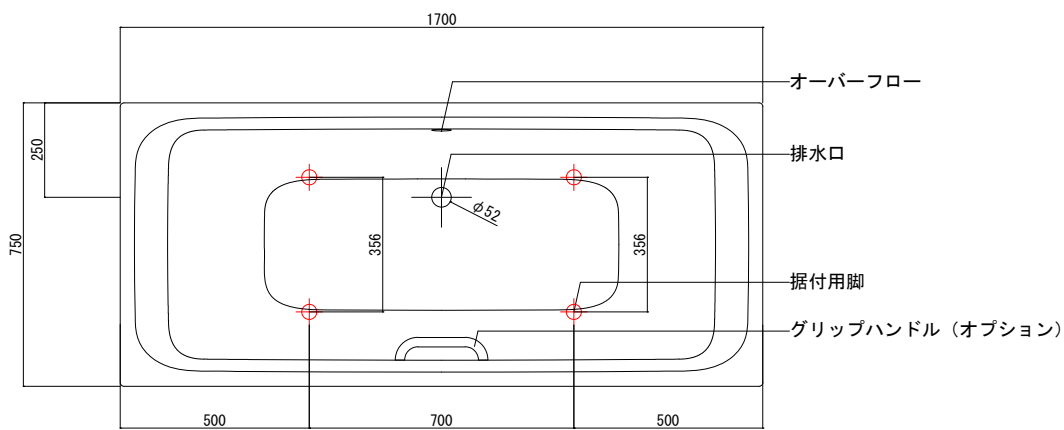

バステック株式会社

info@bathtec.jp

TEL 03-6274-8760

※オーバーフローは注文時に栓止め加工の指定可能です。
 ※据付用脚、排水金具は現場組立です。
 ※据付用脚接地位置には±30mm程度の公差があります。

4x
高さ延長パーツ

据付用脚参考図 (Non Scale)

品名	鋼板ホーロー浴槽 BetteSelect Duo		
仕様	埋込モデル / ポップアップ排水金具付属 / 据付用脚付属	品番	SEL17075-D
		重量	44kg
		縮尺	1/20
		Article No.	3472
		容量	204L