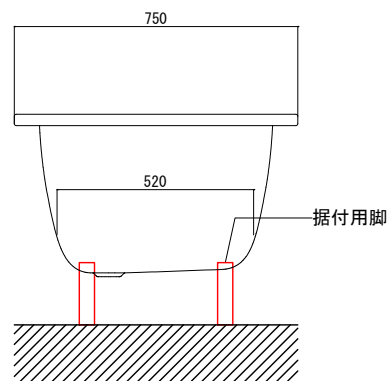

図面データご使用上の注意

- ・ 図面データは予告なく変更または削除する場合があります。
- ・ 図面データは該当フォルダ同梱のファイルのみのご用意となります。
- ・ すべての図面データは簡略化された外形参考データとして作成されています。
微細な寸法、形状合わせが必要な場合は必ず現物にて照査してください。
- ・ 表記の数値につきましては寸法公差の発生する場合があります。
- ・ 当図面データのご使用で、何らかの問題・損失が生じましても、弊社は一切の責任を負いかねますのであらかじめご了承ください。
- ・ ご不明な点等ございましたら当社までお問合せください。

バステック株式会社

info@bathtec.jp

TEL 03-6274-8760

※オーバーフローは注文時に栓止め加工の指定可能です。
 ※据付用脚、排水金具は現場組立です。
 ※据付用脚接地位置には±30mm程度の公差があります。

4x
高さ延長パーツ

据付用脚参考図 (Non Scale)

品名	鋼板ホーロー浴槽 BetteSelect Duo		
仕様	埋込モデル / ポップアップ排水金具付属 / 据付用脚付属	品番	SEL17075-D
		重量	44kg
		縮尺	1/20
		Article No.	3472
		容量	204L