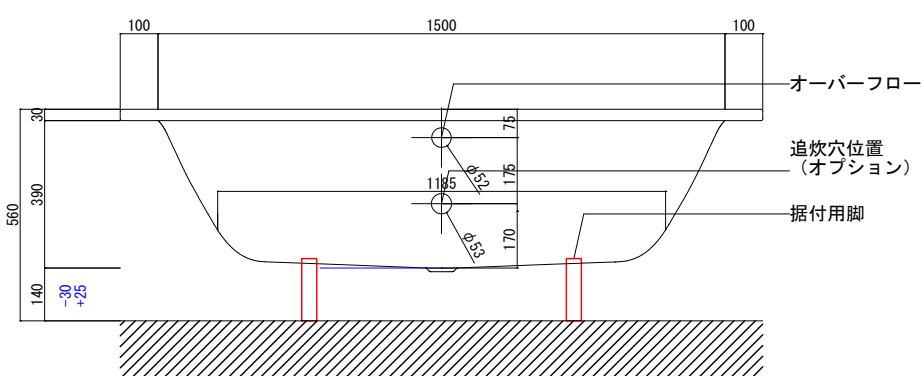

バステック株式会社

info@bathtec.jp

TEL 03-6274-8760

※オーバーフローは注文時に栓止め加工の指定可能です。
 ※据付用脚、排水金具は現場組立です。
 ※据付用脚接地位置には±30mm程度の公差があります。

4x
高さ延長パーツ

据付用脚参考図 (Non Scale)

品名	鋼板ホーロー浴槽 BetteSelect Duo		
仕様	埋込モデル / ポップアップ排水金具付属 / 据付用脚付属	品番	SEL17075-D
		重量	44kg
		縮尺	1/20
		Article No.	3472
		容量	204L