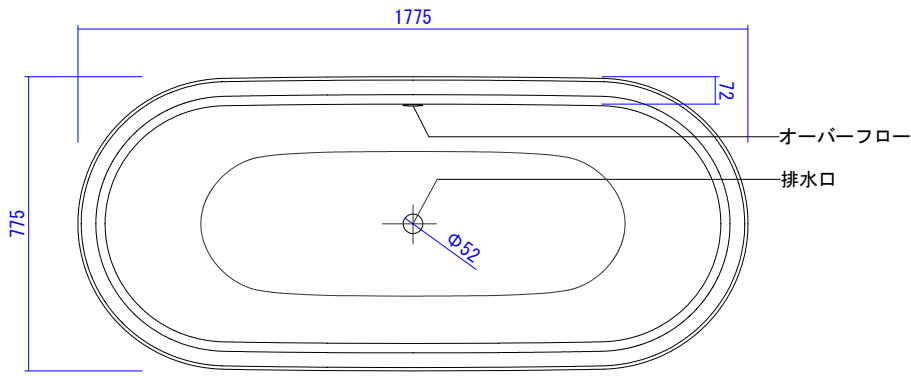

バステック株式会社

info@bathtec.jp

TEL 03-6274-8760

※オーバーフローは注文時に栓止め加工の指定可能です。
 ※排水金具は現場組立です。

品名	鋼板ホーロー浴槽 BetteSuno Oval				
仕様	フリースタンドモデル / ポップアップ排水金具付属	品番	SN17777-VS	Article No.	2740 CFXXSR
		重量	87kg	容量	225L
		縮尺	1/20		