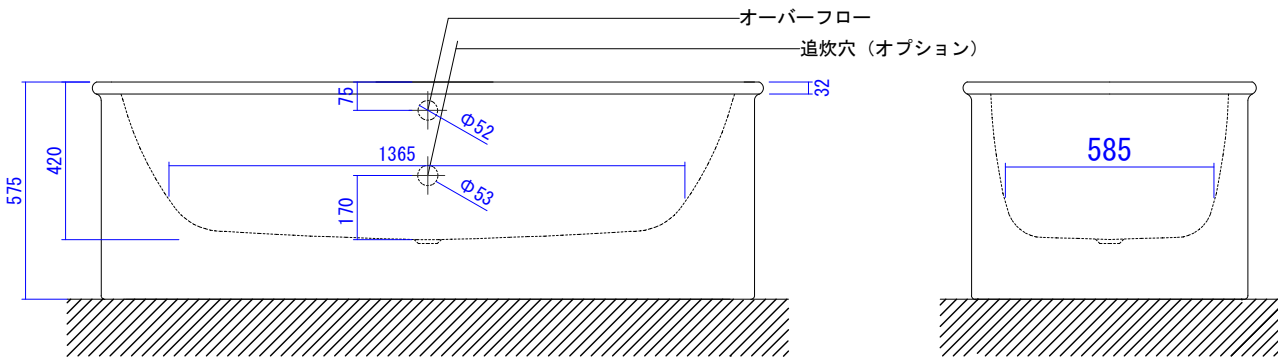

バステック株式会社

info@bathtec.jp

TEL 03-6274-8760

※オーバーフローは注文時に栓止め加工の指定可能です。
 ※排水金具は現場組立です。

品名	鋼板ホーロー浴槽 BetteSuno Oval				
仕様	フリースタンドモデル / ポップアップ排水金具付属	品番	SN17777-VS	Article No.	2740 CFXXSR
		重量	87kg	容量	225L
		縮尺	1/20		