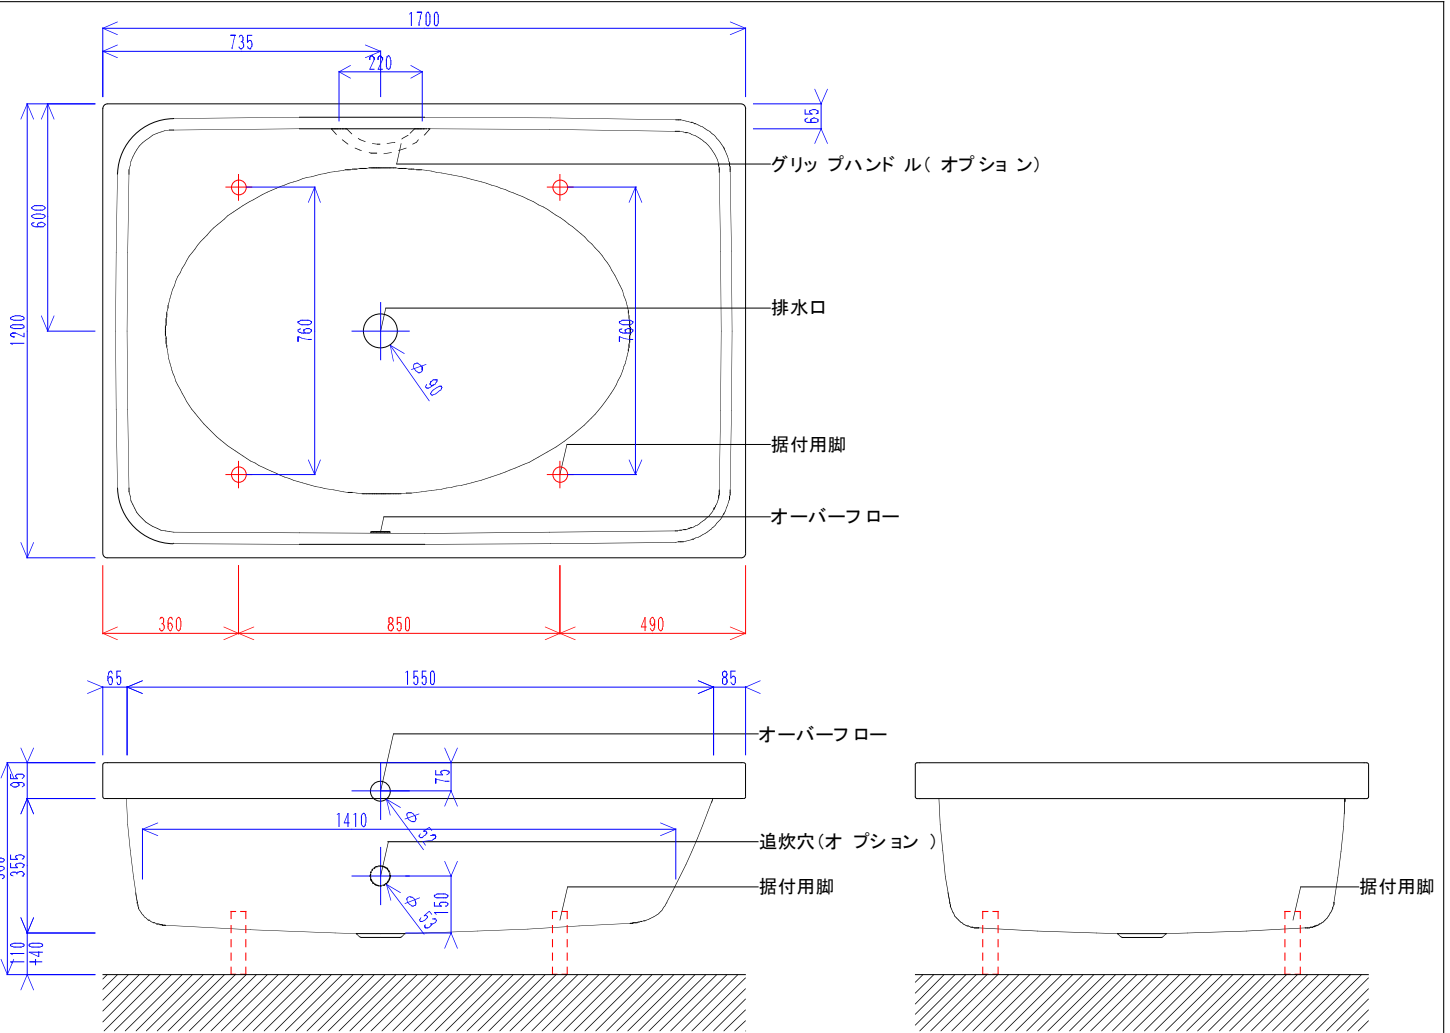

図面データご使用上の注意

- ・ 図面データは予告なく変更または削除する場合があります。
- ・ 図面データは該当フォルダ同梱のファイルのみのご用意となります。
- ・ すべての図面データは簡略化された外形参考データとして作成されています。微細な寸法、形状合わせが必要な場合は必ず現物にて照査してください。
- ・ 表記の数値につきましては寸法公差の発生する場合があります。
- ・ 当図面データのご使用で、何らかの問題・損失が生じましても、弊社は一切の責任を負いかねますのであらかじめご了承ください。
- ・ ご不明な点等ございましたら当社までお問合せください。

バステック株式会社

info@bathtec.jp

TEL 03-6274-8760

※オーバーフローは注文時に栓止め加工の指定可能です。
 ※据付用脚、排水金具は現場組立です。
 ※据付用脚接地位置には±30mm程度の公差があります。

品名	鋼板ホーロー浴槽 BetteSpa				
仕様	埋込モデル / ポップアップ排水金具付属 / 据付用脚付属	品番	SPA170120-F	Article No.	6861
		重量	84kg	容量	440L
		縮尺	1/20		