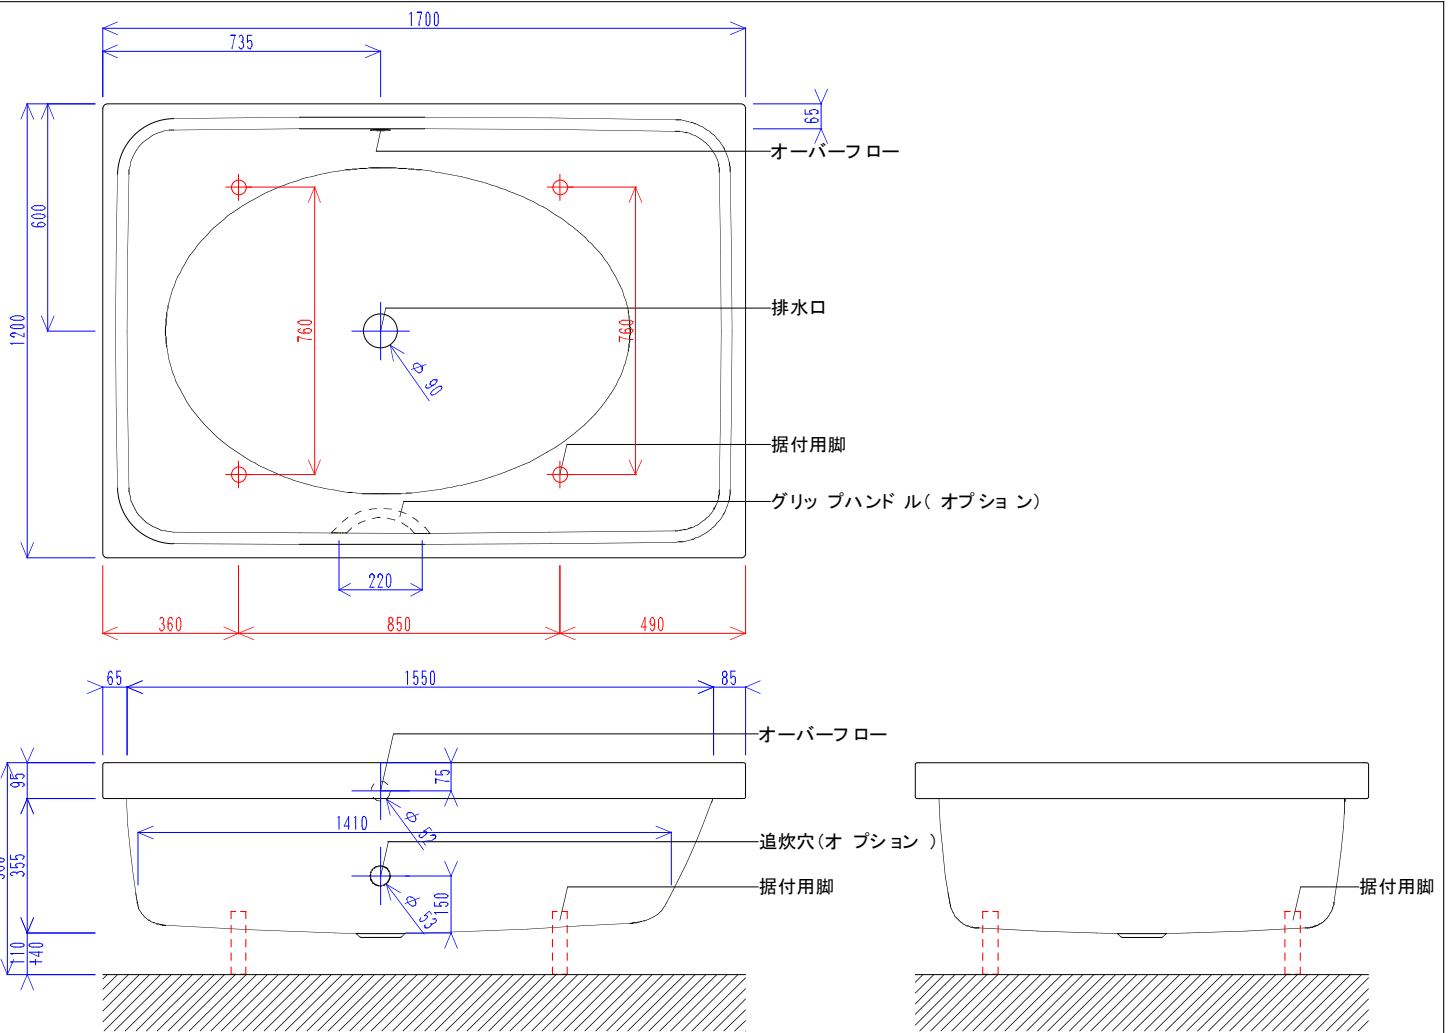

## 図面データご使用上の注意

- ・ 図面データは予告なく変更または削除する場合があります。
- ・ 図面データは該当フォルダ同梱のファイルのみのご用意となります。
- ・ すべての図面データは簡略化された外形参考データとして作成されています。  
微細な寸法、形状合わせが必要な場合は必ず現物にて照査してください。
- ・ 表記の数値につきましては寸法公差の発生する場合があります。
- ・ 当図面データのご使用で、何らかの問題・損失が生じましても、弊社は一切の責任を負いかねますのであらかじめご了承ください。
- ・ ご不明な点等ございましたら当社までお問合せください。

バステック株式会社

info@bathtec.jp

TEL 03-6274-8760

※オーバーフローは注文時に栓止め加工の指定可能です。  
 ※据付用脚、排水金具は現場組立です。  
 ※据付用脚接地位置には $\pm 30$ mm程度の公差があります。

品名	鋼板ホーロー浴槽 BetteSpa				
仕様	埋込モデル / ポップアップ排水金具付属 / 据付用脚付属	品番	SPA170120-R	Article No.	6860
		重量	84kg	容量	440L
		縮尺	1/20		