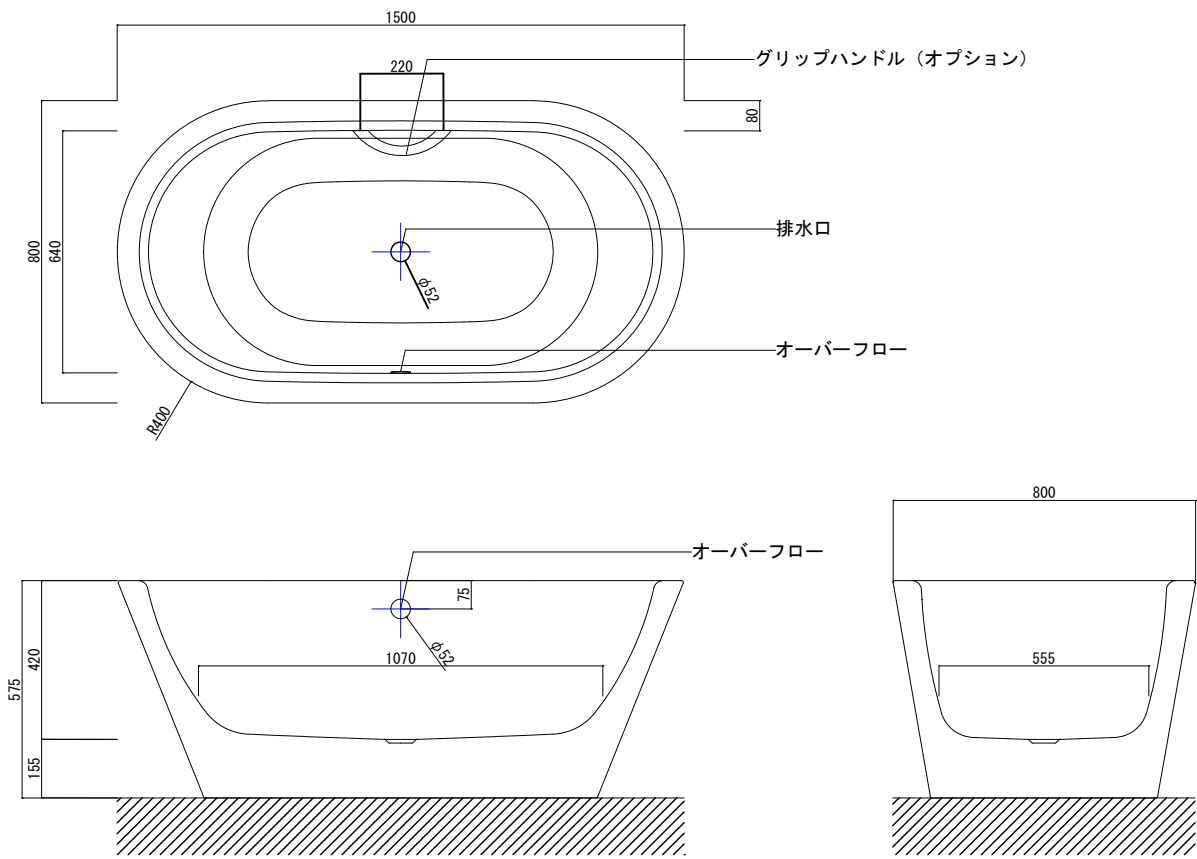

バステック株式会社

info@bathtec.jp

TEL 03-6274-8760

※オーバーフローは注文時に栓止め加工の指定可能です。※排水金具は現場組立です。

品名 鋼板ホーロー浴槽 BetteStarlet Oval Silhouette

仕様 フリースタンドモデル / ポップアップ排水金具付

品番 STR15080-VS

Article No. 2700 CFXXK

重量 85kg

容量 177L

縮尺 1/20