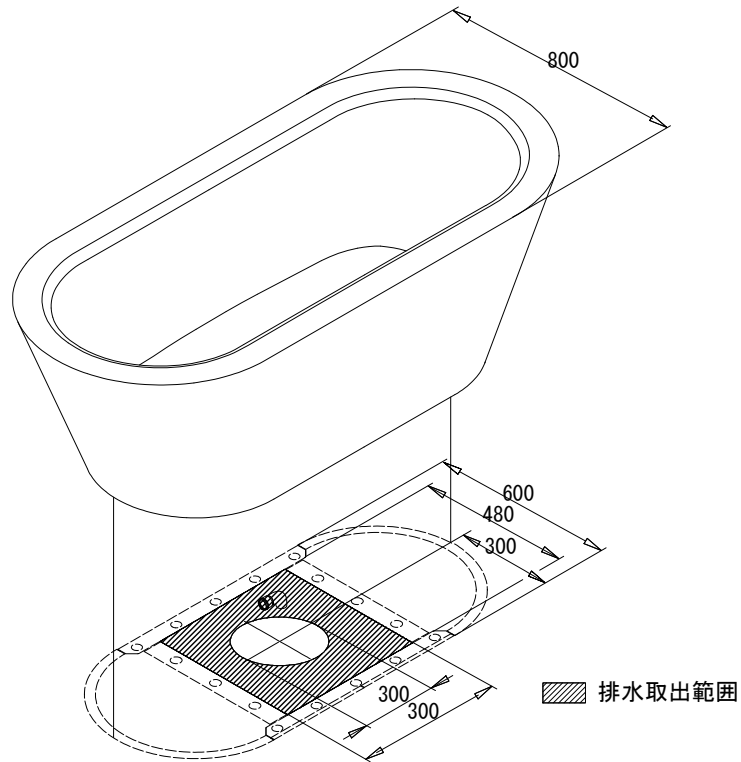

バステック株式会社

info@bathtec.jp

TEL 03-6274-8760

※オーバーフローは注文時に栓止め加工の指定可能です。※排水金具は現場組立です。

品名 鋼板ホーロー浴槽 BetteStarlet Oval Silhouette

仕様 フリースタンドモデル / ポップアップ排水金具付

品番 STR15080-VS

Article No. 2700 CFXXK

重量 85kg

容量 177L

縮尺 1/20