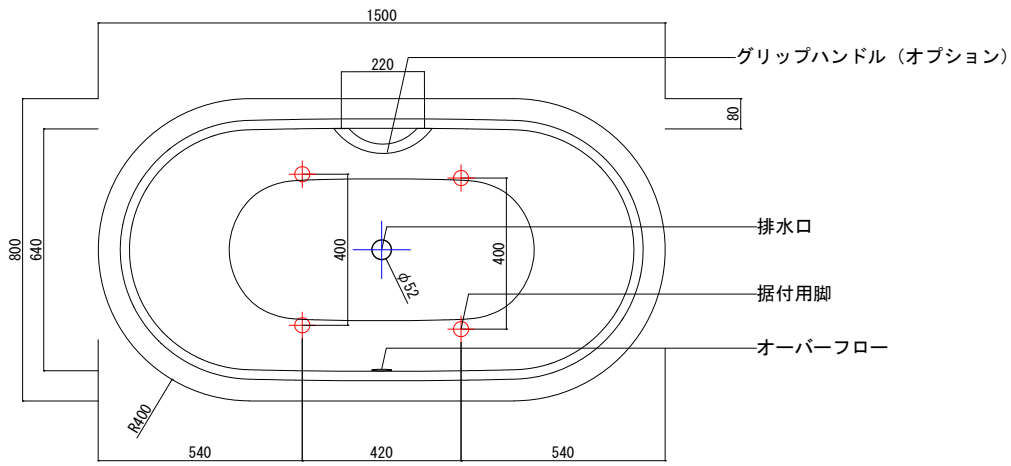

バステック株式会社

info@bathtec.jp

TEL 03-6274-8760

※オーバーフローは注文時に栓止め加工の指定可能です。
 ※据付用脚、排水金具は現場組立です。
 ※据付用脚接地位置には±30mm程度の公差があります。

据付用脚参考図 (Non Scale)

品名 鋼板ホーロー浴槽 BetteStarlet Oval
 仕様 埋込モデル / ポップアップ排水金具付属 / 据付用脚付属

品番	STR15080-V	Article No.	2700
重量	37kg	容量	177L
縮尺	1/20		