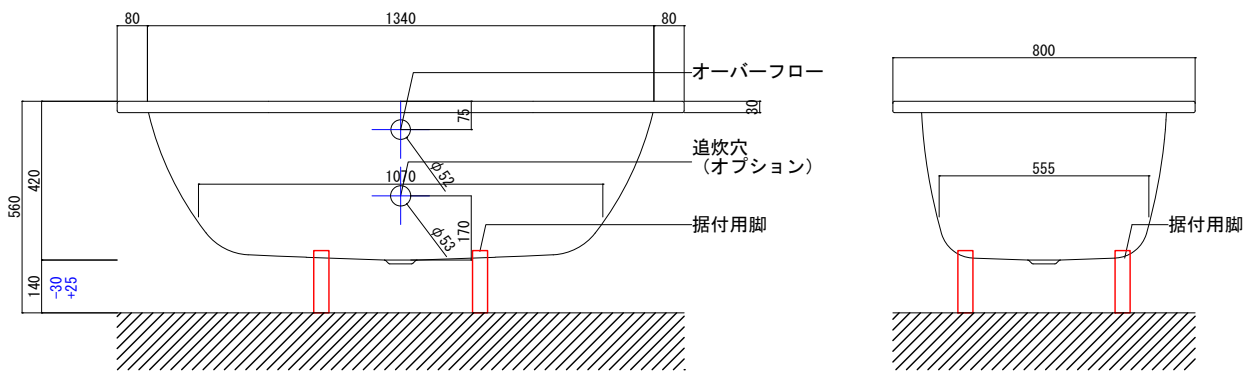

バステック株式会社

info@bathtec.jp

TEL 03-6274-8760

※オーバーフローは注文時に栓止め加工の指定可能です。
 ※据付用脚、排水金具は現場組立です。
 ※据付用脚接地位置には±30mm程度の公差があります。

据付用脚参考図 (Non Scale)

品名 鋼板ホーロー浴槽 BetteStarlet Oval
 仕様 埋込モデル / ポップアップ排水金具付属 / 据付用脚付属

品番	STR15080-V	Article No.	2700
重量	37kg	容量	177L
縮尺	1/20		