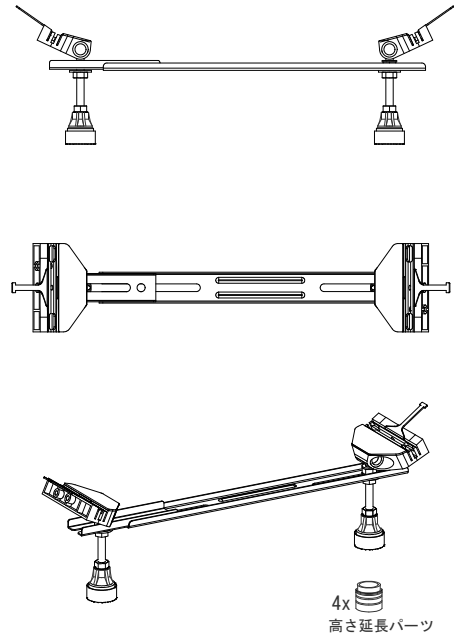

バステック株式会社

info@bathtec.jp

TEL 03-6274-8760

※オーバーフローは注文時に栓止め加工の指定可能です。
 ※据付用脚、排水金具は現場組立です。
 ※据付用脚接地位置には±30mm程度の公差があります。

据付用脚参考図 (Non Scale)

品名 鋼板ホーロー浴槽 BetteStarlet Oval
 仕様 埋込モデル / ポップアップ排水金具付属 / 据付用脚付属

品番	STR15080-V	Article No.	2700
重量	37kg	容量	177L
縮尺	1/20		