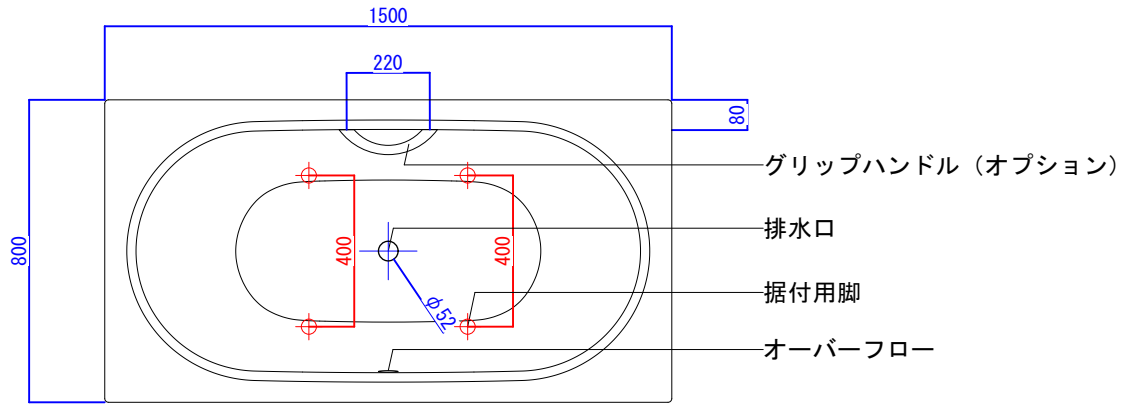

バステック株式会社

info@bathtec.jp

TEL 03-6274-8760

※オーバーフローは注文時に栓止め加工の指定可能です。
 ※据付用脚、排水金具は現場組立です。
 ※据付用脚接地位置には±30mm程度の公差があります。

据付用脚参考図 (Non Scale)

品名	鋼板ホーロー浴槽 BetteStarlet				
仕様	埋込モデル / ポップアップ排水金具付属 / 据付用脚付属	品番	STR15080	Article No.	1210
		重量	44kg	容量	177L
		縮尺	1/20		