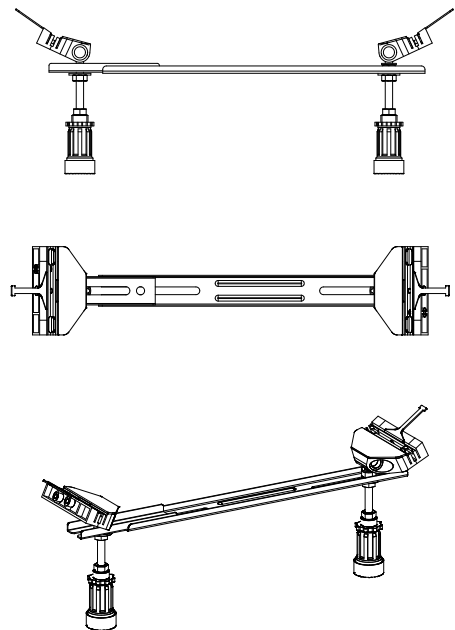

バステック株式会社

info@bathtec.jp

TEL 03-6274-8760

※オーバーフローは注文時に栓止め加工の指定可能です。
 ※据付用脚、排水金具は現場組立です。
 ※据付用脚接地位置には±30mm程度の公差があります。

据付用脚参考図 (Non Scale)

品名	鋼板ホーロー浴槽 BetteStarlet				
仕様	埋込モデル / ポップアップ排水金具付属 / 据付用脚付属	品番	STR15080	Article No.	1210
		重量	44kg	容量	177L
		縮尺	1/20		