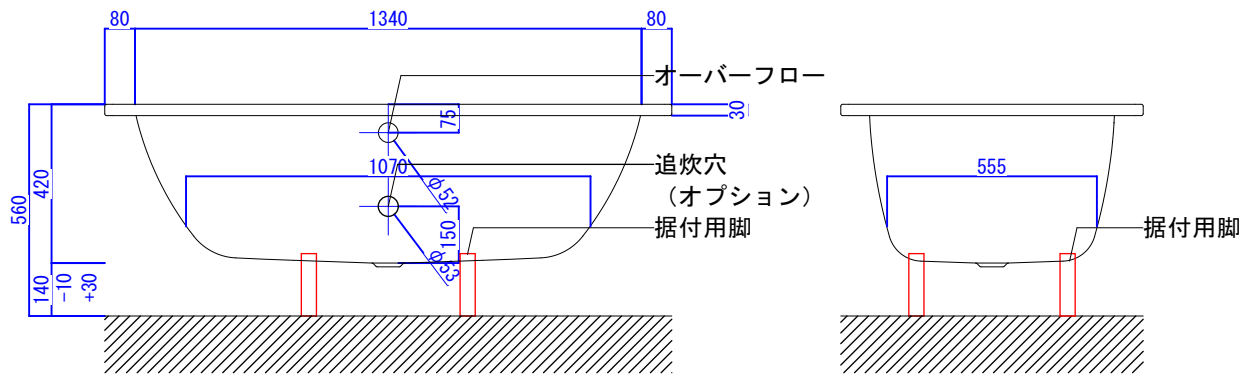

バステック株式会社

info@bathtec.jp

TEL 03-6274-8760

※オーバーフローは注文時に栓止め加工の指定可能です。
 ※据付用脚、排水金具は現場組立です。
 ※据付用脚接地位置には±30mm程度の公差があります。

据付用脚参考図 (Non Scale)

品名	鋼板ホーロー浴槽 BetteStarlet				
仕様	埋込モデル / ポップアップ排水金具付属 / 据付用脚付属	品番	STR15080	Article No.	1210
		重量	44kg	容量	177L
		縮尺	1/20		