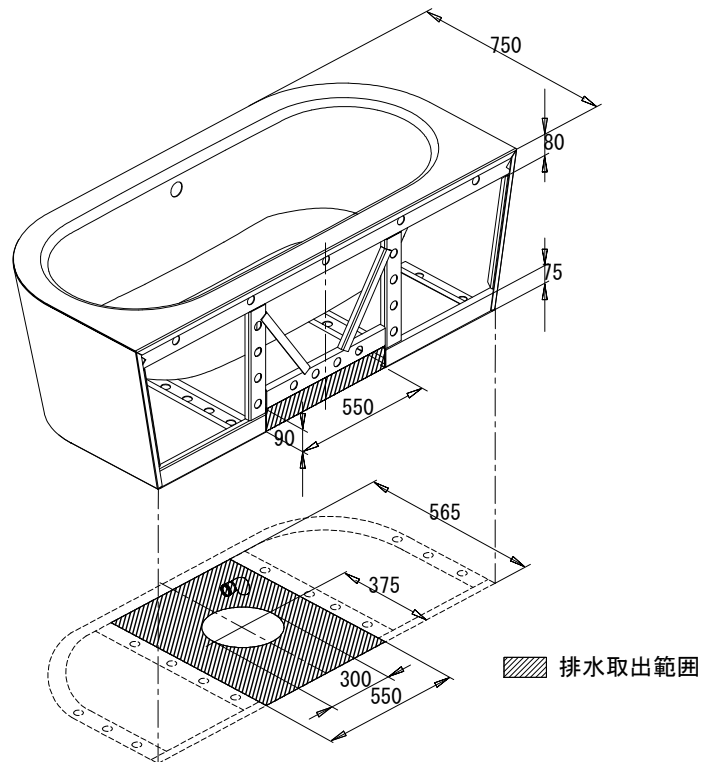

バステック株式会社

info@bathtec.jp

TEL 03-6274-8760

※オーバーフローは注文時に栓止め加工の指定可能です。※排水金具は現場組立です。

品名 鋼板ホーロー浴槽 BetteStarlet I Silhouette

仕様 壁付モデル / ポップアップ排水金具付属

品番 STR16575-VS1

Article No. 8300 CWVVK

重量 74kg

容量 162L

縮尺 1/20