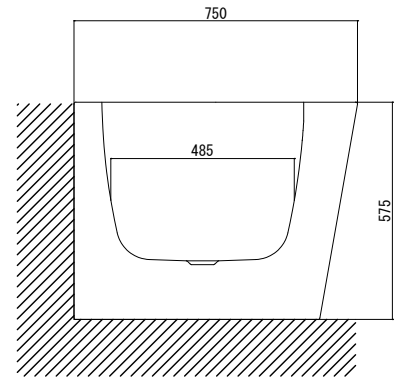

バステック株式会社

info@bathtec.jp

TEL 03-6274-8760

※オーバーフローは注文時に栓止め加工の指定可能です。※排水金具は現場組立です。

品名 鋼板ホーロー浴槽 BetteStarlet I Silhouette

仕様 壁付モデル / ポップアップ排水金具付属

品番 STR16575-VS1

Article No. 8300 CWVVK

重量 74kg

容量 162L

縮尺 1/20