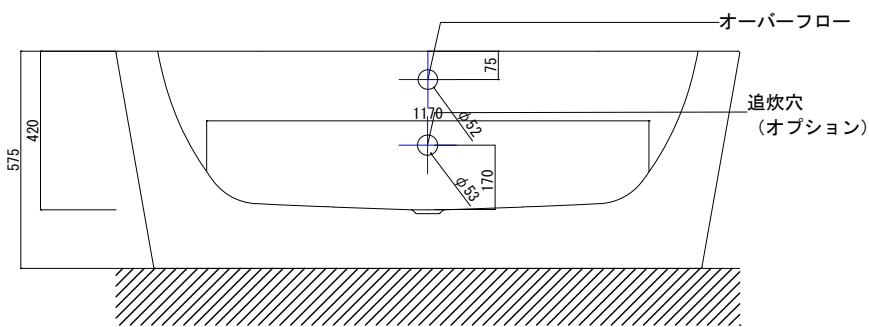

バステック株式会社

info@bathtec.jp

TEL 03-6274-8760

※オーバーフローは注文時に栓止め加工の指定可能です。※排水金具は現場組立です。

品名 鋼板ホーロー浴槽 BetteStarlet I Silhouette

仕様 壁付モデル / ポップアップ排水金具付属

品番 STR16575-VS1

Article No. 8300 CWVVK

重量 74kg

容量 162L

縮尺 1/20