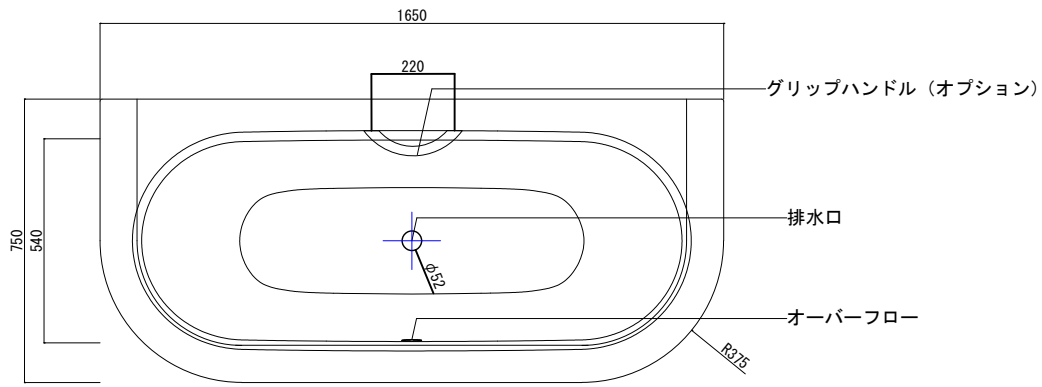

バステック株式会社

info@bathtec.jp

TEL 03-6274-8760

※オーバーフローは注文時に栓止め加工の指定可能です。※排水金具は現場組立です。

品名 鋼板ホーロー浴槽 BetteStarlet I Silhouette

仕様 壁付モデル / ポップアップ排水金具付属

品番 STR16575-VS1

Article No. 8300 CWVVK

重量 74kg

容量 162L

縮尺 1/20