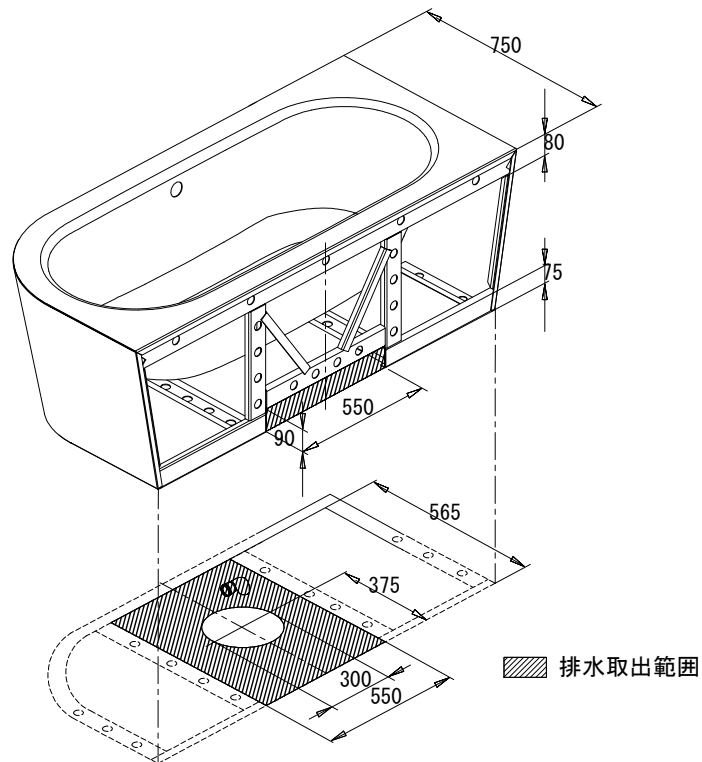

バステック株式会社

info@bathtec.jp

TEL 03-6274-8760

※オーバーフローは注文時に栓止め加工の指定可能です。
 ※排水金具は現場組立です。

品名	鋼板ホーロー浴槽 BetteStarlet IV Silhouette				
仕様	壁付モデル / ポップアップ排水金具付属	品番	STR16575-VS4	Article No.	6650 CERVK
		重量	80kg	容量	162L
		縮尺	1/20		