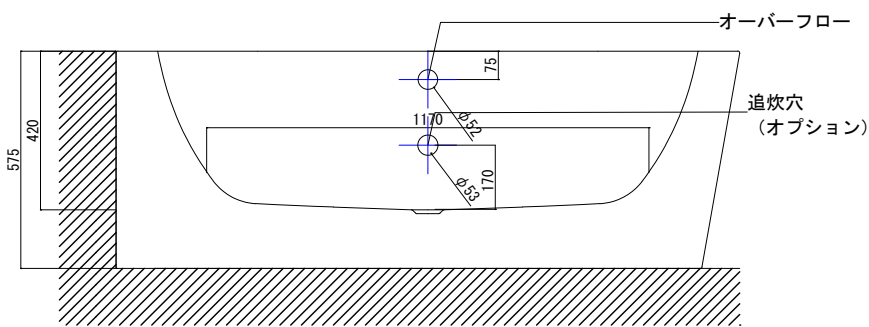

バステック株式会社

info@bathtec.jp

TEL 03-6274-8760

※オーバーフローは注文時に栓止め加工の指定可能です。
 ※排水金具は現場組立です。

品名	鋼板ホーロー浴槽 BetteStarlet IV Silhouette				
仕様	壁付モデル / ポップアップ排水金具付属	品番	STR16575-VS4	Article No.	6650 CERVK
		重量	80kg	容量	162L
		縮尺	1/20		