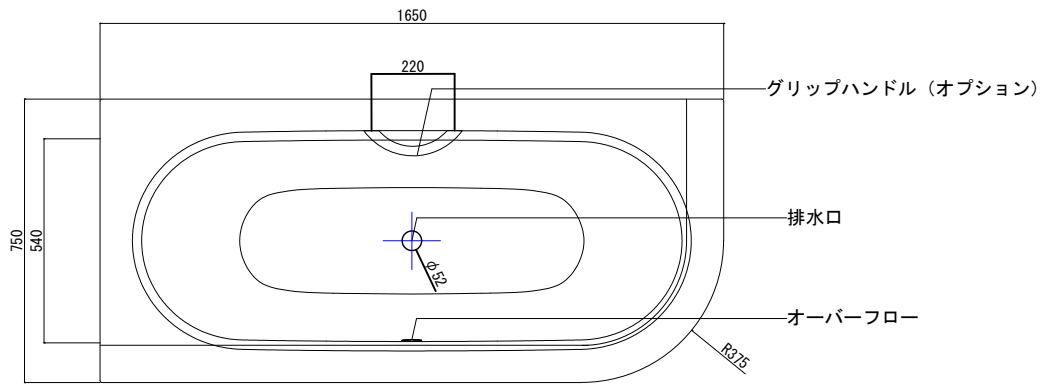

バステック株式会社

info@bathtec.jp

TEL 03-6274-8760

※オーバーフローは注文時に栓止め加工の指定可能です。
 ※排水金具は現場組立です。

品名	鋼板ホーロー浴槽 BetteStarlet IV Silhouette				
仕様	壁付モデル / ポップアップ排水金具付属	品番	STR16575-VS4	Article No.	6650 CERVK
		重量	80kg	容量	162L
		縮尺	1/20		