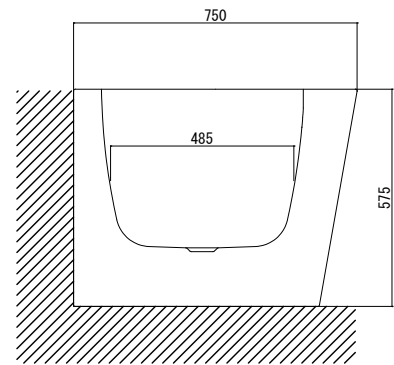

バステック株式会社

info@bathtec.jp

TEL 03-6274-8760

※オーバーフローは注文時に栓止め加工の指定可能です。
 ※排水金具は現場組立です。

品名	鋼板ホーロー浴槽 BetteStarlet IV Silhouette				
仕様	壁付モデル / ポップアップ排水金具付属	品番	STR16575-VS4	Article No.	6650 CERVK
		重量	80kg	容量	162L
		縮尺	1/20		