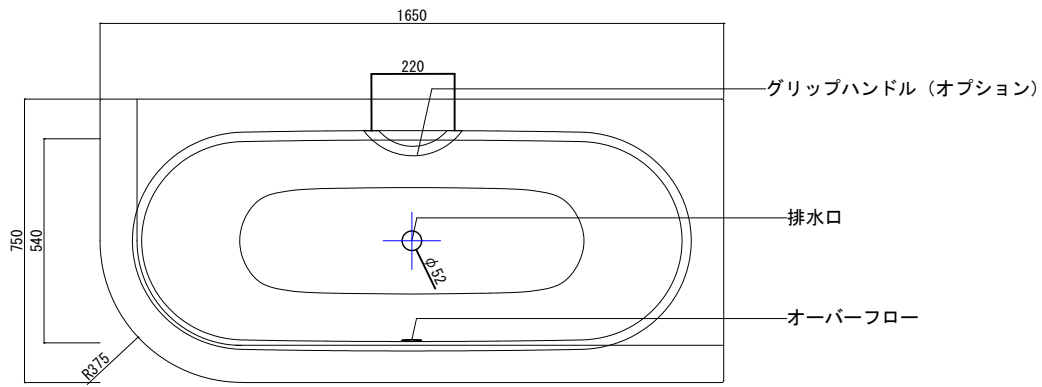

バステック株式会社

info@bathtec.jp

TEL 03-6274-8760

※オーバーフローは注文時に栓止め加工の指定可能です。  
 ※排水金具は現場組立です。

品名	鋼板ホーロー浴槽 BetteStarlet V Silhouette	品番	STR16575-VS5	Article No.	6680 CELVK
仕様	壁付モデル / ポップアップ排水金具付属	重量	80kg	容量	162L
		縮尺	1/20		