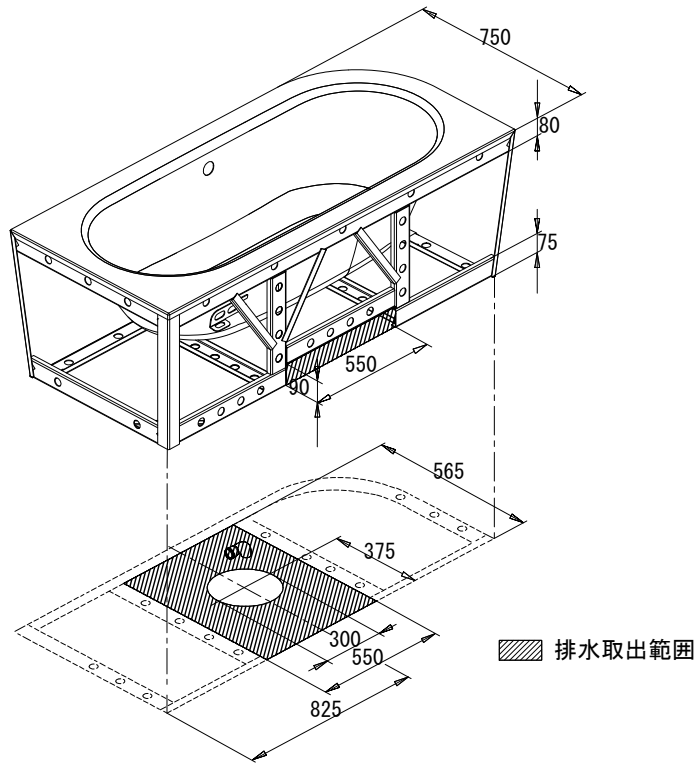

## 図面データご使用上の注意

- ・ 図面データは予告なく変更または削除する場合があります。
- ・ 図面データは該当フォルダ同梱のファイルのみのご用意となります。
- ・ すべての図面データは簡略化された外形参考データとして作成されています。微細な寸法、形状合わせが必要な場合は必ず現物にて照査してください。
- ・ 表記の数値につきましては寸法公差の発生する場合があります。
- ・ 当図面データのご使用で、何らかの問題・損失が生じましても、弊社は一切の責任を負いかねますのであらかじめご了承ください。
- ・ ご不明な点等ございましたら当社までお問合せください。

バステック株式会社

info@bathtec.jp

TEL 03-6274-8760

※オーバーフローは注文時に栓止め加工の指定可能です。  
 ※排水金具は現場組立です。

品名	鋼板ホーロー浴槽 BetteStarlet V Silhouette	品番	STR16575-VS5	Article No.	6680 CELVK
仕様	壁付モデル / ポップアップ排水金具付属	重量	80kg	容量	162L
		縮尺	1/20		