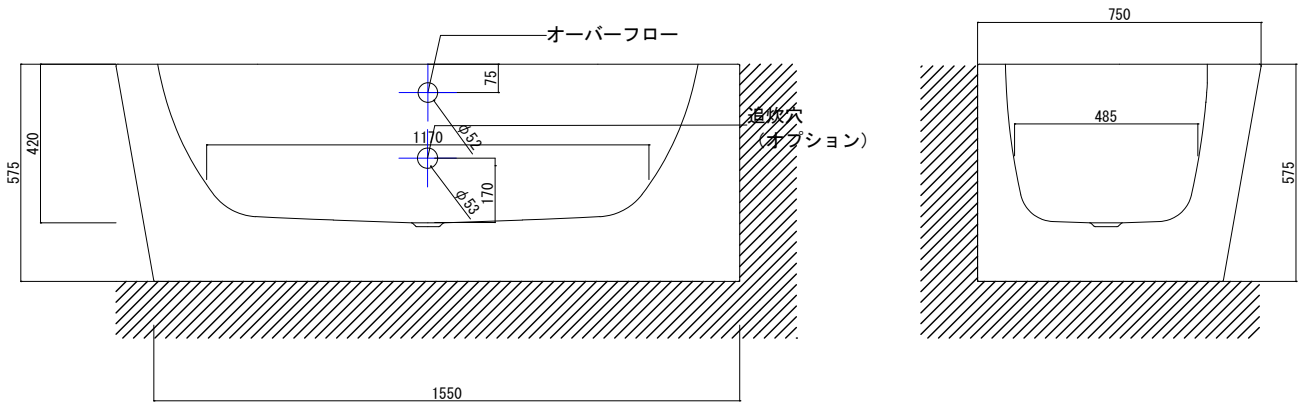

バステック株式会社

info@bathtec.jp

TEL 03-6274-8760

※オーバーフローは注文時に栓止め加工の指定可能です。  
 ※排水金具は現場組立です。

品名	鋼板ホーロー浴槽 BetteStarlet V Silhouette	品番	STR16575-VS5	Article No.	6680 CELVK
仕様	壁付モデル / ポップアップ排水金具付属	重量	80kg	容量	162L
		縮尺	1/20		