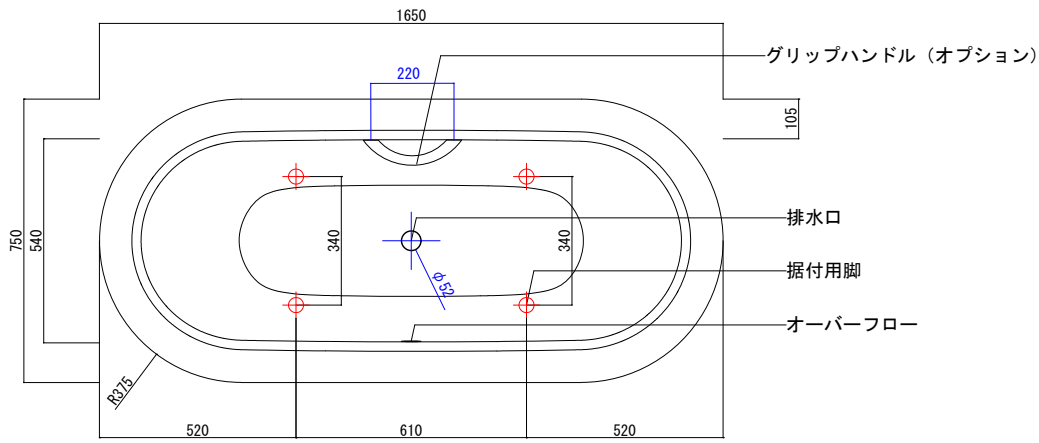

バステック株式会社

info@bathtec.jp

TEL 03-6274-8760

※オーバーフローは注文時に栓止め加工の指定可能です。
 ※据付用脚、排水金具は現場組立です。
 ※据付用脚接地位置には±30mm程度の公差があります。

4x
高さ延長パーツ

据付用脚参考図 (Non Scale)

品名 鋼板ホーロー浴槽 BetteStarlet Oval
 仕様 埋込モデル / ポップアップ排水金具付属 / 据付用脚付属

品番	STR16575-V	Article No.	2720
重量	48kg	容量	162L
縮尺	1/20		