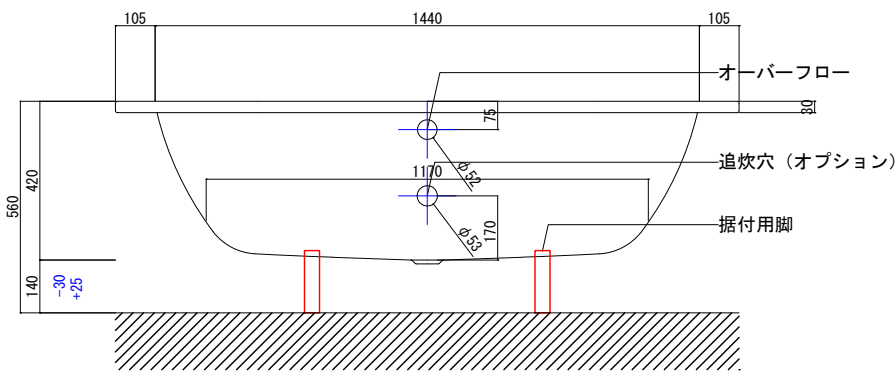

バステック株式会社

info@bathtec.jp

TEL 03-6274-8760

※オーバーフローは注文時に栓止め加工の指定可能です。
 ※据付用脚、排水金具は現場組立です。
 ※据付用脚接地位置には±30mm程度の公差があります。

4x
高さ延長パーツ

据付用脚参考図 (Non Scale)

品名 鋼板ホーロー浴槽 BetteStarlet Oval
 仕様 埋込モデル / ポップアップ排水金具付属 / 据付用脚付属

品番	STR16575-V	Article No.	2720
重量	48kg	容量	162L
縮尺	1/20		