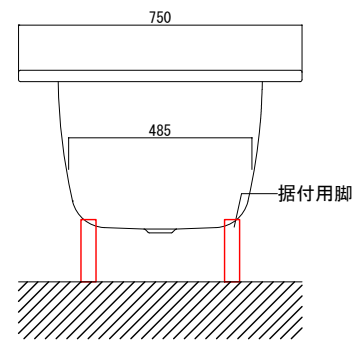

バステック株式会社

info@bathtec.jp

TEL 03-6274-8760

※オーバーフローは注文時に栓止め加工の指定可能です。
 ※据付用脚、排水金具は現場組立です。
 ※据付用脚接地位置には±30mm程度の公差があります。

4x
高さ延長パーツ

据付用脚参考図 (Non Scale)

品名 鋼板ホーロー浴槽 BetteStarlet Oval
 仕様 埋込モデル / ポップアップ排水金具付属 / 据付用脚付属

品番	STR16575-V	Article No.	2720
重量	48kg	容量	162L
縮尺	1/20		