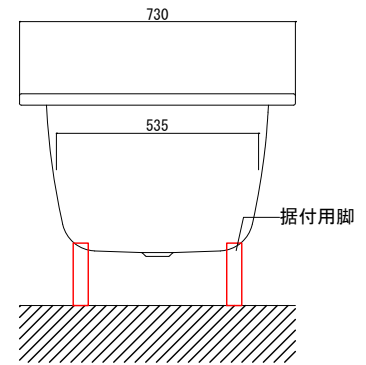

バステック株式会社

info@bathtec.jp

TEL 03-6274-8760

※オーバーフローは注文時に栓止め加工の指定可能です。  
 ※据付用脚、排水金具は現場組立です。  
 ※据付用脚接地位置には±30mm程度の公差があります。

4x  
高さ延長パーツ

据付用脚参考図 (Non Scale)

品名	鋼板ホーロー浴槽 BetteStarlet Flair Oval		
仕様	埋込モデル / ポップアップ排水金具付属 / 据付用脚付属	品番	STR16873-FV
		重量	43kg
		縮尺	1/20
		Article No.	8773
		容量	192L