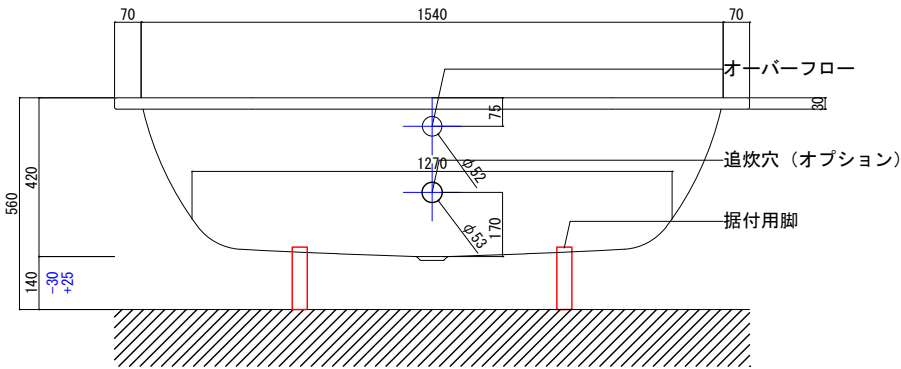

バステック株式会社

info@bathtec.jp

TEL 03-6274-8760

※オーバーフローは注文時に栓止め加工の指定可能です。  
 ※据付用脚、排水金具は現場組立です。  
 ※据付用脚接地位置には±30mm程度の公差があります。

4x  
高さ延長パーツ

据付用脚参考図 (Non Scale)

品名	鋼板ホーロー浴槽 BetteStarlet Flair Oval		
仕様	埋込モデル / ポップアップ排水金具付属 / 据付用脚付属	品番	STR16873-FV
		重量	43kg
		縮尺	1/20
		Article No.	8773
		容量	192L