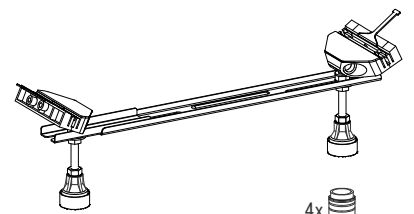

バステック株式会社

info@bathtec.jp

TEL 03-6274-8760

※オーバーフローは注文時に栓止め加工の指定可能です。  
 ※据付用脚、排水金具は現場組立です。  
 ※据付用脚接地位置には±30mm程度の公差があります。

4x  
高さ延長パーツ

据付用脚参考図 (Non Scale)

品名	鋼板ホーロー浴槽 BetteStarlet Flair Oval		
仕様	埋込モデル / ポップアップ排水金具付属 / 据付用脚付属	品番	STR16873-FV
		重量	43kg
		縮尺	1/20
		Article No.	8773
		容量	192L