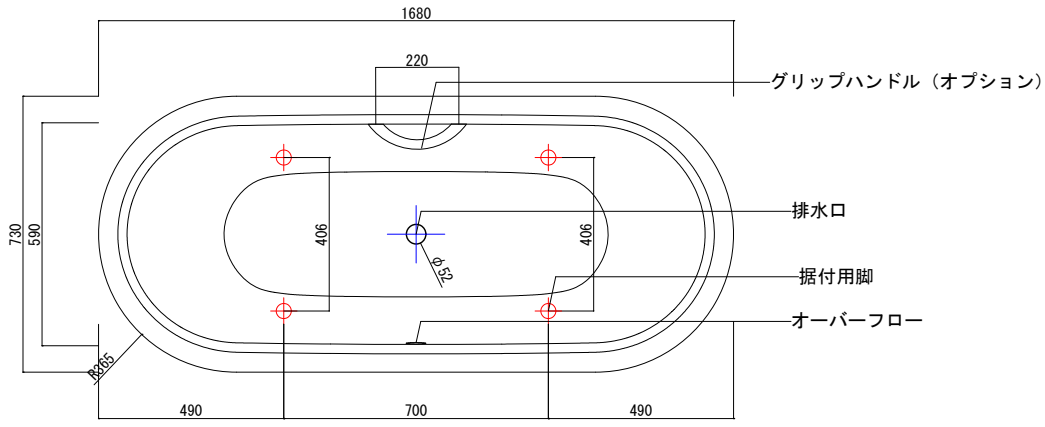

バステック株式会社

info@bathtec.jp

TEL 03-6274-8760

※オーバーフローは注文時に栓止め加工の指定可能です。  
 ※据付用脚、排水金具は現場組立です。  
 ※据付用脚接地位置には±30mm程度の公差があります。

4x  
高さ延長パーツ

据付用脚参考図 (Non Scale)

品名	鋼板ホーロー浴槽 BetteStarlet Flair Oval		
仕様	埋込モデル / ポップアップ排水金具付属 / 据付用脚付属	品番	STR16873-FV
		重量	43kg
		縮尺	1/20
		Article No.	8773
		容量	192L