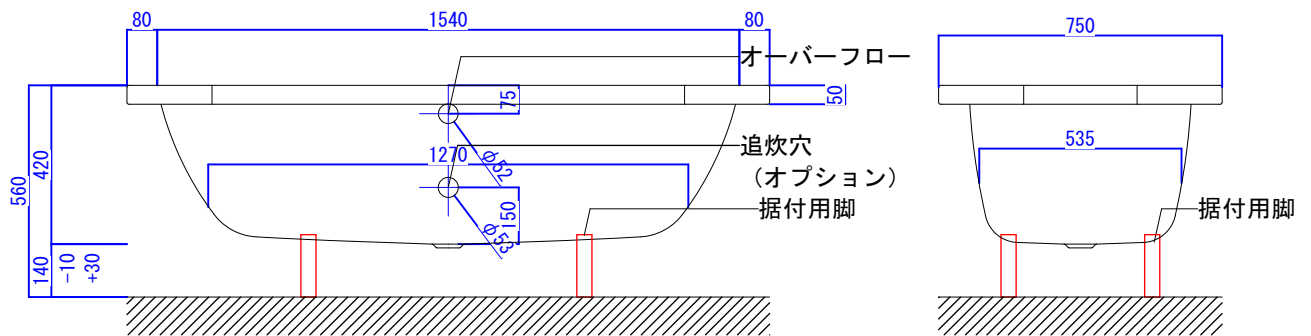

バステック株式会社

info@bathtec.jp

TEL 03-6274-8760

※オーバーフローは注文時に栓止め加工の指定可能です。
 ※据付用脚、排水金具は現場組立です。
 ※据付用脚接地位置には±30mm程度の公差があります。

据付用脚参考図 (Non Scale)

品名	鋼板ホーロー浴槽 BetteStarlet Octa				
仕様	埋込モデル / ポップアップ排水金具付属 / 据付用脚付属	品番	STR17075-8	Article No.	2350
		重量	46kg	容量	192L
		縮尺	1/20		