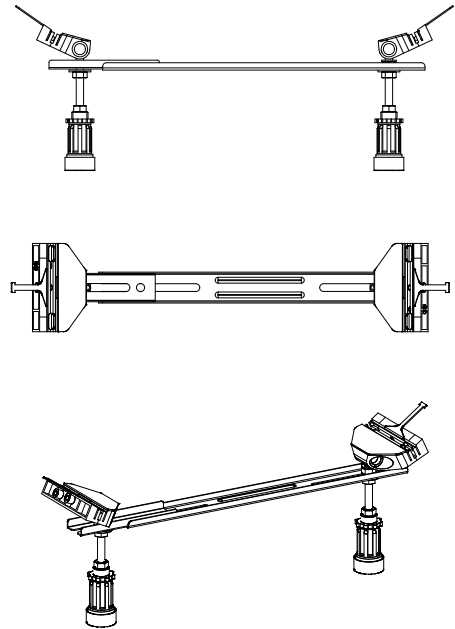

バステック株式会社

info@bathtec.jp

TEL 03-6274-8760

※オーバーフローは注文時に栓止め加工の指定可能です。
 ※据付用脚、排水金具は現場組立です。
 ※据付用脚接地位置には±30mm程度の公差があります。

据付用脚参考図 (Non Scale)

品名	鋼板ホーロー浴槽 BetteStarlet Octa				
仕様	埋込モデル / ポップアップ排水金具付属 / 据付用脚付属	品番	STR17075-8	Article No.	2350
		重量	46kg	容量	192L
		縮尺	1/20		