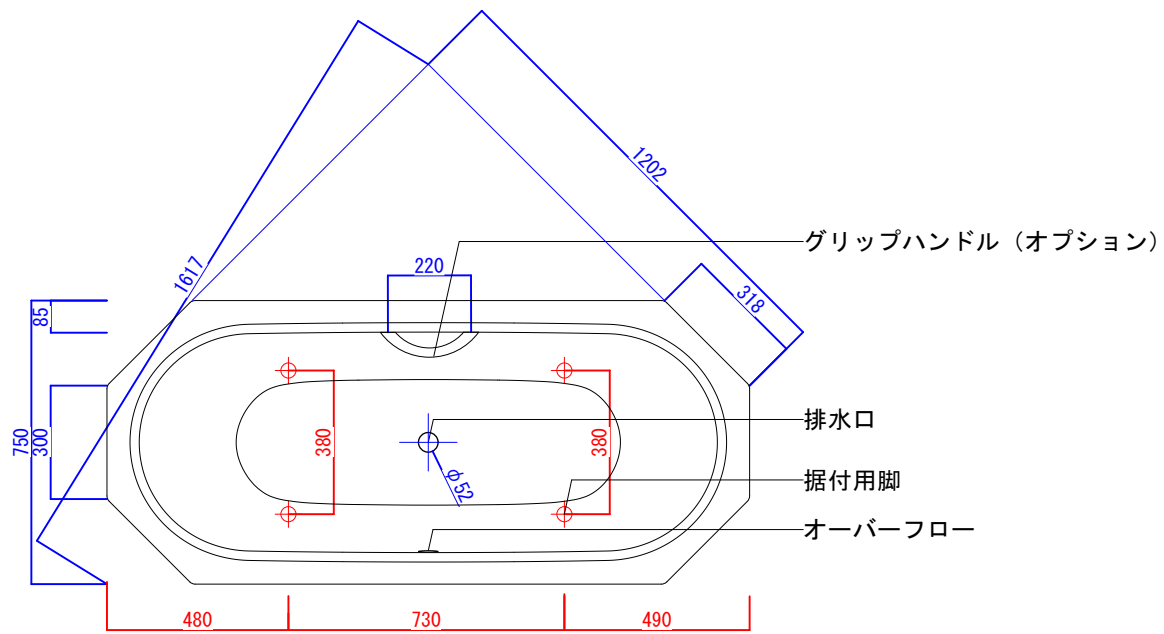

図面データご使用上の注意

- ・ 図面データは予告なく変更または削除する場合があります。
- ・ 図面データは該当フォルダ同梱のファイルのみのご用意となります。
- ・ すべての図面データは簡略化された外形参考データとして作成されています。微細な寸法、形状合わせが必要な場合は必ず現物にて照査してください。
- ・ 表記の数値につきましては寸法公差の発生する場合があります。
- ・ 当図面データのご使用で、何らかの問題・損失が生じましても、弊社は一切の責任を負いかねますのであらかじめご了承ください。
- ・ ご不明な点等ございましたら当社までお問合せください。

バステック株式会社

info@bathtec.jp

TEL 03-6274-8760

※オーバーフローは注文時に栓止め加工の指定可能です。
 ※据付用脚、排水金具は現場組立です。
 ※据付用脚接地位置には±30mm程度の公差があります。

据付用脚参考図 (Non Scale)

品名	鋼板ホーロー浴槽 BetteStarlet Octa				
仕様	埋込モデル / ポップアップ排水金具付属 / 据付用脚付属	品番	STR17075-8	Article No.	2350
		重量	46kg	容量	192L
		縮尺	1/20		