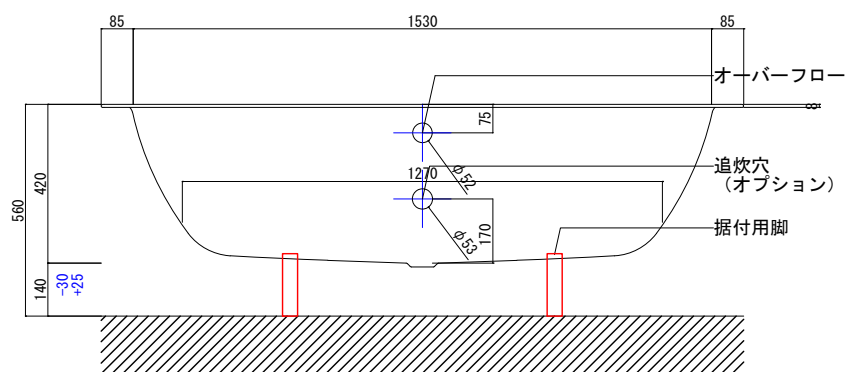

バステック株式会社

info@bathtec.jp

TEL 03-6274-8760

※オーバーフローは注文時に栓止め加工の指定可能です。
 ※据付用脚、排水金具は現場組立です。
 ※据付用脚接地位置には±30mm程度の公差があります。

据付用脚参考図 (Non Scale)

品名 鋼板ホーロー浴槽 BetteStarlet Spirit

仕様 埋込モデル / ポップアップ排水金具付属 / 据付用脚付属

品番 STR17075-SP

Article No. 1384

重量 42kg

容量 192L

縮尺 1/20