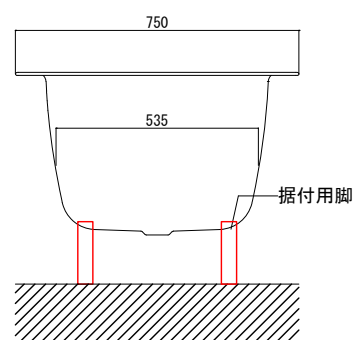

バステック株式会社

info@bathtec.jp

TEL 03-6274-8760

※オーバーフローは注文時に栓止め加工の指定可能です。
 ※据付用脚、排水金具は現場組立です。
 ※据付用脚接地位置には±30mm程度の公差があります。

据付用脚参考図 (Non Scale)

品名 鋼板ホーロー浴槽 BetteStarlet Spirit

仕様 埋込モデル / ポップアップ排水金具付属 / 据付用脚付属

品番 STR17075-SP

Article No. 1384

重量 42kg

容量 192L

縮尺 1/20