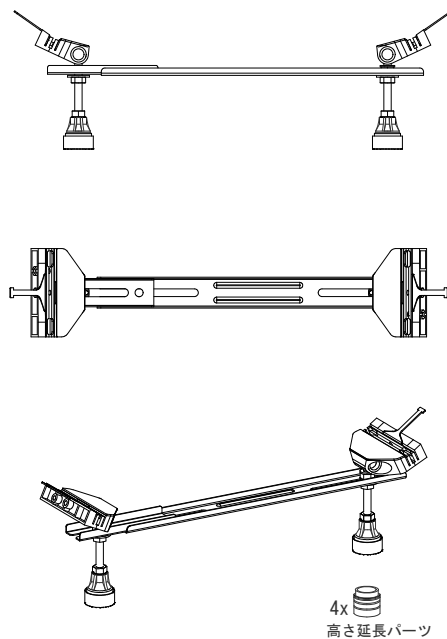

バステック株式会社

info@bathtec.jp

TEL 03-6274-8760

※オーバーフローは注文時に栓止め加工の指定可能です。
 ※据付用脚、排水金具は現場組立です。
 ※据付用脚接地位置には±30mm程度の公差があります。

据付用脚参考図 (Non Scale)

品名 鋼板ホーロー浴槽 BetteStarlet Spirit

仕様 埋込モデル / ポップアップ排水金具付属 / 据付用脚付属

品番 STR17075-SP

Article No. 1384

重量 42kg

容量 192L

縮尺 1/20