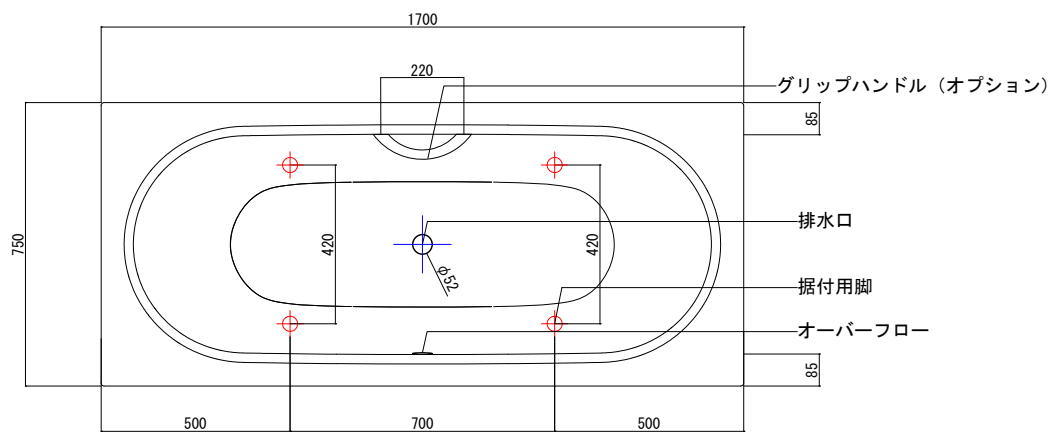

バステック株式会社

info@bathtec.jp

TEL 03-6274-8760

※オーバーフローは注文時に栓止め加工の指定可能です。
 ※据付用脚、排水金具は現場組立です。
 ※据付用脚接地位置には±30mm程度の公差があります。

据付用脚参考図 (Non Scale)

品名 鋼板ホーロー浴槽 BetteStarlet Spirit

仕様 埋込モデル / ポップアップ排水金具付属 / 据付用脚付属

品番 STR17075-SP

Article No. 1384

重量 42kg

容量 192L

縮尺 1/20