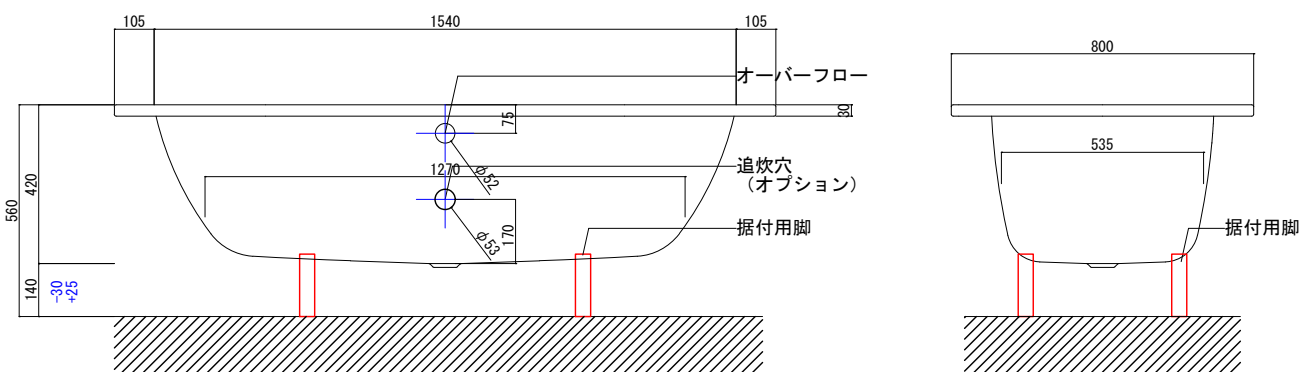

バステック株式会社

info@bathtec.jp

TEL 03-6274-8760

※オーバーフローは注文時に栓止め加工の指定可能です。
 ※据付用脚、排水金具は現場組立です。
 ※据付用脚接地位置には±30mm程度の公差があります。

4x
高さ延長パーツ

据付用脚参考図 (Non Scale)

品名 鋼板ホーロー浴槽 BetteStarlet I
 仕様 埋込モデル / ポップアップ排水金具付属 / 据付用脚付属

品番	STR17580-1	Article No.	8310
重量	48kg	容量	192L
縮尺	1/20		