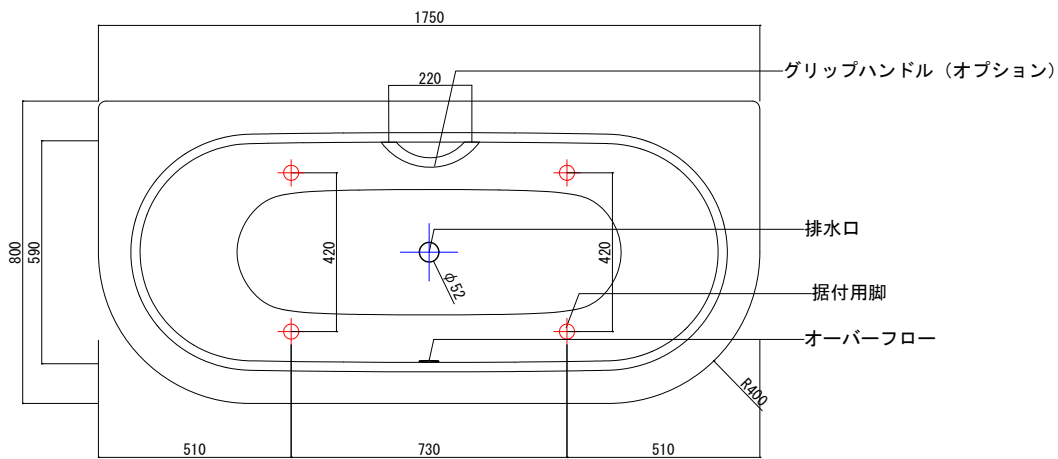

バステック株式会社

info@bathtec.jp

TEL 03-6274-8760

※オーバーフローは注文時に栓止め加工の指定可能です。
 ※据付用脚、排水金具は現場組立です。
 ※据付用脚接地位置には±30mm程度の公差があります。

4x
高さ延長パーツ

据付用脚参考図 (Non Scale)

品名 鋼板ホーロー浴槽 BetteStarlet I
 仕様 埋込モデル / ポップアップ排水金具付属 / 据付用脚付属

品番	STR17580-1	Article No.	8310
重量	48kg	容量	192L
縮尺	1/20		