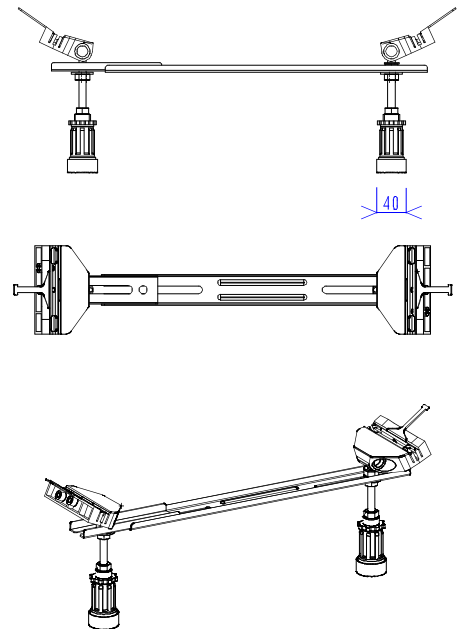

※オーバーフローは注文時に栓止め加工の指定可能です。
 ※据付用脚、排水金具は現場組立です。
 ※据付用脚接地位置には±30mm程度の公差があります。

据付用脚参考図(Non Scale)

品名	鋼板ホーロー浴槽 BetteStarlet IV				
仕様	埋込モデル / ポップアップ排水金具付属 / 据付用脚付属	品番	STR17580-4	Article No.	6660
		重量	49kg	容量	192L
		縮尺	1/20		