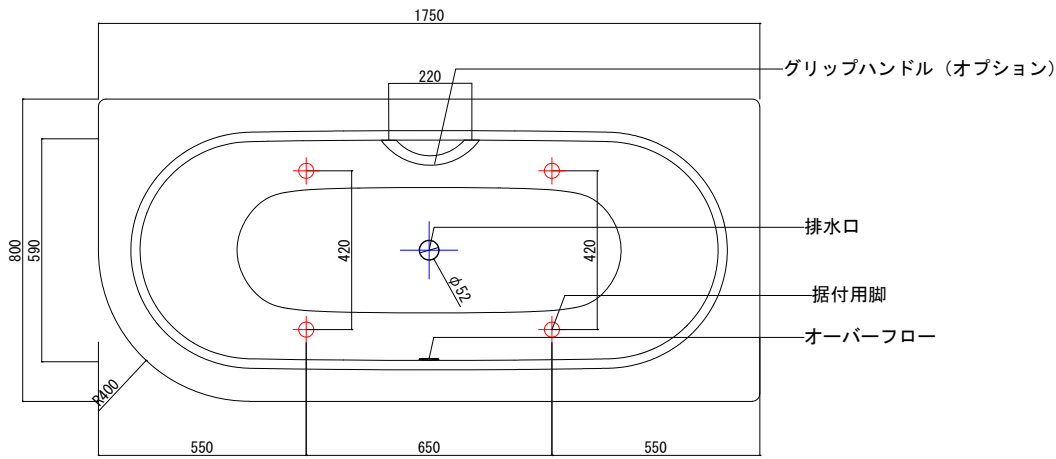

バステック株式会社

info@bathtec.jp

TEL 03-6274-8760

※オーバーフローは注文時に栓止め加工の指定可能です。
 ※据付用脚、排水金具は現場組立です。
 ※据付用脚接地位置には±30mm程度の公差があります。

据付用脚参考図 (Non Scale)

品名	鋼板ホーロー浴槽 BetteStarlet V		
仕様	埋込モデル / ポップアップ排水金具付属 / 据付用脚付属	品番	STR17580-5
		重量	48kg
		縮尺	1/20
		Article No.	6690
		容量	192L