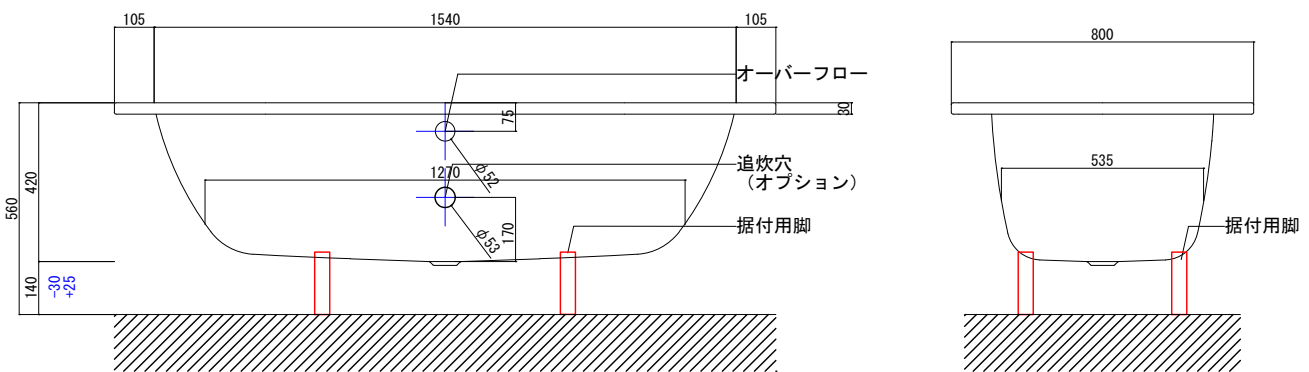

バステック株式会社

info@bathtec.jp

TEL 03-6274-8760

※オーバーフローは注文時に栓止め加工の指定可能です。
 ※据付用脚、排水金具は現場組立です。
 ※据付用脚接地位置には±30mm程度の公差があります。

据付用脚参考図 (Non Scale)

品名	鋼板ホーロー浴槽 BetteStarlet V		
仕様	埋込モデル / ポップアップ排水金具付属 / 据付用脚付属	品番	STR17580-5
		重量	48kg
		縮尺	1/20
		Article No.	6690
		容量	192L