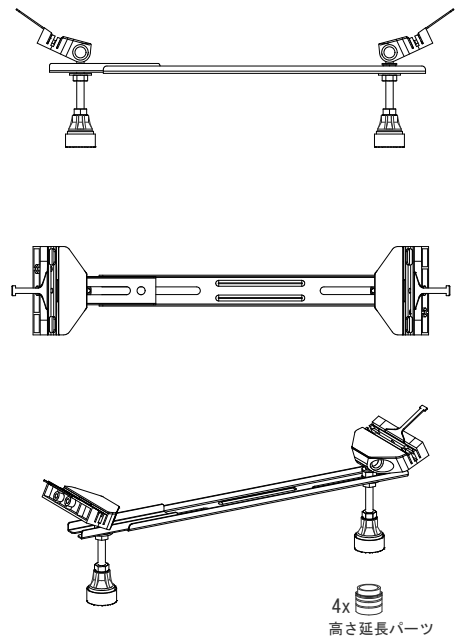

バステック株式会社

info@bathtec.jp

TEL 03-6274-8760

※オーバーフローは注文時に栓止め加工の指定可能です。
 ※据付用脚、排水金具は現場組立です。
 ※据付用脚接地位置には±30mm程度の公差があります。

据付用脚参考図 (Non Scale)

品名	鋼板ホーロー浴槽 BetteStarlet V		
仕様	埋込モデル / ポップアップ排水金具付属 / 据付用脚付属	品番	STR17580-5
		重量	48kg
		縮尺	1/20
		Article No.	6690
		容量	192L