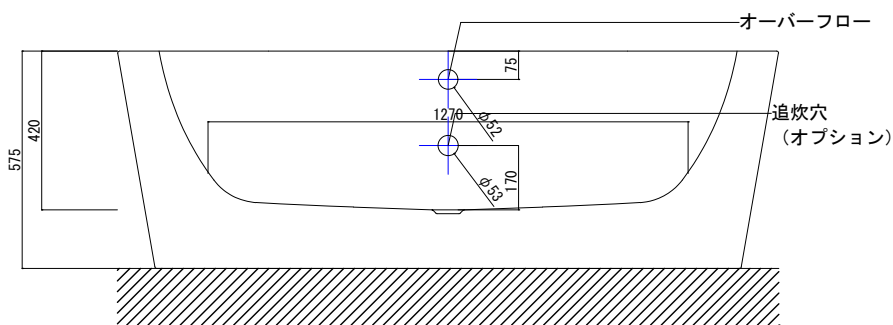

バステック株式会社

info@bathtec.jp

TEL 03-6274-8760

※オーバーフローは注文時に栓止め加工の指定可能です。※排水金具は現場組立です。

品名 鋼板ホーロー浴槽 BetteStarlet I Silhouette

仕様 壁付モデル / ポップアップ排水金具付属

品番 STR17580-VS1

Article No. 8310 CWVVK

重量 88kg

容量 192L

縮尺 1/20