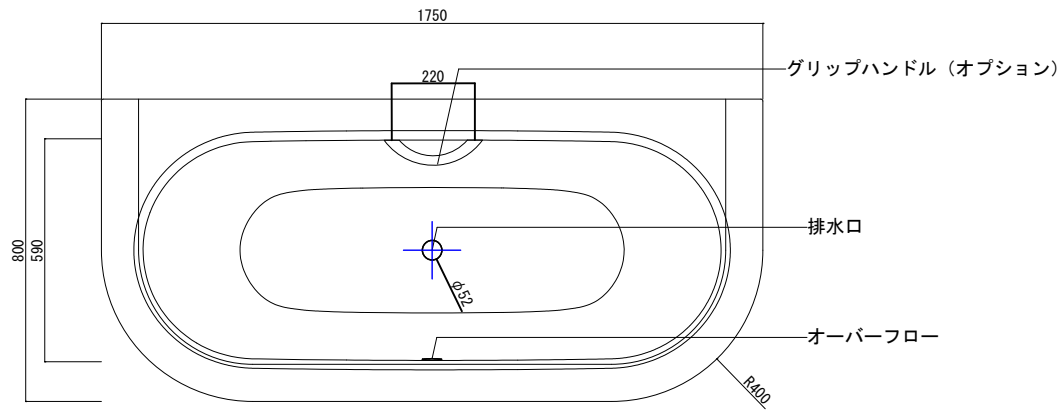

バステック株式会社

info@bathtec.jp

TEL 03-6274-8760

※オーバーフローは注文時に栓止め加工の指定可能です。※排水金具は現場組立です。

品名 鋼板ホーロー浴槽 BetteStarlet I Silhouette

仕様 壁付モデル / ポップアップ排水金具付属

品番 STR17580-VS1

Article No. 8310 CWVVK

重量 88kg

容量 192L

縮尺 1/20