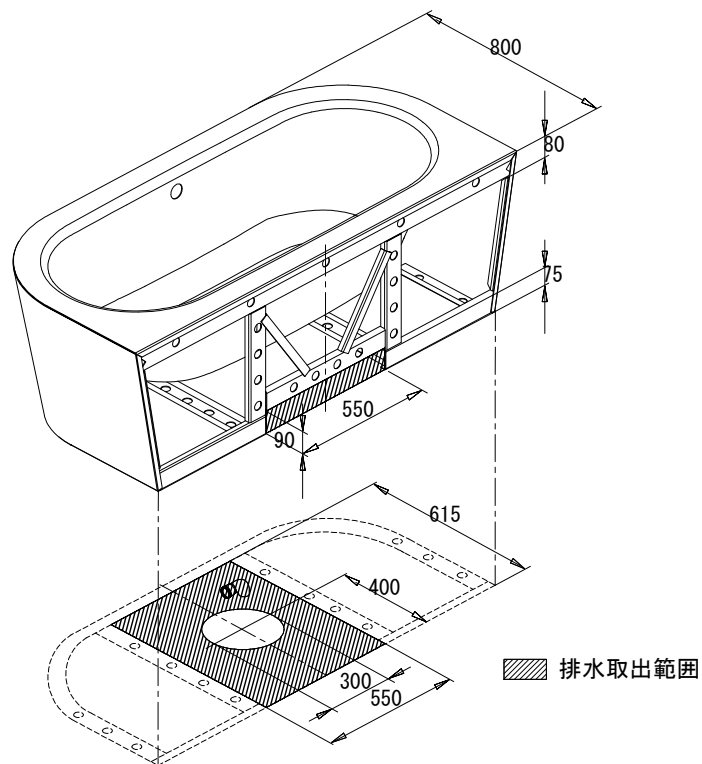

バステック株式会社

info@bathtec.jp

TEL 03-6274-8760

※オーバーフローは注文時に栓止め加工の指定可能です。※排水金具は現場組立です。

品名 鋼板ホーロー浴槽 BetteStarlet I Silhouette

仕様 壁付モデル / ポップアップ排水金具付属

品番 STR17580-VS1

Article No. 8310 CWVVK

重量 88kg

容量 192L

縮尺 1/20