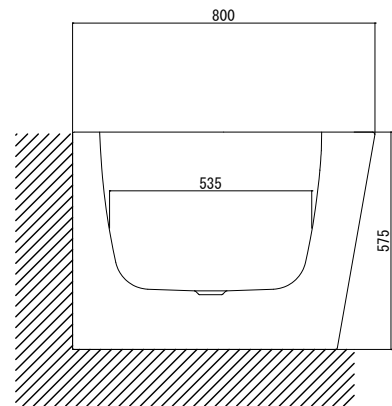

図面データご使用上の注意

- ・ 図面データは予告なく変更または削除する場合があります。
- ・ 図面データは該当フォルダ同梱のファイルのみのご用意となります。
- ・ すべての図面データは簡略化された外形参考データとして作成されています。
微細な寸法、形状合わせが必要な場合は必ず現物にて照査してください。
- ・ 表記の数値につきましては寸法公差の発生する場合があります。
- ・ 当図面データのご使用で、何らかの問題・損失が生じましても、弊社は一切の責任を負いかねますのであらかじめご了承ください。
- ・ ご不明な点等ございましたら当社までお問合せください。

バステック株式会社

info@bathtec.jp

TEL 03-6274-8760

※オーバーフローは注文時に栓止め加工の指定可能です。※排水金具は現場組立です。

品名 鋼板ホーロー浴槽 BetteStarlet I Silhouette

仕様 壁付モデル / ポップアップ排水金具付属

品番 STR17580-VS1

Article No. 8310 CWVVK

重量 88kg

容量 192L

縮尺 1/20