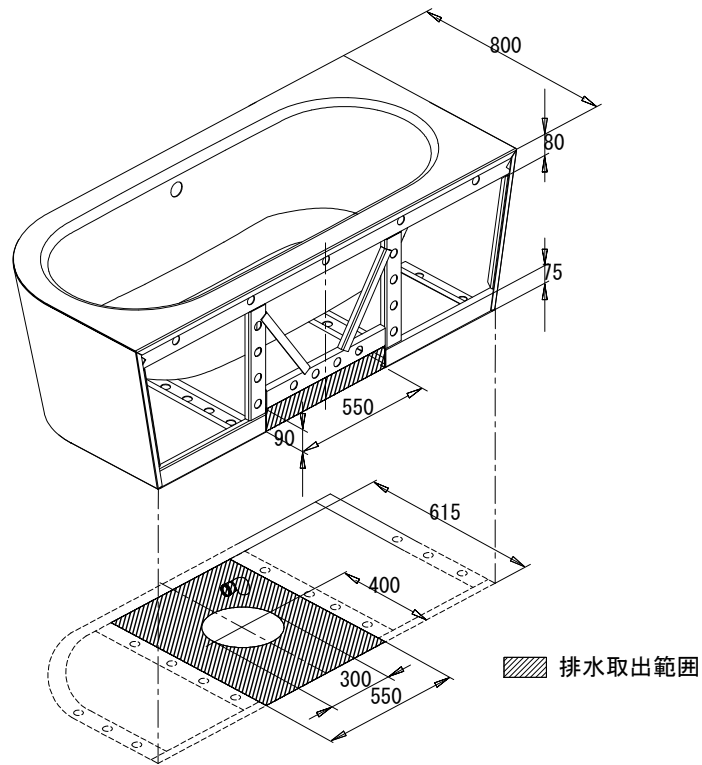

バステック株式会社

info@bathtec.jp

TEL 03-6274-8760

※オーバーフローは注文時に栓止め加工の指定可能です。
 ※排水金具は現場組立です。

品名 鋼板ホーロー浴槽 BetteStarlet IV Silhouette

仕様 壁付モデル / ポップアップ排水金具付属

品番 STR17580-VS4

Article No. 6660 CERVK

重量 85kg

容量 192L

縮尺 1/20