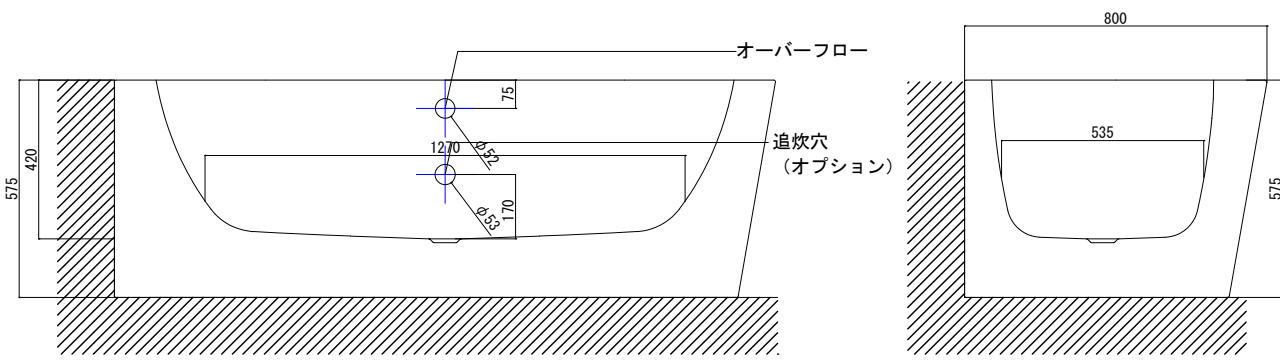

バステック株式会社

info@bathtec.jp

TEL 03-6274-8760

※オーバーフローは注文時に栓止め加工の指定可能です。
 ※排水金具は現場組立です。

品名 鋼板ホーロー浴槽 BetteStarlet IV Silhouette

仕様 壁付モデル / ポップアップ排水金具付属

品番 STR17580-VS4

Article No. 6660 CERVK

重量 85kg

容量 192L

縮尺 1/20