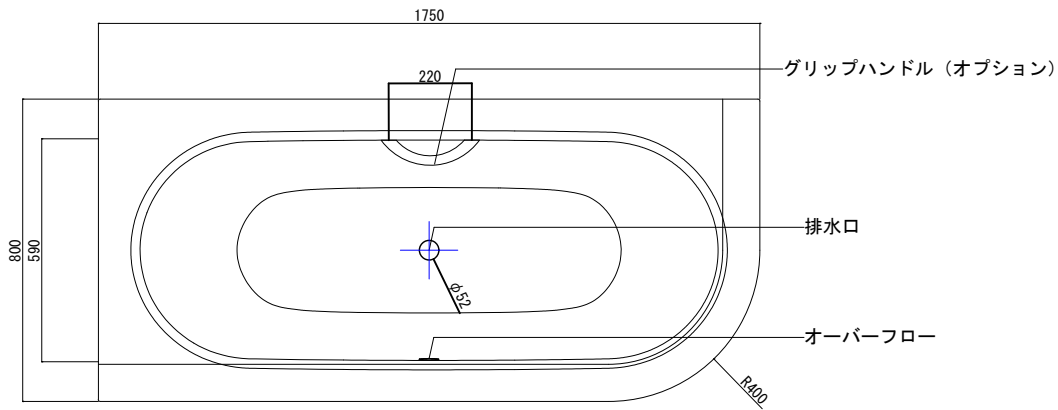

バステック株式会社

info@bathtec.jp

TEL 03-6274-8760

※オーバーフローは注文時に栓止め加工の指定可能です。
 ※排水金具は現場組立です。

品名 鋼板ホーロー浴槽 BetteStarlet IV Silhouette

仕様 壁付モデル / ポップアップ排水金具付属

品番 STR17580-VS4

Article No. 6660 CERVK

重量 85kg

容量 192L

縮尺 1/20