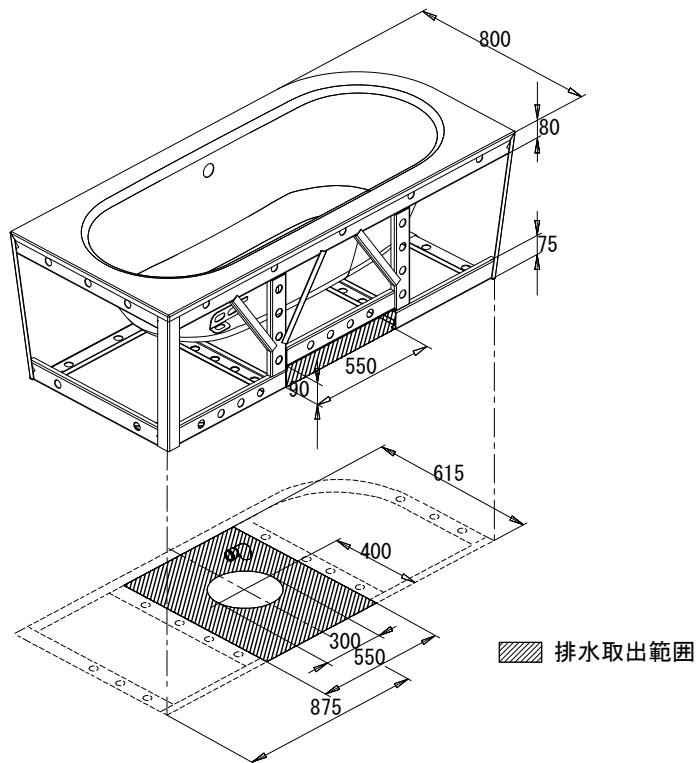

## 図面データご使用上の注意

- ・ 図面データは予告なく変更または削除する場合があります。
- ・ 図面データは該当フォルダ同梱のファイルのみのご用意となります。
- ・ すべての図面データは簡略化された外形参考データとして作成されています。微細な寸法、形状合わせが必要な場合は必ず現物にて照査してください。
- ・ 表記の数値につきましては寸法公差の発生する場合があります。
- ・ 当図面データのご使用で、何らかの問題・損失が生じましても、弊社は一切の責任を負いかねますのであらかじめご了承ください。
- ・ ご不明な点等ございましたら当社までお問合せください。

バステック株式会社

info@bathtec.jp

TEL 03-6274-8760

※オーバーフローは注文時に栓止め加工の指定可能です。  
 ※排水金具は現場組立です。

品名	鋼板ホーロー浴槽 BetteStarlet V Silhouette				
仕様	壁付モデル / ポップアップ排水金具付属	品番	STR17580-VS5	Article No.	6690 CELVK
		重量	85kg	容量	192L
		縮尺	1/20		