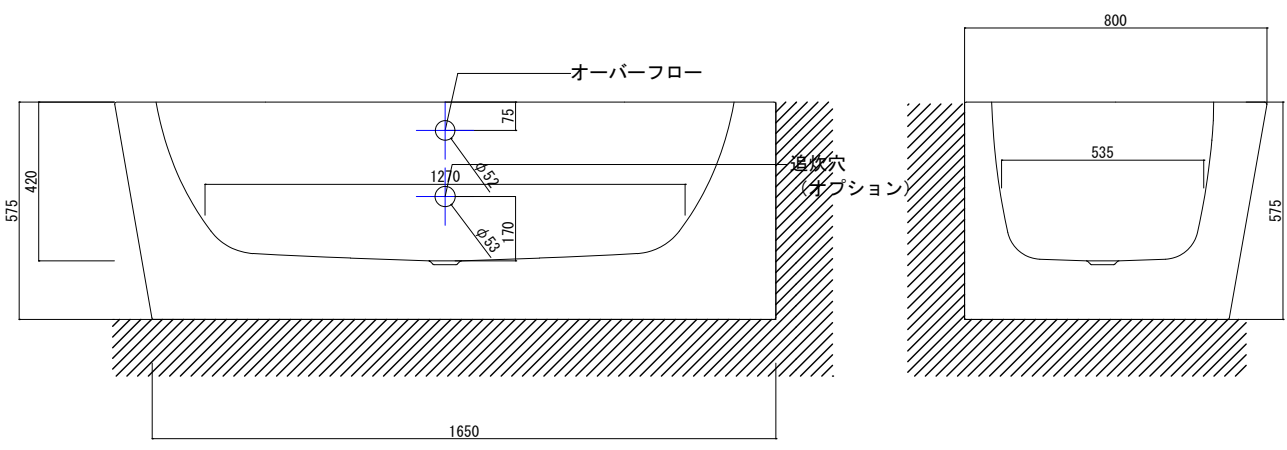

バステック株式会社

info@bathtec.jp

TEL 03-6274-8760

※オーバーフローは注文時に栓止め加工の指定可能です。  
 ※排水金具は現場組立です。

品名	鋼板ホーロー浴槽 BetteStarlet V Silhouette				
仕様	壁付モデル / ポップアップ排水金具付属	品番	STR17580-VS5	Article No.	6690 CELVK
		重量	85kg	容量	192L
		縮尺	1/20		