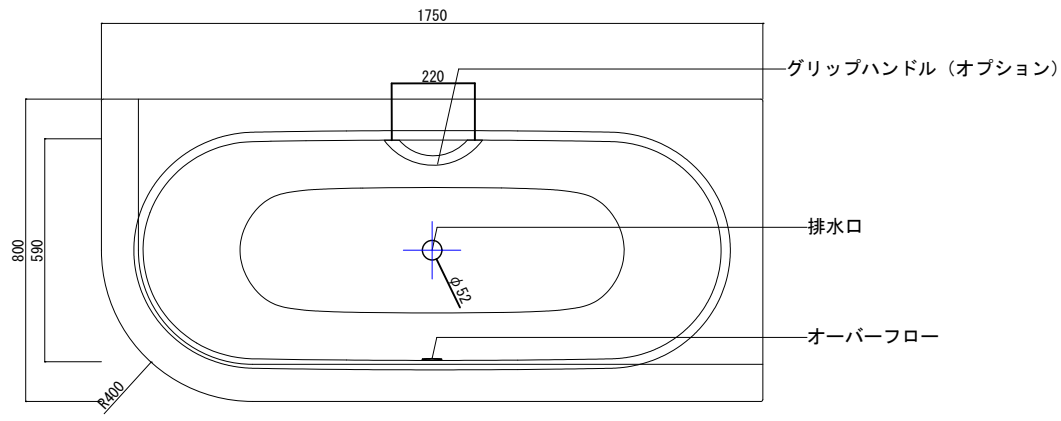

バステック株式会社

info@bathtec.jp

TEL 03-6274-8760

※オーバーフローは注文時に栓止め加工の指定可能です。  
 ※排水金具は現場組立です。

品名	鋼板ホーロー浴槽 BetteStarlet V Silhouette				
仕様	壁付モデル / ポップアップ排水金具付属	品番	STR17580-VS5	Article No.	6690 CELVK
		重量	85kg	容量	192L
		縮尺	1/20		