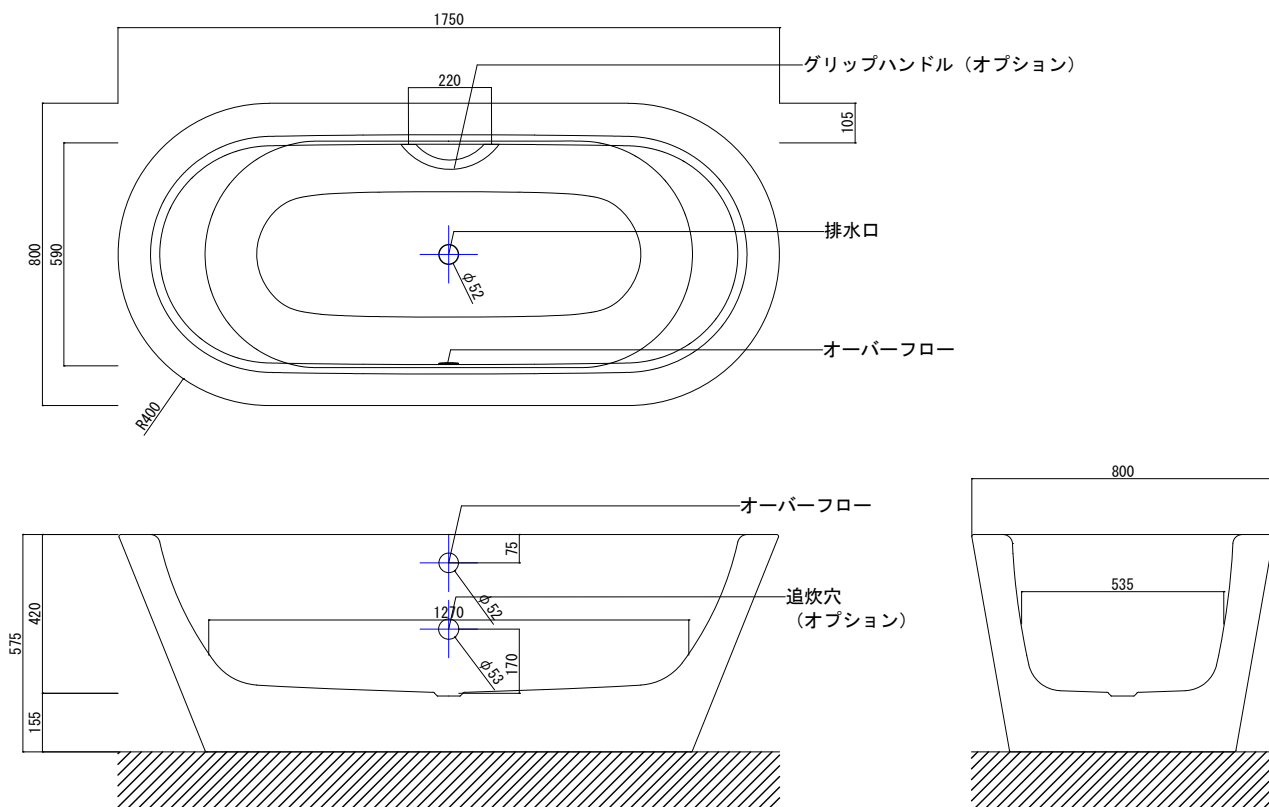

バステック株式会社

info@bathtec.jp

TEL 03-6274-8760

※オーバーフローは注文時に栓止め加工の指定可能です。※排水金具は現場組立です。

品名 鋼板ホーロー浴槽 BetteStarlet Oval Silhouette

仕様 フリースタンドモデル / ポップアップ排水金具付

品番 STR17580-VS

Article No. 2680 CFXXK

重量 90kg

容量 192L

縮尺 1/20