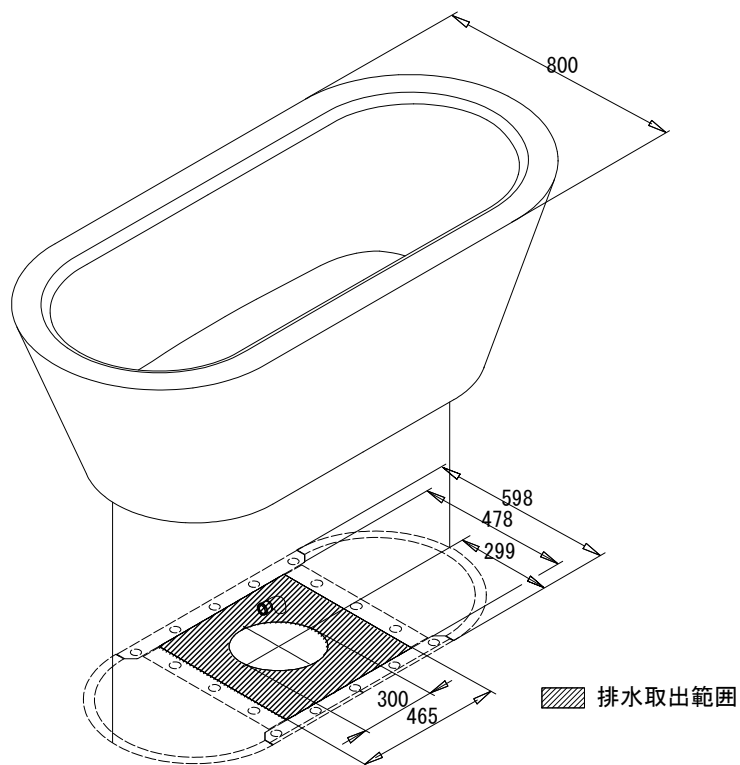

バステック株式会社

info@bathtec.jp

TEL 03-6274-8760

※オーバーフローは注文時に栓止め加工の指定可能です。※排水金具は現場組立です。

品名 鋼板ホーロー浴槽 BetteStarlet Oval Silhouette

仕様 フリースタンドモデル / ポップアップ排水金具付

品番 STR17580-VS

Article No. 2680 CFXXK

重量 90kg

容量 192L

縮尺 1/20