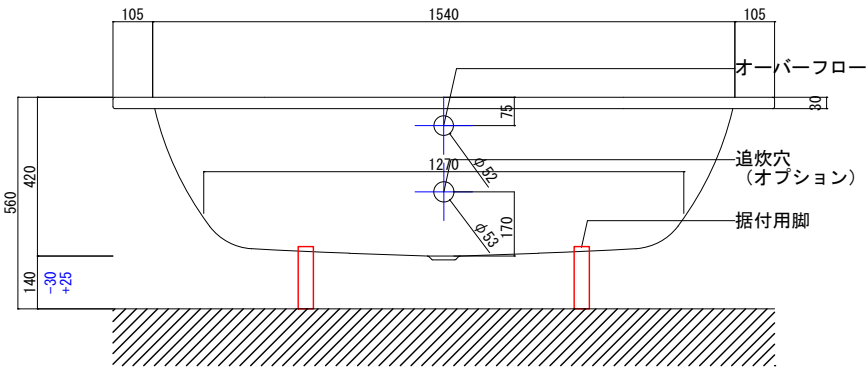

バステック株式会社

info@bathtec.jp

TEL 03-6274-8760

※オーバーフローは注文時に栓止め加工の指定可能です。  
 ※据付用脚、排水金具は現場組立です。  
 ※据付用脚接地位置には±30mm程度の公差があります。

4x  
高さ延長パーツ

据付用脚参考図 (Non Scale)

品名	鋼板ホーロー浴槽 BetteStarlet Oval			
仕様	埋込モデル / ポップアップ排水金具付属 / 据付用脚付属			
	品番	STR17580-V	Article No.	2680
	重量	48kg	容量	192L
	縮尺	1/20		