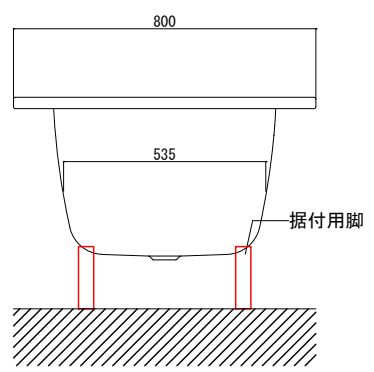

バステック株式会社

info@bathtec.jp

TEL 03-6274-8760

※オーバーフローは注文時に栓止め加工の指定可能です。  
 ※据付用脚、排水金具は現場組立です。  
 ※据付用脚接地位置には±30mm程度の公差があります。

4x  
高さ延長パーツ

据付用脚参考図 (Non Scale)

品名	鋼板ホーロー浴槽 BetteStarlet Oval			
仕様	埋込モデル / ポップアップ排水金具付属 / 据付用脚付属			
	品番	STR17580-V	Article No.	2680
	重量	48kg	容量	192L
	縮尺	1/20		