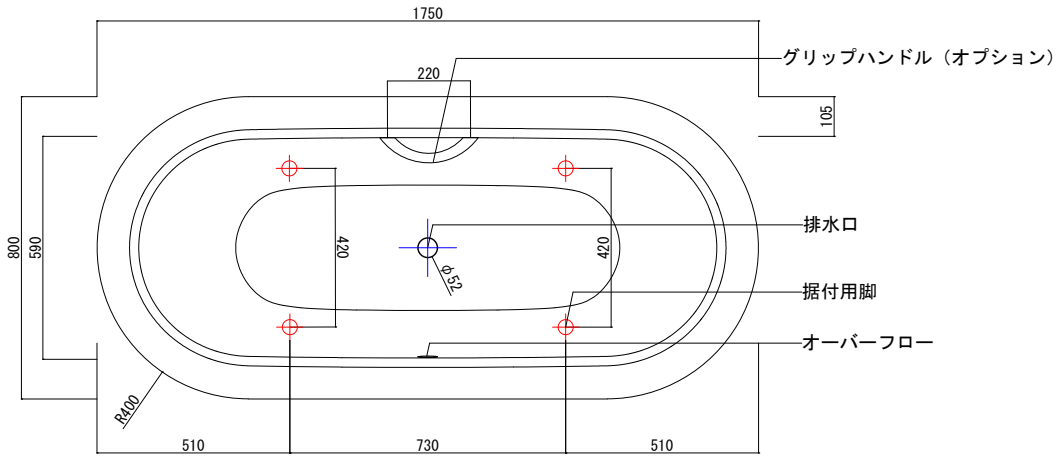

バステック株式会社

info@bathtec.jp

TEL 03-6274-8760

※オーバーフローは注文時に栓止め加工の指定可能です。  
 ※据付用脚、排水金具は現場組立です。  
 ※据付用脚接地位置には±30mm程度の公差があります。

4x  
高さ延長パーツ

据付用脚参考図 (Non Scale)

品名	鋼板ホーロー浴槽 BetteStarlet Oval			
仕様	埋込モデル / ポップアップ排水金具付属 / 据付用脚付属			
	品番	STR17580-V	Article No.	2680
	重量	48kg	容量	192L
	縮尺	1/20		