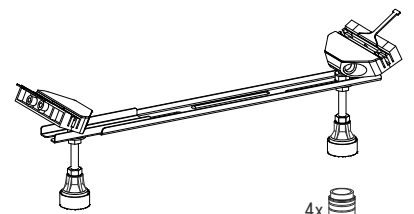

バステック株式会社

info@bathtec.jp

TEL 03-6274-8760

※オーバーフローは注文時に栓止め加工の指定可能です。  
 ※据付用脚、排水金具は現場組立です。  
 ※据付用脚接地位置には±30mm程度の公差があります。

4x  
高さ延長パーツ

据付用脚参考図 (Non Scale)

品名	鋼板ホーロー浴槽 BetteStarlet Oval			
仕様	埋込モデル / ポップアップ排水金具付属 / 据付用脚付属			
	品番	STR17580-V	Article No.	2680
	重量	48kg	容量	192L
	縮尺	1/20		