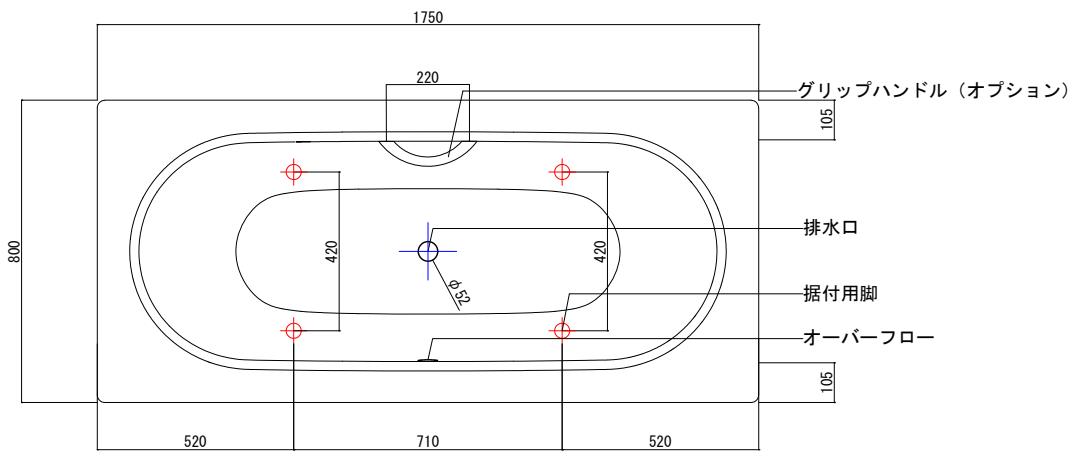

バステック株式会社

info@bathtec.jp

TEL 03-6274-8760

※オーバーフローは注文時に栓止め加工の指定可能です。
 ※据付用脚、排水金具は現場組立です。
 ※据付用脚接地位置には±30mm程度の公差があります。

据付用脚参考図 (Non Scale)

品名	鋼板ホーロー浴槽 BetteStarlet			
仕様	埋込モデル / ポップアップ排水金具付属 / 据付用脚付属			
	品番	STR17580	Article No.	1450
	重量	51kg	容量	192L
	縮尺	1/20		