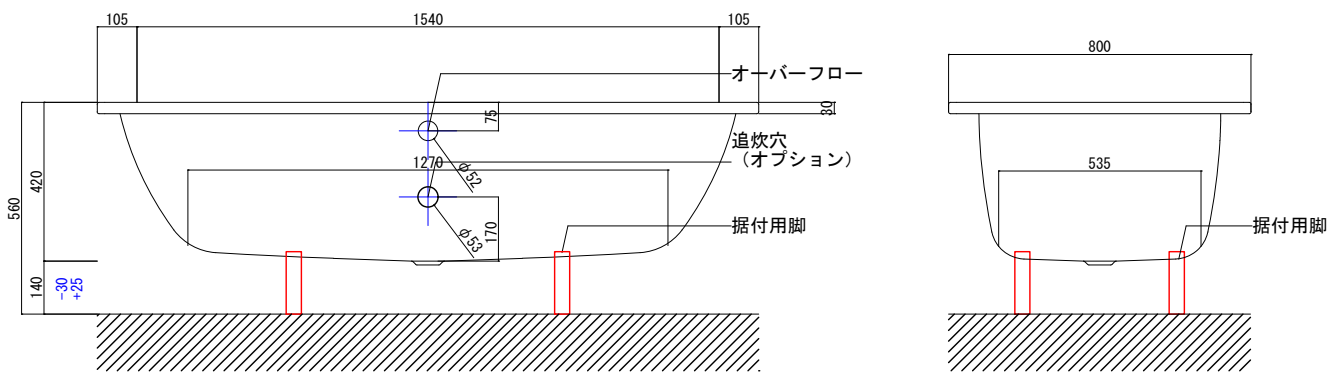

バステック株式会社

info@bathtec.jp

TEL 03-6274-8760

※オーバーフローは注文時に栓止め加工の指定可能です。
 ※据付用脚、排水金具は現場組立です。
 ※据付用脚接地位置には±30mm程度の公差があります。

据付用脚参考図 (Non Scale)

品名	鋼板ホーロー浴槽 BetteStarlet			
仕様	埋込モデル / ポップアップ排水金具付属 / 据付用脚付属			
	品番	STR17580	Article No.	1450
	重量	51kg	容量	192L
	縮尺	1/20		