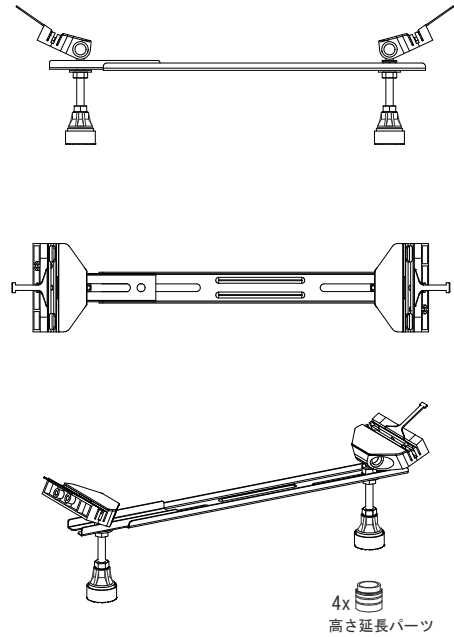

バステック株式会社

info@bathtec.jp

TEL 03-6274-8760

※オーバーフローは注文時に栓止め加工の指定可能です。
 ※据付用脚、排水金具は現場組立です。
 ※据付用脚接地位置には±30mm程度の公差があります。

据付用脚参考図 (Non Scale)

品名	鋼板ホーロー浴槽 BetteStarlet			
仕様	埋込モデル / ポップアップ排水金具付属 / 据付用脚付属			
	品番	STR17580	Article No.	1450
	重量	51kg	容量	192L
	縮尺	1/20		