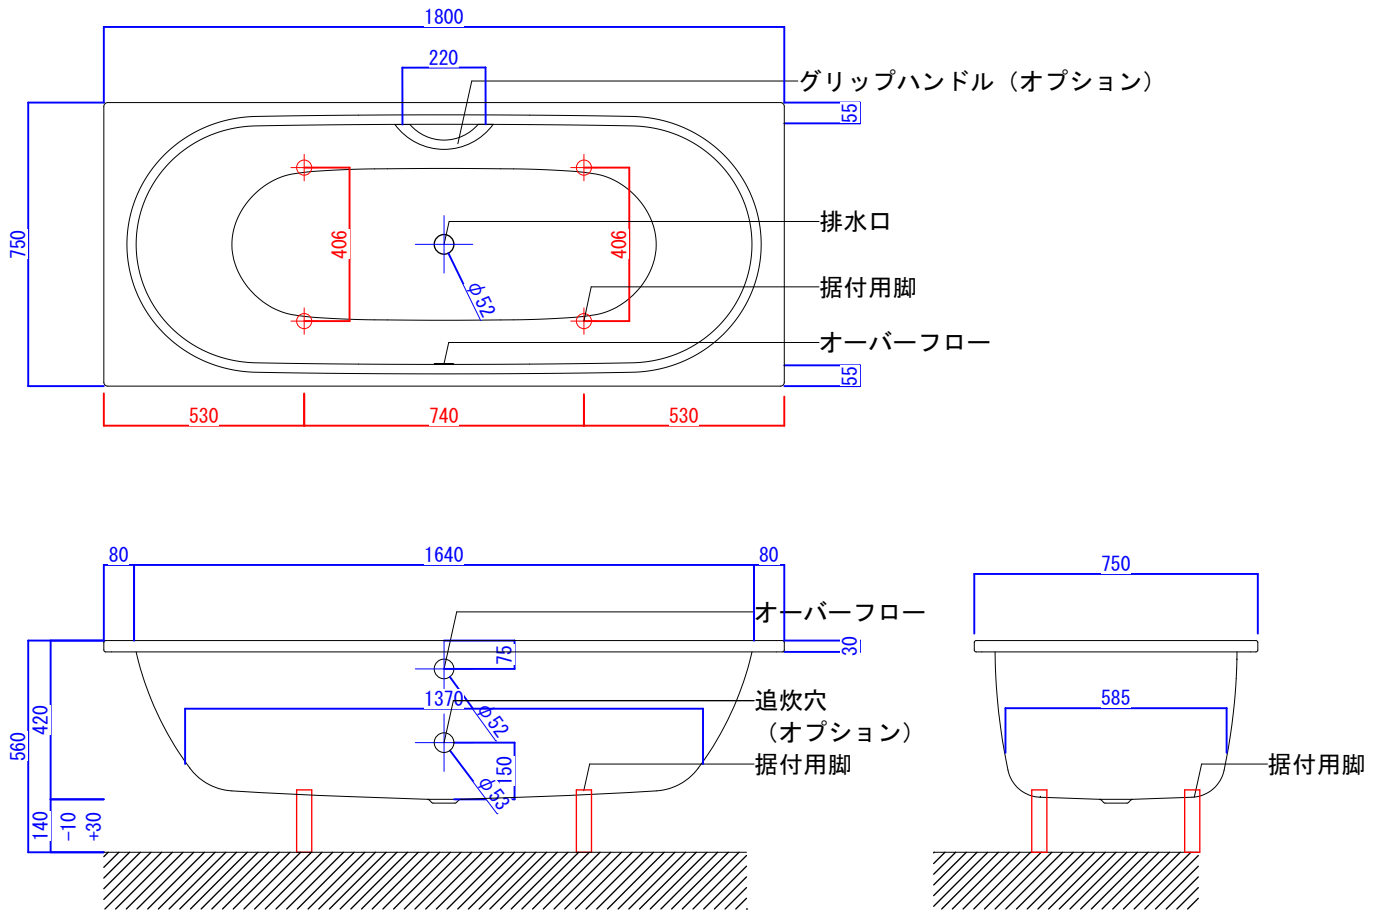

バステック株式会社

info@bathtec.jp

TEL 03-6274-8760

※オーバーフローは注文時に栓止め加工の指定可能です。
 ※据付用脚、排水金具は現場組立です。
 ※据付用脚接地位置には±30mm程度の公差があります。

据付用脚参考図 (Non Scale)

品名	鋼板ホーロー浴槽 BetteStarlet				
仕様	埋込モデル / ポップアップ排水金具付属 / 据付用脚付属	品番	STR18075	Article No.	1430
		重量	49kg	容量	225L
		縮尺	1/20		