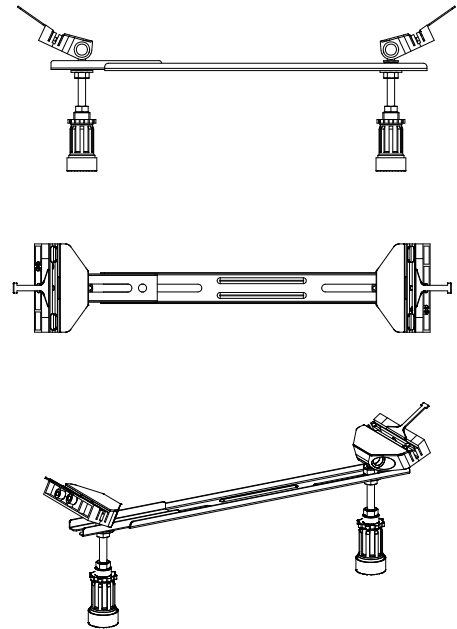

バステック株式会社

info@bathtec.jp

TEL 03-6274-8760

※オーバーフローは注文時に栓止め加工の指定可能です。
 ※据付用脚、排水金具は現場組立です。
 ※据付用脚接地位置には±30mm程度の公差があります。

据付用脚参考図 (Non Scale)

品名	鋼板ホーロー浴槽 BetteStarlet				
仕様	埋込モデル / ポップアップ排水金具付属 / 据付用脚付属	品番	STR18075	Article No.	1430
		重量	49kg	容量	225L
		縮尺	1/20		