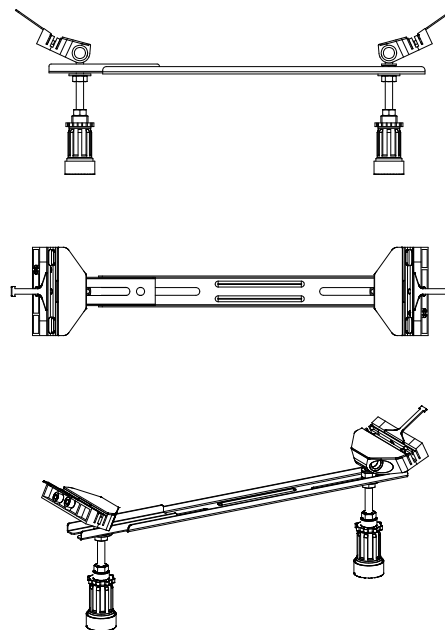

バステック株式会社

info@bathtec.jp

TEL 03-6274-8760

※オーバーフローは注文時に栓止め加工の指定可能です。
 ※据付用脚、排水金具は現場組立です。
 ※据付用脚接地位置には±30mm程度の公差があります。

据付用脚参考図 (Non Scale)

品名	鋼板ホーロー浴槽 BetteStarlet Octa				
仕様	埋込モデル / ポップアップ排水金具付属 / 据付用脚付属	品番	STR18080-8	Article No.	2370
		重量	50kg	容量	225L
		縮尺	1/20		