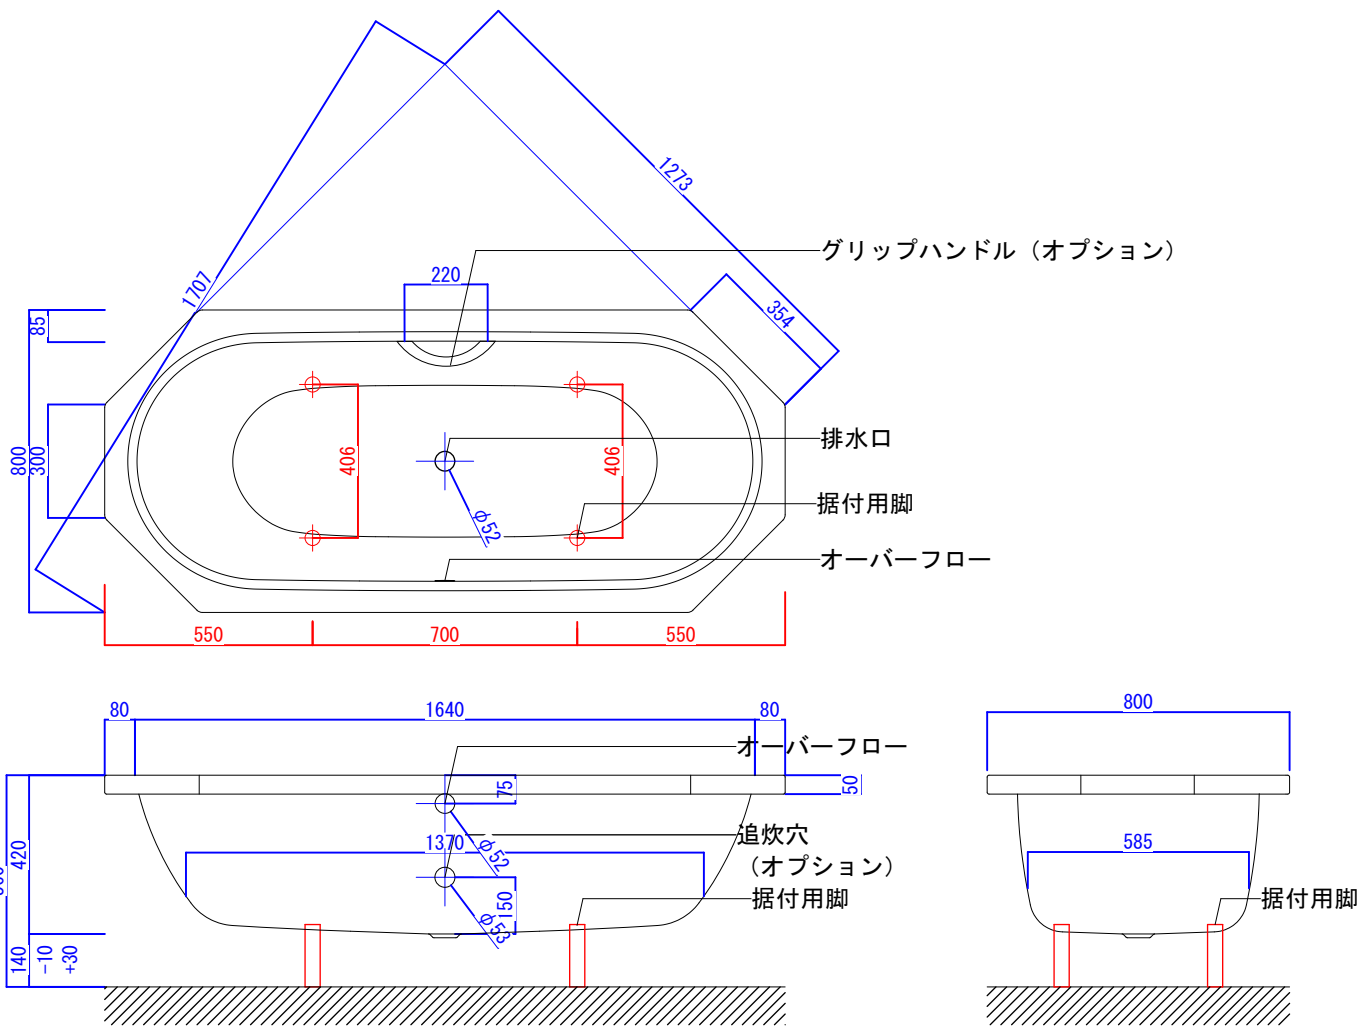

バステック株式会社

info@bathtec.jp

TEL 03-6274-8760

※オーバーフローは注文時に栓止め加工の指定可能です。
 ※据付用脚、排水金具は現場組立です。
 ※据付用脚接地位置には±30mm程度の公差があります。

据付用脚参考図 (Non Scale)

品名	鋼板ホーロー浴槽 BetteStarlet Octa				
仕様	埋込モデル / ポップアップ排水金具付属 / 据付用脚付属	品番	STR18080-8	Article No.	2370
		重量	50kg	容量	225L
		縮尺	1/20		