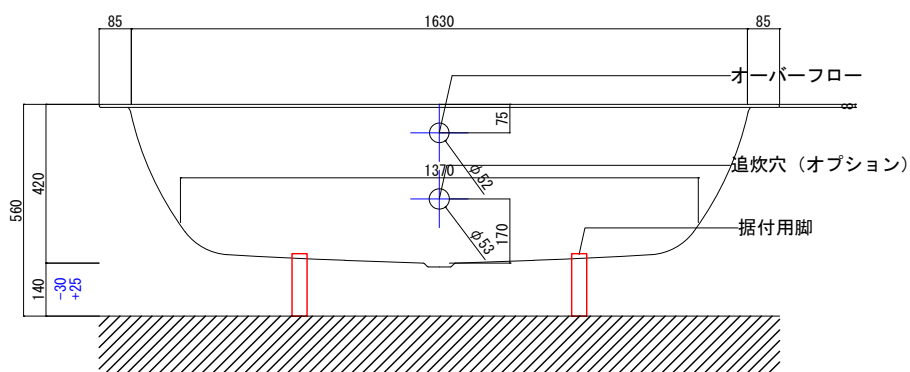

バステック株式会社

info@bathtec.jp

TEL 03-6274-8760

※オーバーフローは注文時に栓止め加工の指定可能です。
 ※据付用脚、排水金具は現場組立です。
 ※据付用脚接地位置には±30mm程度の公差があります。

据付用脚参考図 (Non Scale)

品名 鋼板ホーロー浴槽 BetteStarlet Spirit

仕様 埋込モデル / ポップアップ排水金具付属 / 据付用脚付属

品番	STR18080-SP	Article No.	1634
重量	48kg	容量	225L
縮尺	1/20		