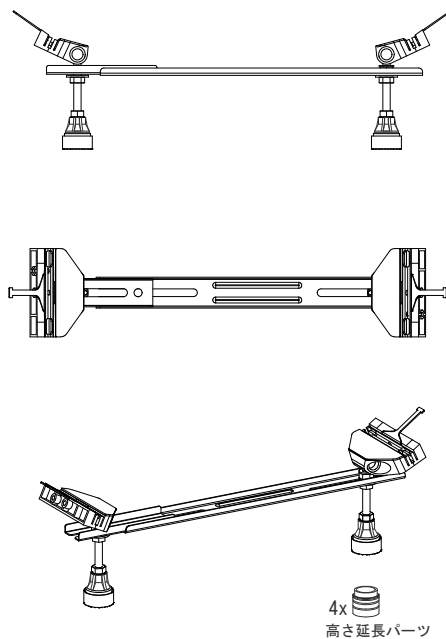

バステック株式会社

info@bathtec.jp

TEL 03-6274-8760

※オーバーフローは注文時に栓止め加工の指定可能です。
 ※据付用脚、排水金具は現場組立です。
 ※据付用脚接地位置には±30mm程度の公差があります。

据付用脚参考図 (Non Scale)

品名 鋼板ホーロー浴槽 BetteStarlet Spirit

仕様 埋込モデル / ポップアップ排水金具付属 / 据付用脚付属

品番	STR18080-SP	Article No.	1634
重量	48kg	容量	225L
縮尺	1/20		