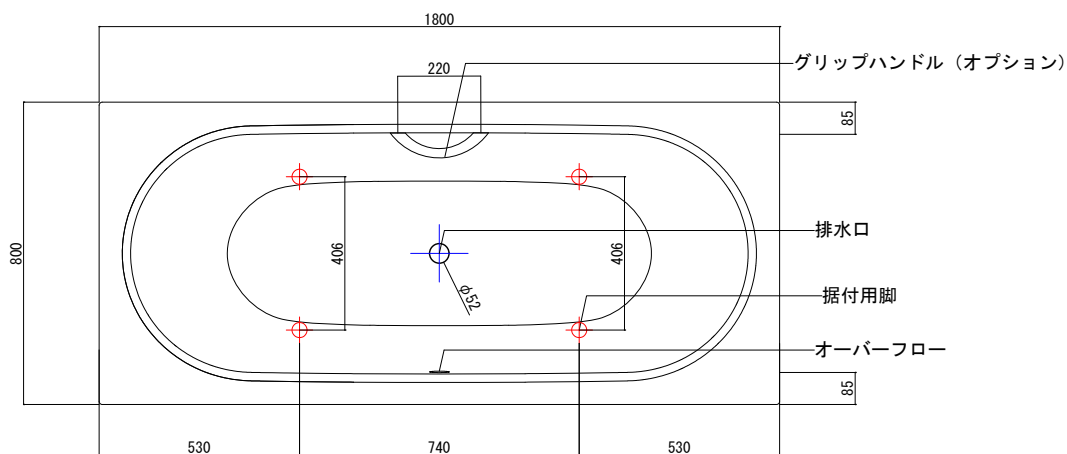

図面データご使用上の注意

- ・ 図面データは予告なく変更または削除する場合があります。
- ・ 図面データは該当フォルダ同梱のファイルのみのご用意となります。
- ・ すべての図面データは簡略化された外形参考データとして作成されています。微細な寸法、形状合わせが必要な場合は必ず現物にて照査してください。
- ・ 表記の数値につきましては寸法公差の発生する場合があります。
- ・ 当図面データのご使用で、何らかの問題・損失が生じましても、弊社は一切の責任を負いかねますのであらかじめご了承ください。
- ・ ご不明な点等ございましたら当社までお問合せください。

バステック株式会社

info@bathtec.jp

TEL 03-6274-8760

※オーバーフローは注文時に栓止め加工の指定可能です。
 ※据付用脚、排水金具は現場組立です。
 ※据付用脚接地位置には±30mm程度の公差があります。

据付用脚参考図 (Non Scale)

品名 鋼板ホーロー浴槽 BetteStarlet Spirit

仕様 埋込モデル / ポップアップ排水金具付属 / 据付用脚付属

品番	STR18080-SP	Article No.	1634
重量	48kg	容量	225L
縮尺	1/20		