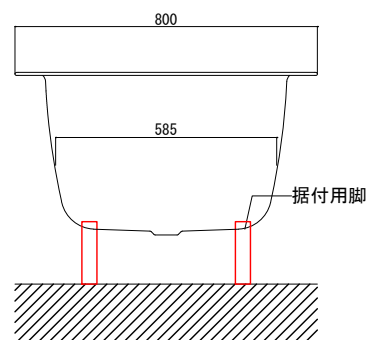

図面データご使用上の注意

- ・ 図面データは予告なく変更または削除する場合があります。
- ・ 図面データは該当フォルダ同梱のファイルのみのご用意となります。
- ・ すべての図面データは簡略化された外形参考データとして作成されています。微細な寸法、形状合わせが必要な場合は必ず現物にて照査してください。
- ・ 表記の数値につきましては寸法公差の発生する場合があります。
- ・ 当図面データのご使用で、何らかの問題・損失が生じましても、弊社は一切の責任を負いかねますのであらかじめご了承ください。
- ・ ご不明な点等ございましたら当社までお問合せください。

バステック株式会社

info@bathtec.jp

TEL 03-6274-8760

※オーバーフローは注文時に栓止め加工の指定可能です。
 ※据付用脚、排水金具は現場組立です。
 ※据付用脚接地位置には±30mm程度の公差があります。

据付用脚参考図 (Non Scale)

品名 鋼板ホーロー浴槽 BetteStarlet Spirit

仕様 埋込モデル / ポップアップ排水金具付属 / 据付用脚付属

品番	STR18080-SP	Article No.	1634
重量	48kg	容量	225L
縮尺	1/20		