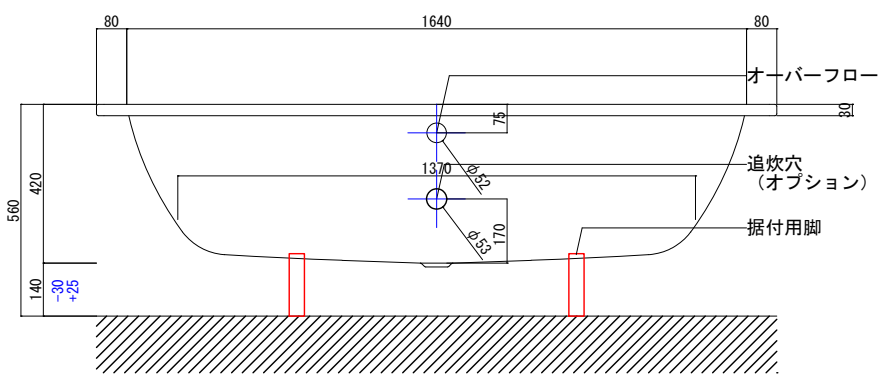

バステック株式会社

info@bathtec.jp

TEL 03-6274-8760

※オーバーフローは注文時に栓止め加工の指定可能です。
 ※据付用脚、排水金具は現場組立です。
 ※据付用脚接地位置には±30mm程度の公差があります。

4x
高さ延長パーツ

据付用脚参考図 (Non Scale)

品名 鋼板ホーロー浴槽 BetteStarlet
 仕様 埋込モデル / ポップアップ排水金具付属 / 据付用脚付属

品番	STR18080	Article No.	1630
重量	51kg	容量	225L
縮尺	1/20		