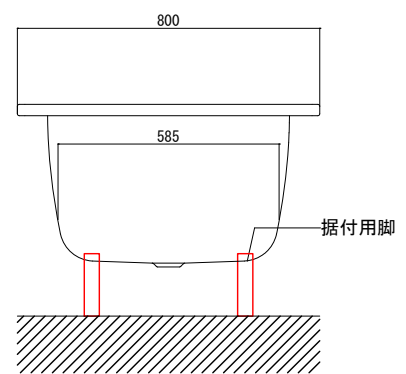

バステック株式会社

info@bathtec.jp

TEL 03-6274-8760

※オーバーフローは注文時に栓止め加工の指定可能です。
 ※据付用脚、排水金具は現場組立です。
 ※据付用脚接地位置には±30mm程度の公差があります。

4x
高さ延長パーツ

据付用脚参考図 (Non Scale)

品名 鋼板ホーロー浴槽 BetteStarlet
 仕様 埋込モデル / ポップアップ排水金具付属 / 据付用脚付属

品番	STR18080	Article No.	1630
重量	51kg	容量	225L
縮尺	1/20		