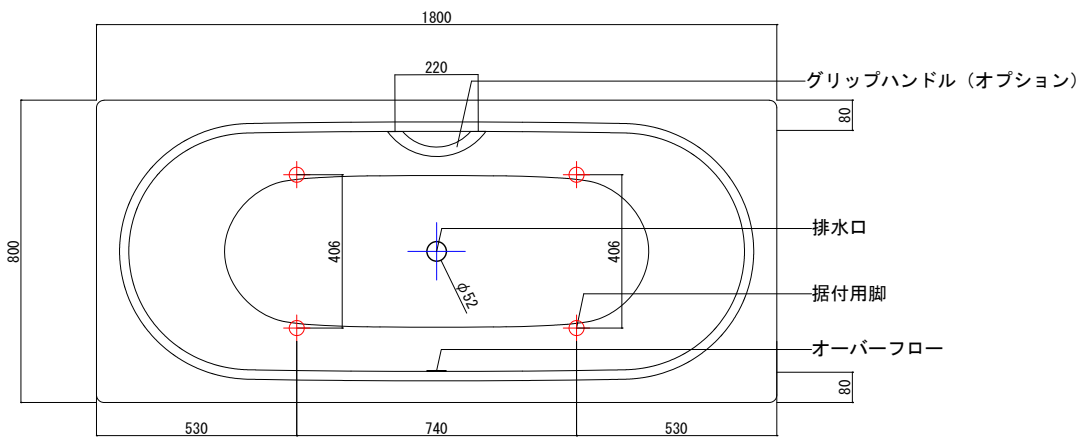

バステック株式会社

info@bathtec.jp

TEL 03-6274-8760

※オーバーフローは注文時に栓止め加工の指定可能です。
 ※据付用脚、排水金具は現場組立です。
 ※据付用脚接地位置には±30mm程度の公差があります。

4x
高さ延長パーツ

据付用脚参考図 (Non Scale)

品名 鋼板ホーロー浴槽 BetteStarlet
 仕様 埋込モデル / ポップアップ排水金具付属 / 据付用脚付属

品番	STR18080	Article No.	1630
重量	51kg	容量	225L
縮尺	1/20		