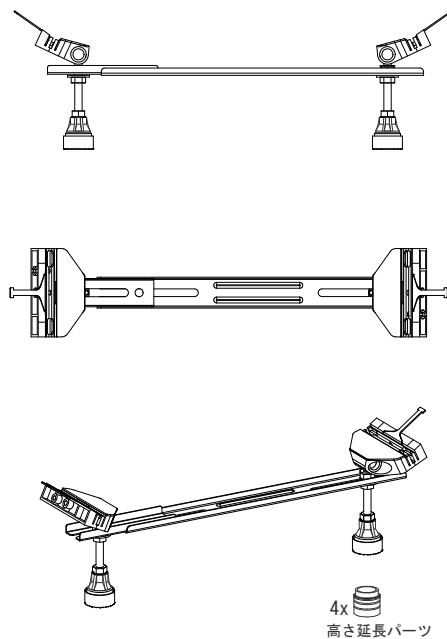

バステック株式会社

info@bathtec.jp

TEL 03-6274-8760

※オーバーフローは注文時に栓止め加工の指定可能です。
 ※据付用脚、排水金具は現場組立です。
 ※据付用脚接地位置には±30mm程度の公差があります。

据付用脚参考図 (Non Scale)

品名 鋼板ホーロー浴槽 BetteStarlet I
 仕様 埋込モデル / ポップアップ排水金具付属 / 据付用脚付属

品番	STR18585-1	Article No.	8320
重量	48kg	容量	225L
縮尺	1/20		