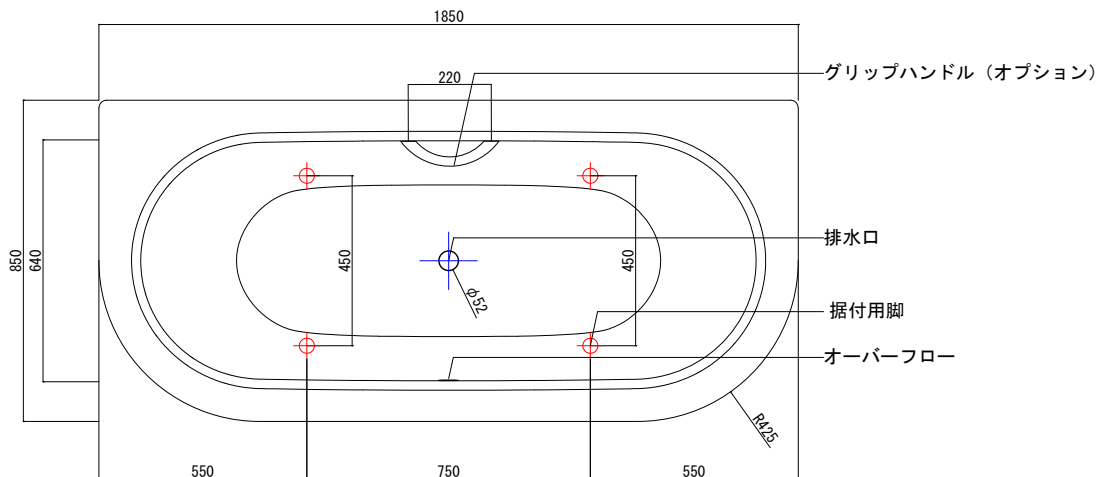

図面データご使用上の注意

- ・ 図面データは予告なく変更または削除する場合があります。
- ・ 図面データは該当フォルダ同梱のファイルのみのご用意となります。
- ・ すべての図面データは簡略化された外形参考データとして作成されています。微細な寸法、形状合わせが必要な場合は必ず現物にて照査してください。
- ・ 表記の数値につきましては寸法公差の発生する場合があります。
- ・ 当図面データのご使用で、何らかの問題・損失が生じましても、弊社は一切の責任を負いかねますのであらかじめご了承ください。
- ・ ご不明な点等ございましたら当社までお問合せください。

バステック株式会社

info@bathtec.jp

TEL 03-6274-8760

※オーバーフローは注文時に栓止め加工の指定可能です。
 ※据付用脚、排水金具は現場組立です。
 ※据付用脚接地位置には±30mm程度の公差があります。

据付用脚参考図 (Non Scale)

品名 鋼板ホーロー浴槽 BetteStarlet I
 仕様 埋込モデル / ポップアップ排水金具付属 / 据付用脚付属

品番	STR18585-1	Article No.	8320
重量	48kg	容量	225L
縮尺	1/20		