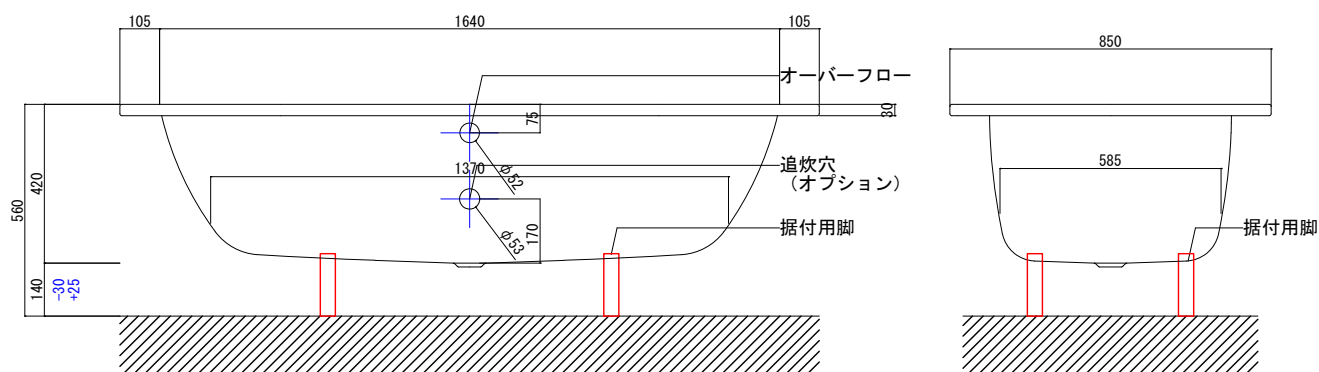

バステック株式会社

info@bathtec.jp

TEL 03-6274-8760

※オーバーフローは注文時に栓止め加工の指定可能です。
 ※据付用脚、排水金具は現場組立です。
 ※据付用脚接地位置には±30mm程度の公差があります。

据付用脚参考図 (Non Scale)

品名 鋼板ホーロー浴槽 BetteStarlet I
 仕様 埋込モデル / ポップアップ排水金具付属 / 据付用脚付属

品番	STR18585-1	Article No.	8320
重量	48kg	容量	225L
縮尺	1/20		