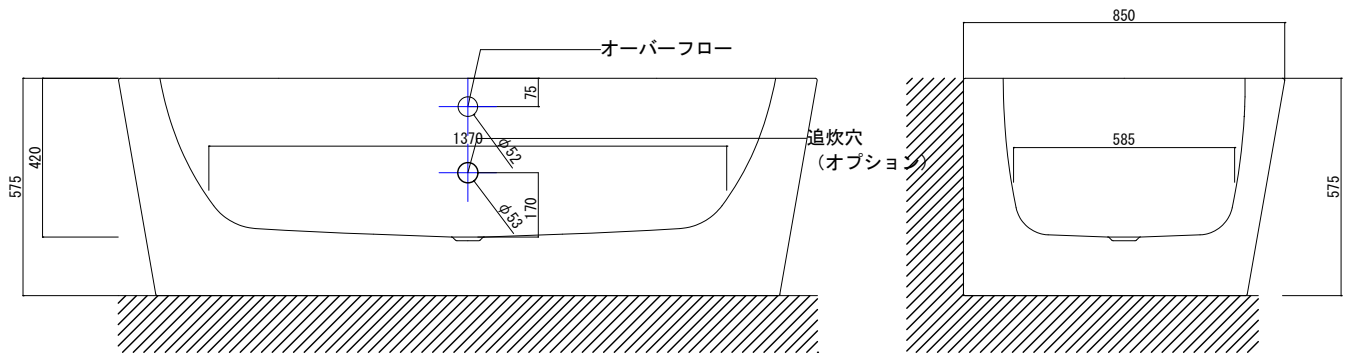

バステック株式会社

info@bathtec.jp

TEL 03-6274-8760

※オーバーフローは注文時に栓止め加工の指定可能です。※排水金具は現場組立です。

|    |                                    |    |              |             |            |
|----|------------------------------------|----|--------------|-------------|------------|
| 品名 | 鋼板ホーロー浴槽 BetteStarlet I Silhouette |    |              |             |            |
| 仕様 | 壁付モデル / ポップアップ排水金具付属               | 品番 | STR18585-VS1 | Article No. | 8320 CWVVK |
|    |                                    | 重量 | 92kg         | 容量          | 225L       |
|    |                                    | 縮尺 | 1/20         |             |            |