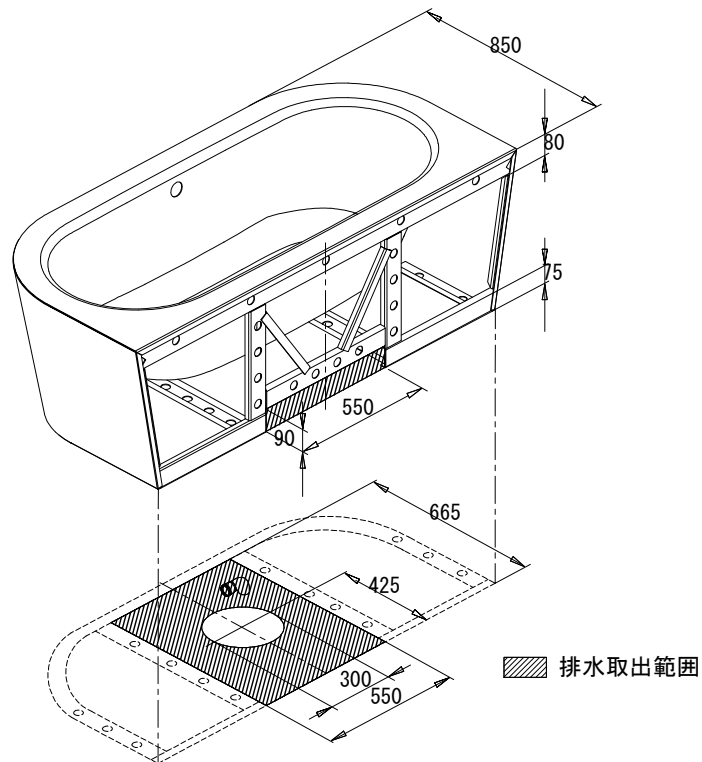

## 図面データご使用上の注意

- ・ 図面データは予告なく変更または削除する場合があります。
- ・ 図面データは該当フォルダ同梱のファイルのみのご用意となります。
- ・ すべての図面データは簡略化された外形参考データとして作成されています。  
微細な寸法、形状合わせが必要な場合は必ず現物にて照査してください。
- ・ 表記の数値につきましては寸法公差の発生する場合があります。
- ・ 当図面データのご使用で、何らかの問題・損失が生じましても、弊社は一切の責任を負いかねますのであらかじめご了承ください。
- ・ ご不明な点等ございましたら当社までお問合せください。

バステック株式会社

info@bathtec.jp

TEL 03-6274-8760

※オーバーフローは注文時に栓止め加工の指定可能です。※排水金具は現場組立です。

|    |                                    |    |              |             |            |
|----|------------------------------------|----|--------------|-------------|------------|
| 品名 | 鋼板ホーロー浴槽 BetteStarlet I Silhouette |    |              |             |            |
| 仕様 | 壁付モデル / ポップアップ排水金具付属               | 品番 | STR18585-VS1 | Article No. | 8320 CWVVK |
|    |                                    | 重量 | 92kg         | 容量          | 225L       |
|    |                                    | 縮尺 | 1/20         |             |            |