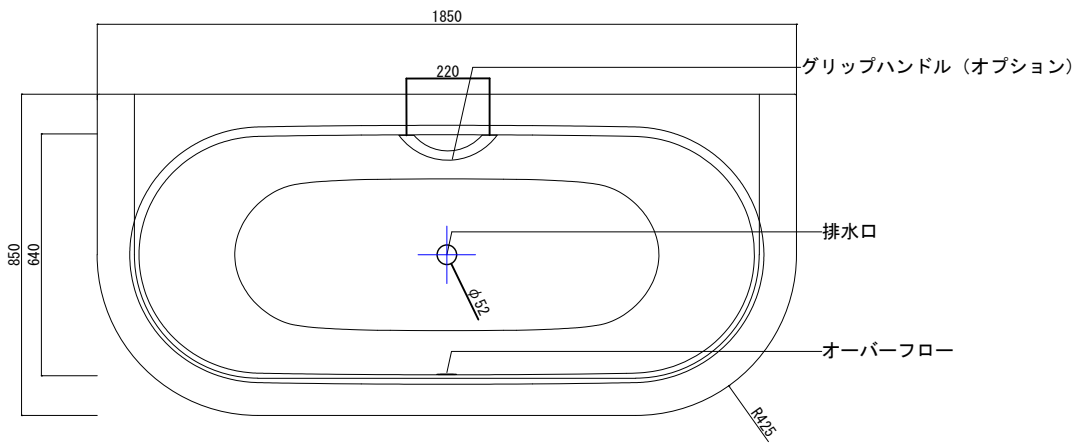

バステック株式会社

info@bathtec.jp

TEL 03-6274-8760

※オーバーフローは注文時に栓止め加工の指定可能です。※排水金具は現場組立です。

|    |                                    |    |              |             |            |
|----|------------------------------------|----|--------------|-------------|------------|
| 品名 | 鋼板ホーロー浴槽 BetteStarlet I Silhouette |    |              |             |            |
| 仕様 | 壁付モデル / ポップアップ排水金具付属               | 品番 | STR18585-VS1 | Article No. | 8320 CWVVK |
|    |                                    | 重量 | 92kg         | 容量          | 225L       |
|    |                                    | 縮尺 | 1/20         |             |            |