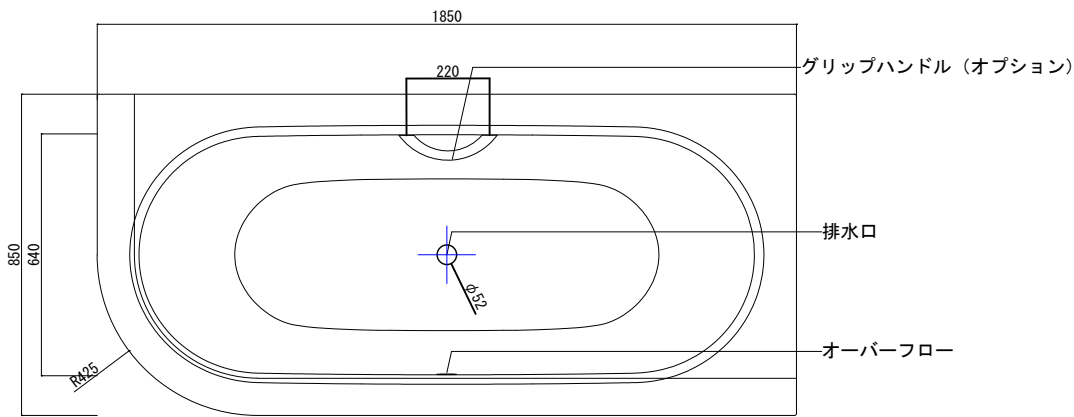

バステック株式会社

info@bathtec.jp

TEL 03-6274-8760

※オーバーフローは注文時に栓止め加工の指定可能です。※排水金具は現場組立です。

品名 鋼板ホーロー浴槽 BetteStarlet V Silhouette

仕様 壁付モデル / ポップアップ排水金具付属

品番 STR18585-VS5

Article No. 6700 CELVK

重量 90kg

容量 225L

縮尺 1/20