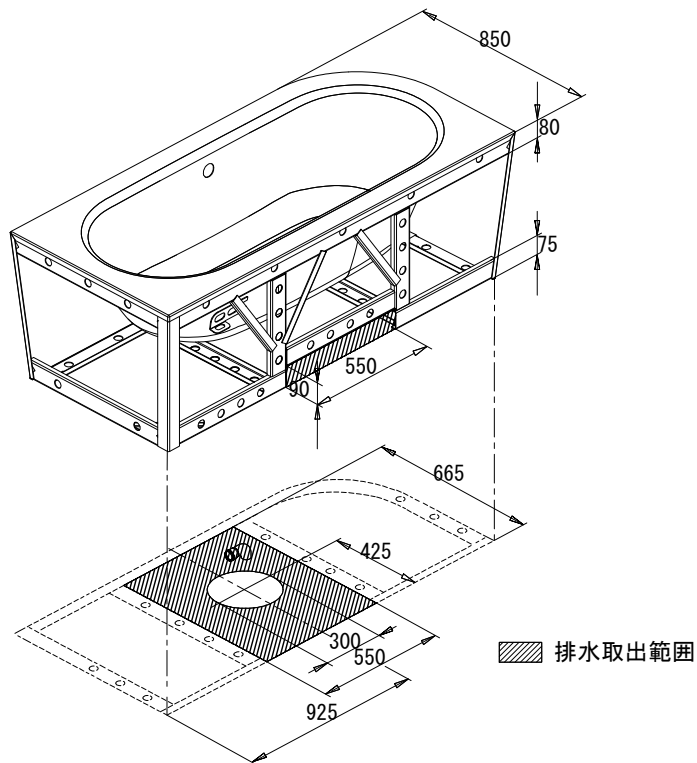

バステック株式会社

info@bathtec.jp

TEL 03-6274-8760

※オーバーフローは注文時に栓止め加工の指定可能です。※排水金具は現場組立です。

品名 鋼板ホーロー浴槽 BetteStarlet V Silhouette

仕様 壁付モデル / ポップアップ排水金具付属

品番 STR18585-VS5

Article No. 6700 CELVK

重量 90kg

容量 225L

縮尺 1/20