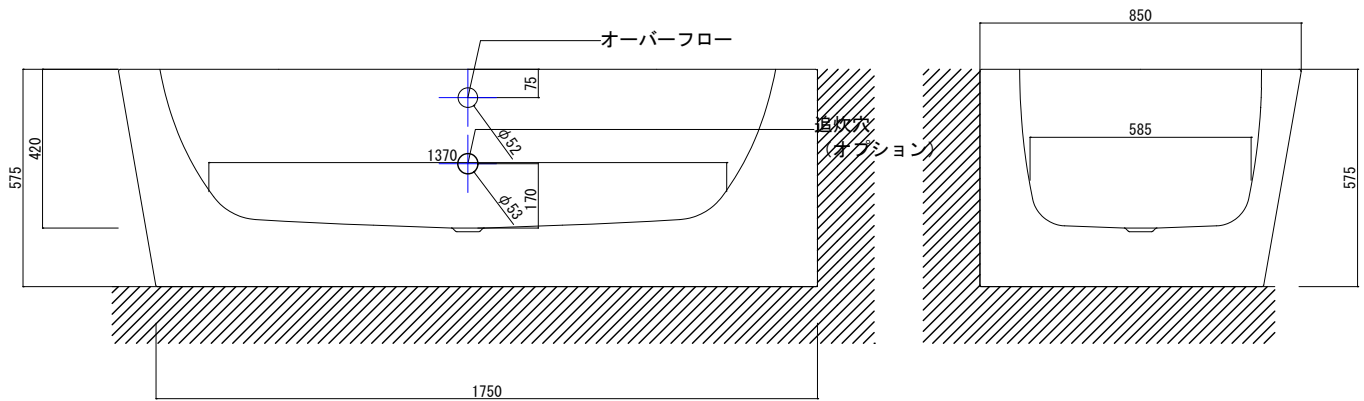

バステック株式会社

info@bathtec.jp

TEL 03-6274-8760

※オーバーフローは注文時に栓止め加工の指定可能です。※排水金具は現場組立です。

品名 鋼板ホーロー浴槽 BetteStarlet V Silhouette

仕様 壁付モデル / ポップアップ排水金具付属

品番 STR18585-VS5

Article No. 6700 CELVK

重量 90kg

容量 225L

縮尺 1/20