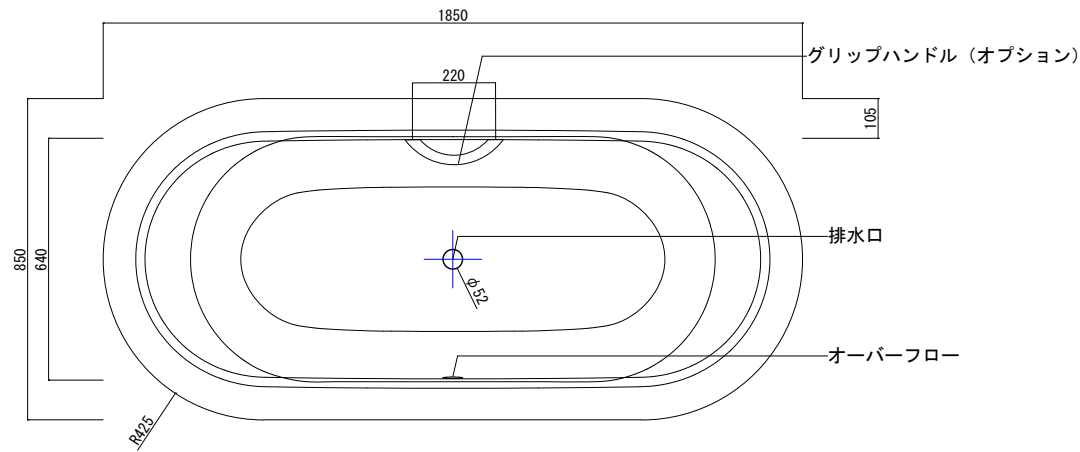

バステック株式会社

info@bathtec.jp

TEL 03-6274-8760

※オーバーフローは注文時に栓止め加工の指定可能です。※排水金具は現場組立です。

品名 鋼板ホーロー浴槽 BetteStarlet Oval Silhouette

仕様 フリースタンドモデル / ポップアップ排水金具付

品番 STR18585-VS

Article No. 2740 CFXXK

重量 88kg

容量 225L

縮尺 1/20