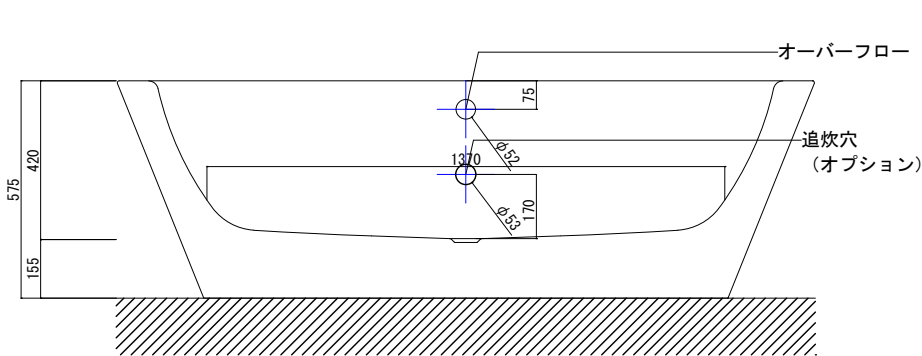

バステック株式会社

info@bathtec.jp

TEL 03-6274-8760

※オーバーフローは注文時に栓止め加工の指定可能です。※排水金具は現場組立です。

品名 鋼板ホーロー浴槽 BetteStarlet Oval Silhouette

仕様 フリースタンドモデル / ポップアップ排水金具付

品番 STR18585-VS

Article No. 2740 CFXXK

重量 88kg

容量 225L

縮尺 1/20