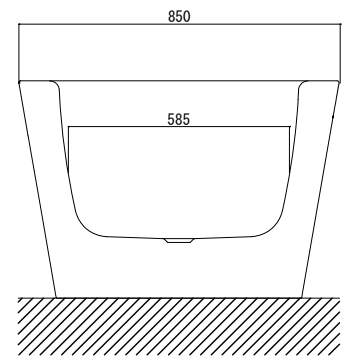

バステック株式会社

info@bathtec.jp

TEL 03-6274-8760

※オーバーフローは注文時に栓止め加工の指定可能です。※排水金具は現場組立です。

品名 鋼板ホーロー浴槽 BetteStarlet Oval Silhouette

仕様 フリースタンドモデル / ポップアップ排水金具付

品番 STR18585-VS

Article No. 2740 CFXXK

重量 88kg

容量 225L

縮尺 1/20