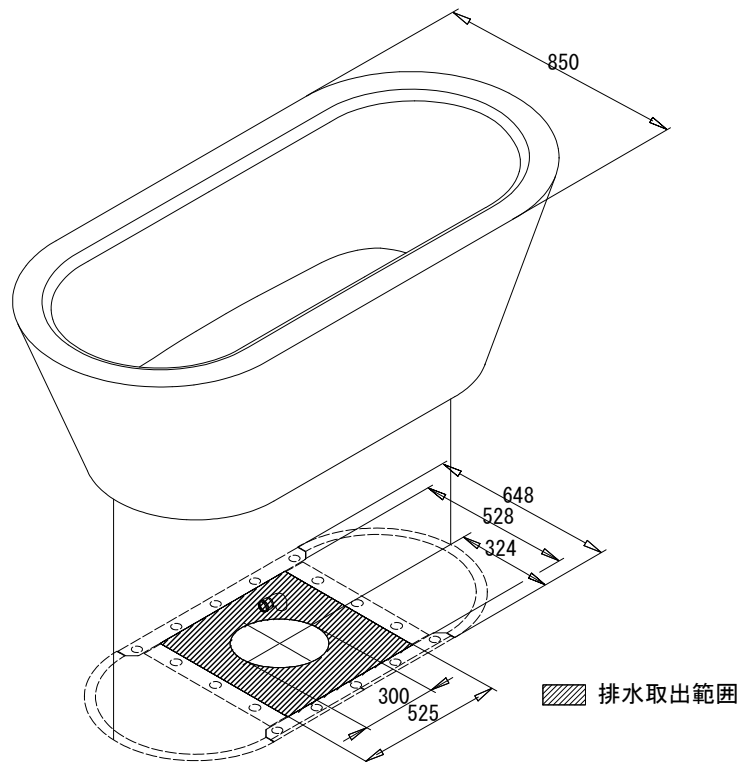

図面データご使用上の注意

- ・ 図面データは予告なく変更または削除する場合があります。
- ・ 図面データは該当フォルダ同梱のファイルのみのご用意となります。
- ・ すべての図面データは簡略化された外形参考データとして作成されています。
微細な寸法、形状合わせが必要な場合は必ず現物にて照査してください。
- ・ 表記の数値につきましては寸法公差の発生する場合があります。
- ・ 当図面データのご使用で、何らかの問題・損失が生じましても、弊社は一切の責任を負いかねますのであらかじめご了承ください。
- ・ ご不明な点等ございましたら当社までお問合せください。

バステック株式会社

info@bathtec.jp

TEL 03-6274-8760

※オーバーフローは注文時に栓止め加工の指定可能です。※排水金具は現場組立です。

品名 鋼板ホーロー浴槽 BetteStarlet Oval Silhouette

仕様 フリースタンドモデル / ポップアップ排水金具付

品番 STR18585-VS

Article No. 2740 CFXXK

重量 88kg

容量 225L

縮尺 1/20