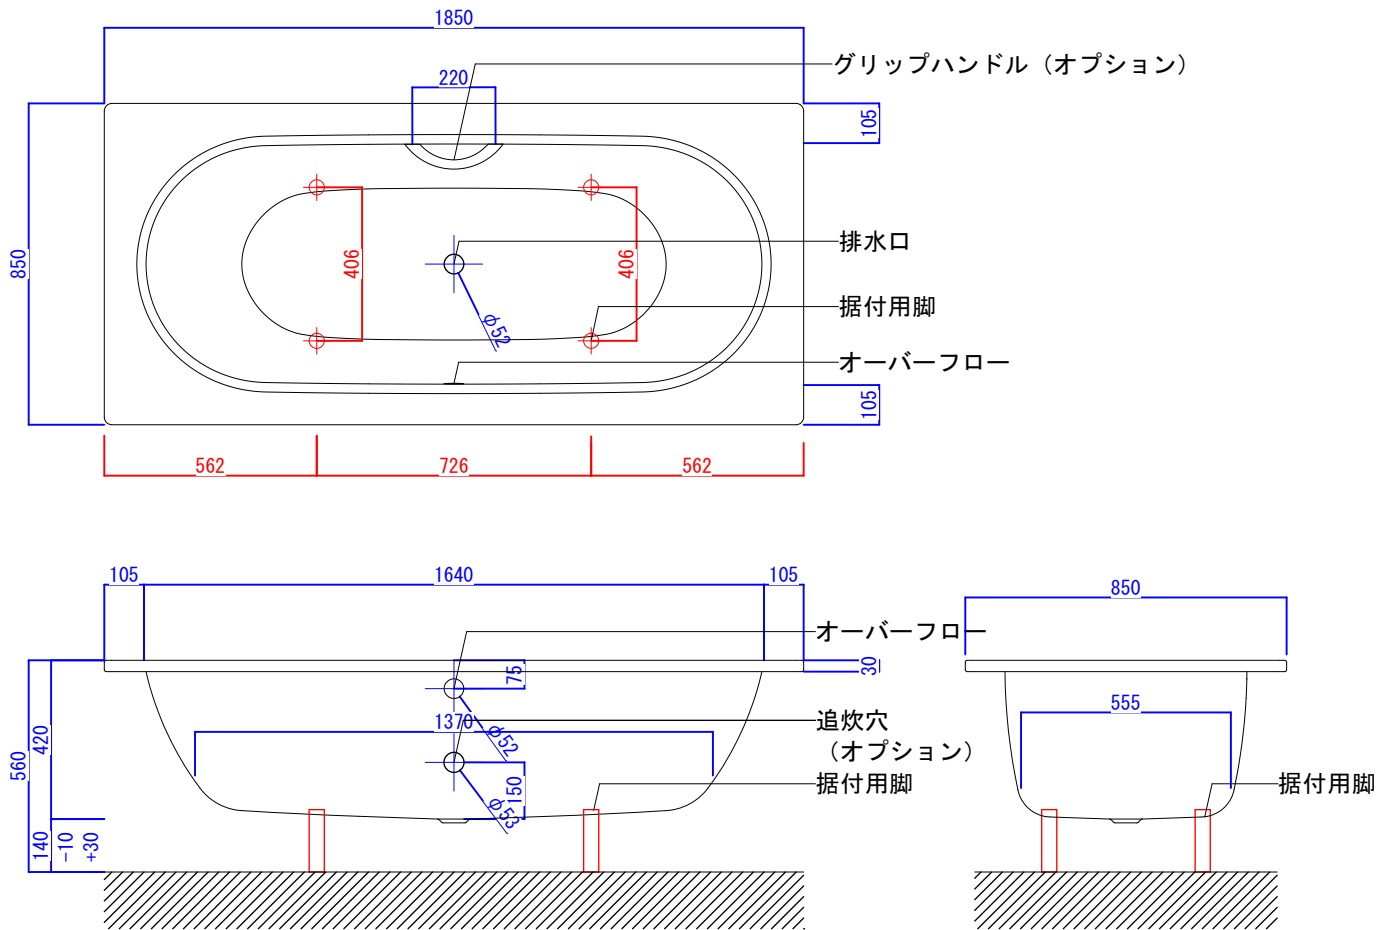

バステック株式会社

info@bathtec.jp

TEL 03-6274-8760

※オーバーフローは注文時に栓止め加工の指定可能です。  
 ※据付用脚、排水金具は現場組立です。  
 ※据付用脚接地位置には±30mm程度の公差があります。

据付用脚参考図 (Non Scale)

品名	鋼板ホーロー浴槽 BetteStarlet				
仕様	埋込モデル / ポップアップ排水金具付属 / 据付用脚付属	品番	STR18585	Article No.	1631
		重量	50kg	容量	225L
		縮尺	1/20		