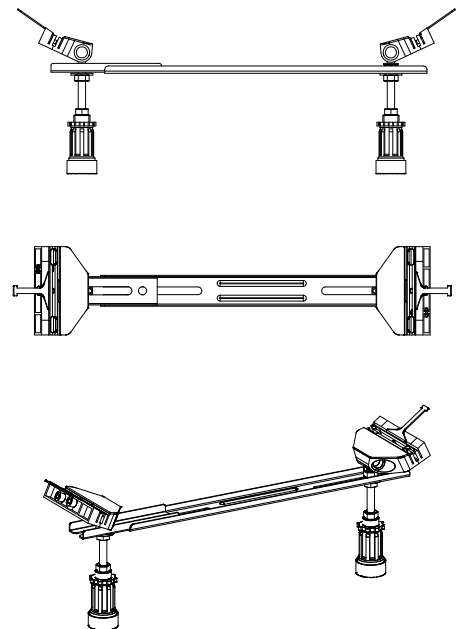

バステック株式会社

info@bathtec.jp

TEL 03-6274-8760

※オーバーフローは注文時に栓止め加工の指定可能です。  
 ※据付用脚、排水金具は現場組立です。  
 ※据付用脚接地位置には±30mm程度の公差があります。

据付用脚参考図 (Non Scale)

品名	鋼板ホーロー浴槽 BetteStarlet				
仕様	埋込モデル / ポップアップ排水金具付属 / 据付用脚付属	品番	STR18585	Article No.	1631
		重量	50kg	容量	225L
		縮尺	1/20		