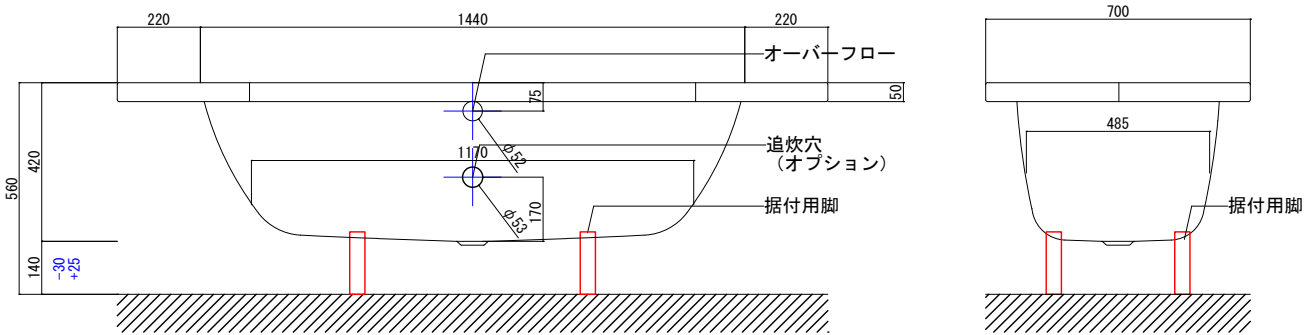

バステック株式会社

info@bathtec.jp

TEL 03-6274-8760

※オーバーフローは注文時に栓止め加工の指定可能です。  
 ※据付用脚、排水金具は現場組立です。  
 ※据付用脚接地位置には±30mm程度の公差があります。

据付用脚参考図 (Non Scale)

品名 鋼板ホーロー浴槽 BetteStarlet Hexagonal

仕様 埋込モデル / ポップアップ排水金具付属 / 据付用脚付属

品番 STR18870-6

Article No. 2040

重量 48kg

容量 162L

縮尺 1/20