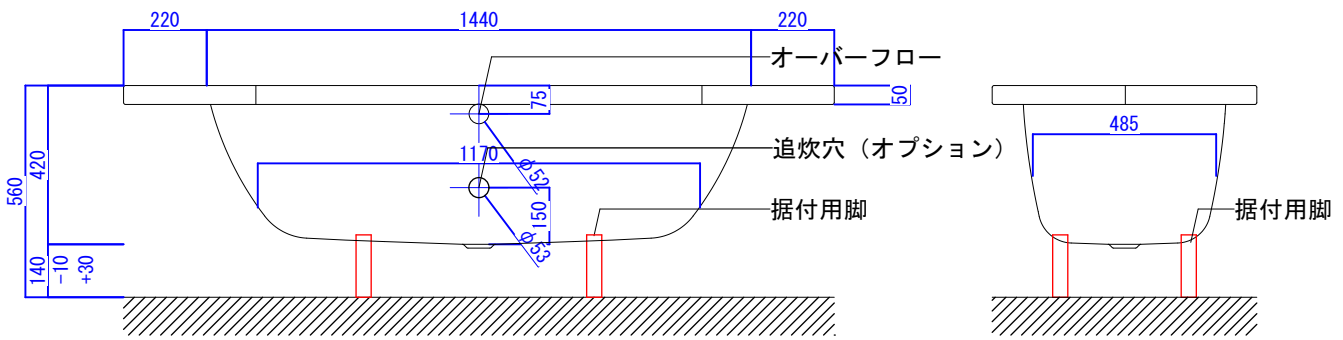

バステック株式会社

info@bathtec.jp

TEL 03-6274-8760

※オーバーフローは注文時に栓止め加工の指定可能です。  
 ※据付用脚、排水金具は現場組立です。  
 ※据付用脚接地位置には±30mm程度の公差があります。

据付用脚参考図 (Non Scale)

品名	鋼板ホーロー浴槽 BetteStarlet Hexagonal				
仕様	埋込モデル / ポップアップ排水金具付属 / 据付用脚付属	品番	STR18870-6	Article No.	2040
		重量	43kg	容量	162L
		縮尺	1/20		