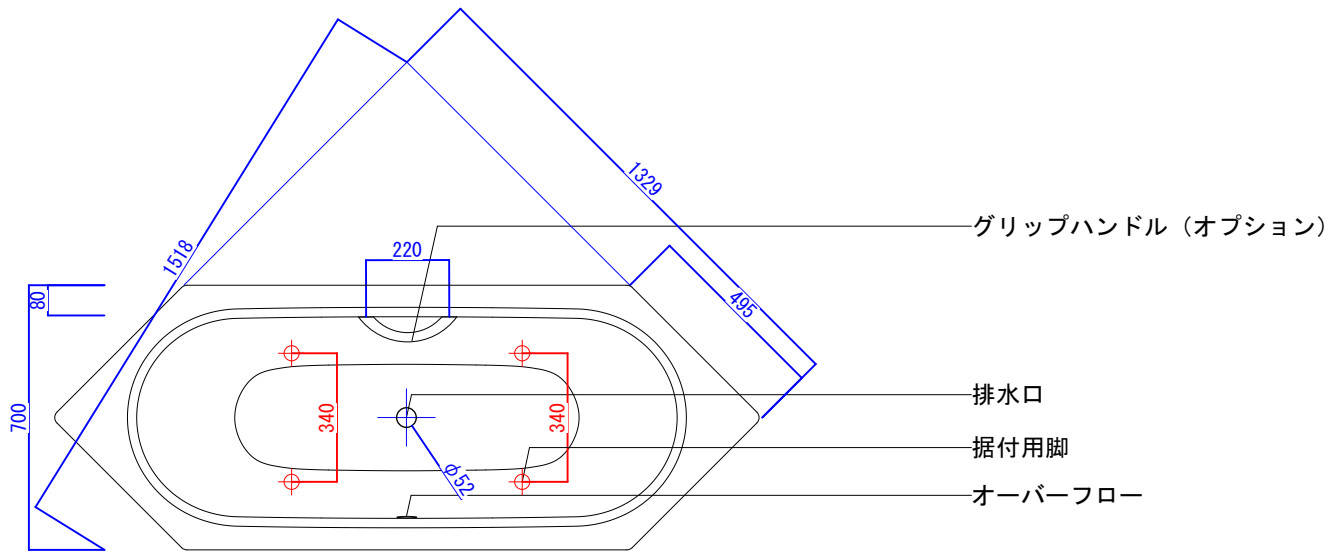

バステック株式会社

info@bathtec.jp

TEL 03-6274-8760

※オーバーフローは注文時に栓止め加工の指定可能です。  
 ※据付用脚、排水金具は現場組立です。  
 ※据付用脚接地位置には±30mm程度の公差があります。

据付用脚参考図 (Non Scale)

品名	鋼板ホーロー浴槽 BetteStarlet Hexagonal				
仕様	埋込モデル / ポップアップ排水金具付属 / 据付用脚付属	品番	STR18870-6	Article No.	2040
		重量	43kg	容量	162L
		縮尺	1/20		