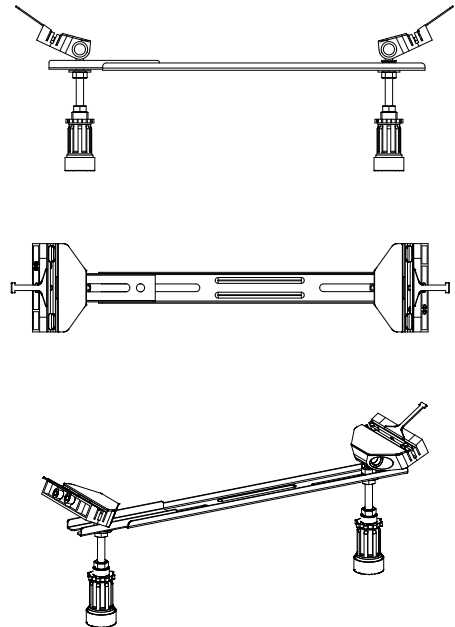

バステック株式会社

info@bathtec.jp

TEL 03-6274-8760

※オーバーフローは注文時に栓止め加工の指定可能です。  
 ※据付用脚、排水金具は現場組立です。  
 ※据付用脚接地位置には±30mm程度の公差があります。

据付用脚参考図 (Non Scale)

品名	鋼板ホーロー浴槽 BetteStarlet Hexagonal				
仕様	埋込モデル / ポップアップ排水金具付属 / 据付用脚付属	品番	STR18870-6	Article No.	2040
		重量	43kg	容量	162L
		縮尺	1/20		