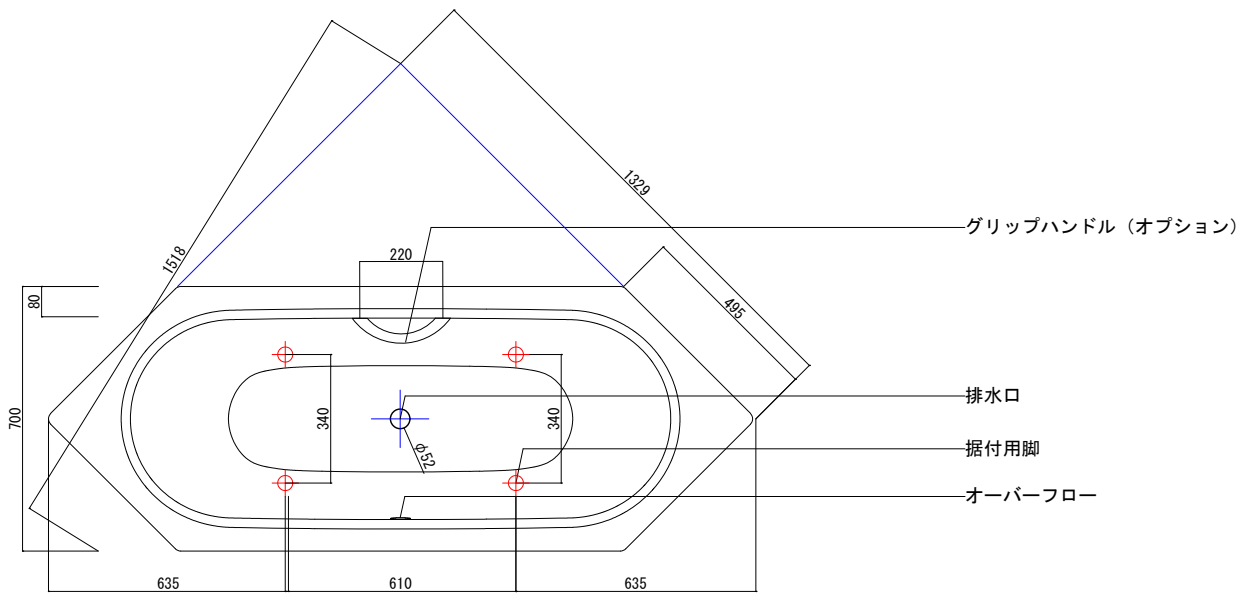

バステック株式会社

info@bathtec.jp

TEL 03-6274-8760

※オーバーフローは注文時に栓止め加工の指定可能です。  
 ※据付用脚、排水金具は現場組立です。  
 ※据付用脚接地位置には±30mm程度の公差があります。

据付用脚参考図 (Non Scale)

品名 鋼板ホーロー浴槽 BetteStarlet Hexagonal

仕様 埋込モデル / ポップアップ排水金具付属 / 据付用脚付属

品番 STR18870-6

Article No. 2040

重量 48kg

容量 162L

縮尺 1/20