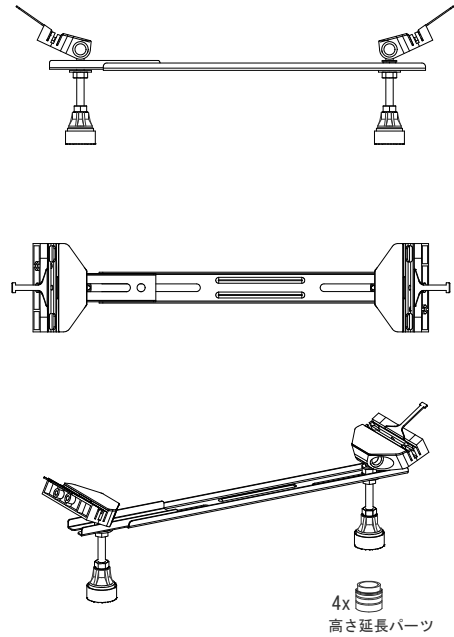

バステック株式会社

info@bathtec.jp

TEL 03-6274-8760

※オーバーフローは注文時に栓止め加工の指定可能です。  
 ※据付用脚、排水金具は現場組立です。  
 ※据付用脚接地位置には±30mm程度の公差があります。

据付用脚参考図 (Non Scale)

品名 鋼板ホーロー浴槽 BetteStarlet Hexagonal

仕様 埋込モデル / ポップアップ排水金具付属 / 据付用脚付属

品番 STR18870-6

Article No. 2040

重量 48kg

容量 162L

縮尺 1/20