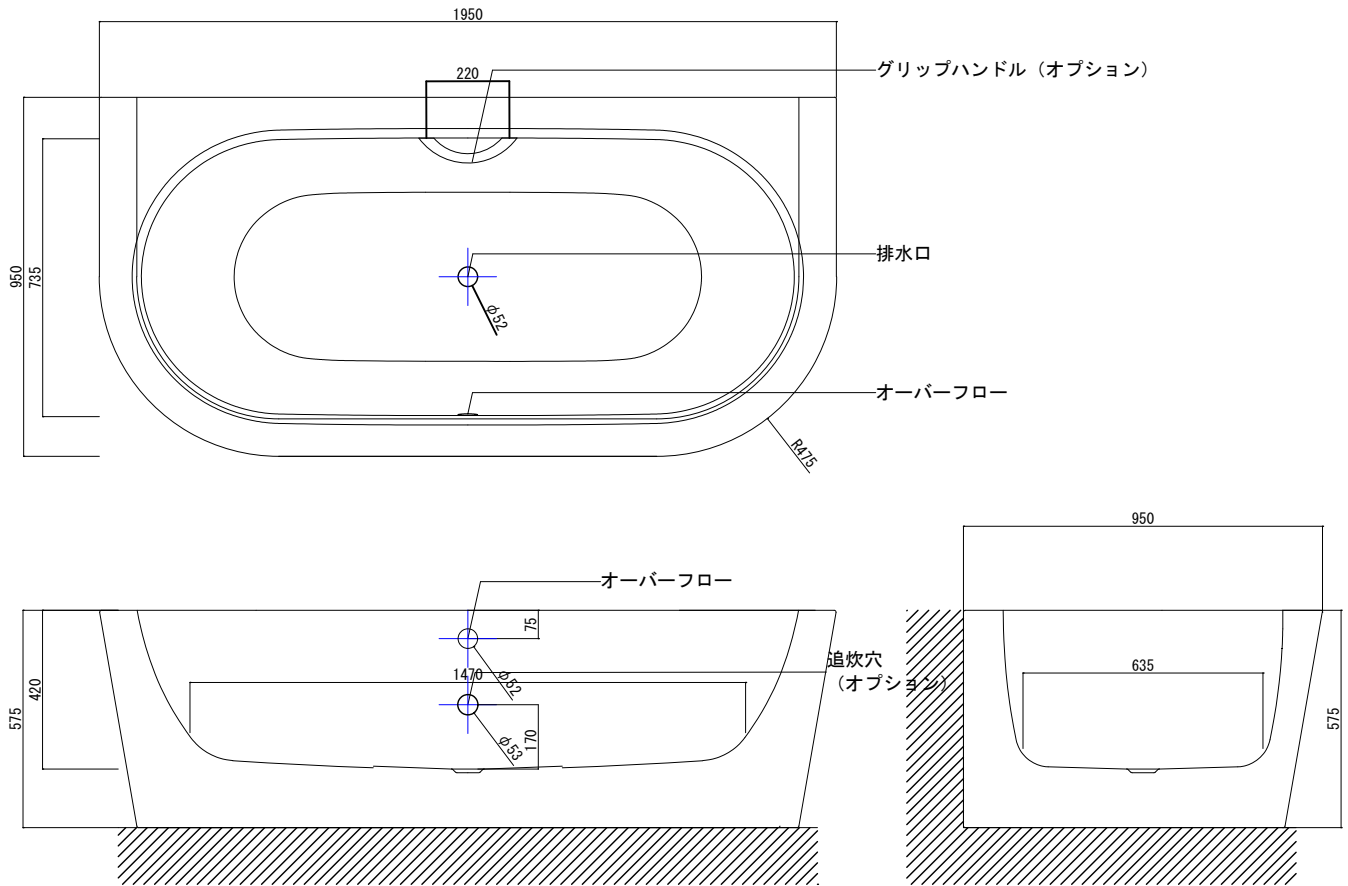

バステック株式会社

info@bathtec.jp

TEL 03-6274-8760

※オーバーフローは注文時に栓止め加工の指定可能です。
 ※排水金具は現場組立です。

品名 鋼板ホーロー浴槽 BetteStarlet I Silhouette

仕様 壁付モデル / ポップアップ排水金具付属

品番 STR19595-VS1

Article No. 8325 CWVVK

重量 97kg

容量 275L

縮尺 1/20