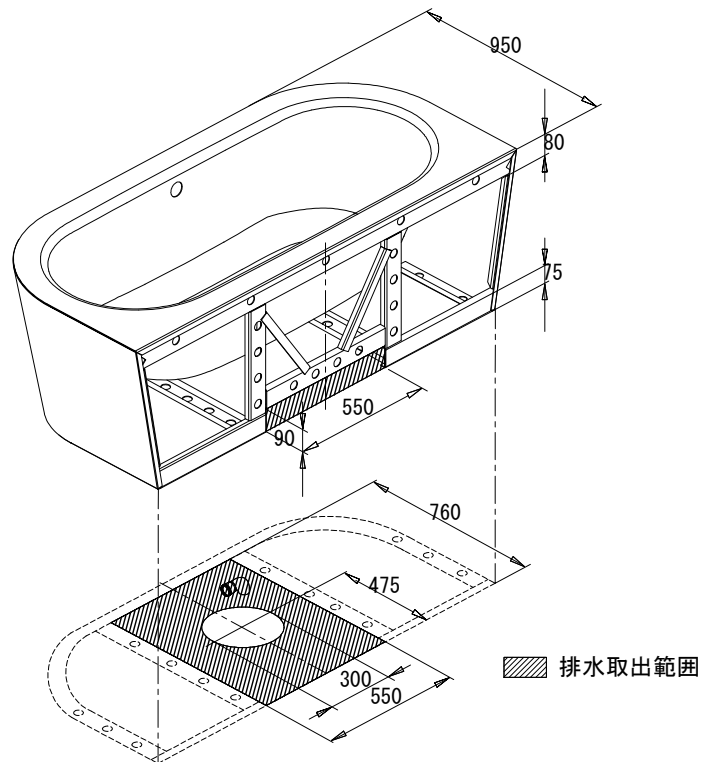

バステック株式会社

info@bathtec.jp

TEL 03-6274-8760

※オーバーフローは注文時に栓止め加工の指定可能です。
 ※排水金具は現場組立です。

品名 鋼板ホーロー浴槽 BetteStarlet I Silhouette

仕様 壁付モデル / ポップアップ排水金具付属

品番 STR19595-VS1

Article No. 8325 CWVVK

重量 97kg

容量 275L

縮尺 1/20