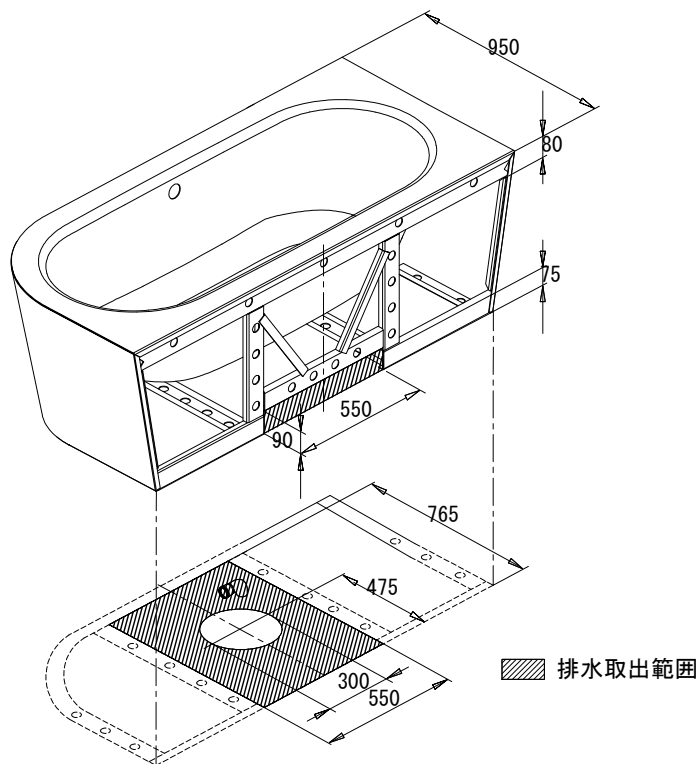

バステック株式会社

info@bathtec.jp

TEL 03-6274-8760

※オーバーフローは注文時に栓止め加工の指定可能です。
 ※排水金具は現場組立です。

品名 鋼板ホーロー浴槽 BetteStarlet IV Silhouette

仕様 壁付モデル / ポップアップ排水金具付属

品番 STR19595-VS4

Article No. 6677 CERVK

重量 100kg

容量 275L

縮尺 1/20