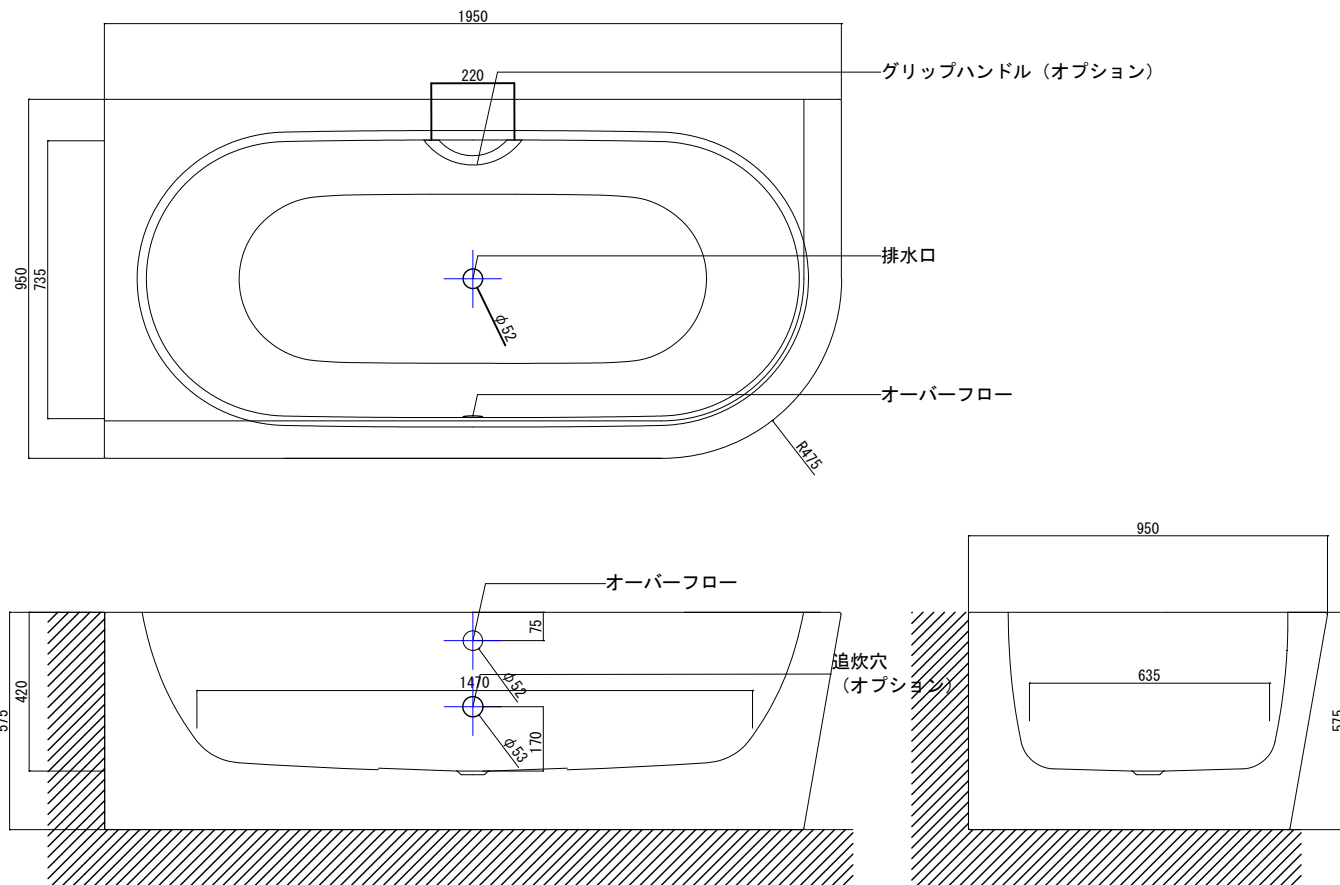

バステック株式会社

info@bathtec.jp

TEL 03-6274-8760

※オーバーフローは注文時に栓止め加工の指定可能です。
 ※排水金具は現場組立です。

品名 鋼板ホーロー浴槽 BetteStarlet IV Silhouette

仕様 壁付モデル / ポップアップ排水金具付属

品番 STR19595-VS4

Article No. 6677 CERVK

重量 100kg

容量 275L

縮尺 1/20