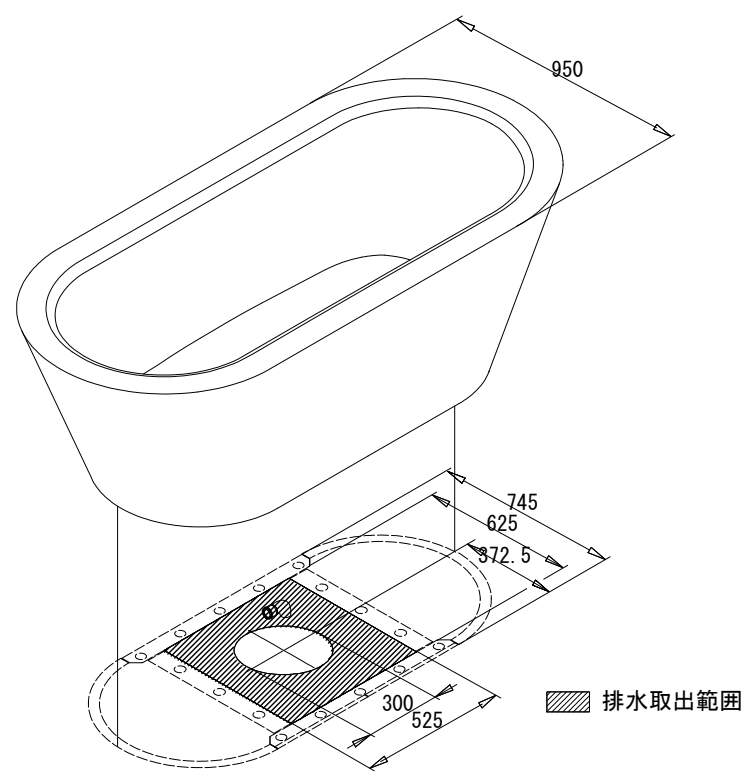

## 図面データご使用上の注意

- ・ 図面データは予告なく変更または削除する場合があります。
- ・ 図面データは該当フォルダ同梱のファイルのみのご用意となります。
- ・ すべての図面データは簡略化された外形参考データとして作成されています。  
微細な寸法、形状合わせが必要な場合は必ず現物にて照査してください。
- ・ 表記の数値につきましては寸法公差の発生する場合があります。
- ・ 当図面データのご使用で、何らかの問題・損失が生じましても、弊社は一切の責任を負いかねますのであらかじめご了承ください。
- ・ ご不明な点等ございましたら当社までお問合せください。

バステック株式会社

info@bathtec.jp

TEL 03-6274-8760

※オーバーフローは注文時に栓止め加工の指定可能です。※排水金具は現場組立です。

品名	鋼板ホーロー浴槽 BetteStarlet Oval Silhouette				
仕様	フリースタンドモデル / ポップアップ排水金具付		品番	STR19595-VS	
			Article No.	2745 CFXXK	
			重量	98kg	
		縮尺	1/20	容量	275L