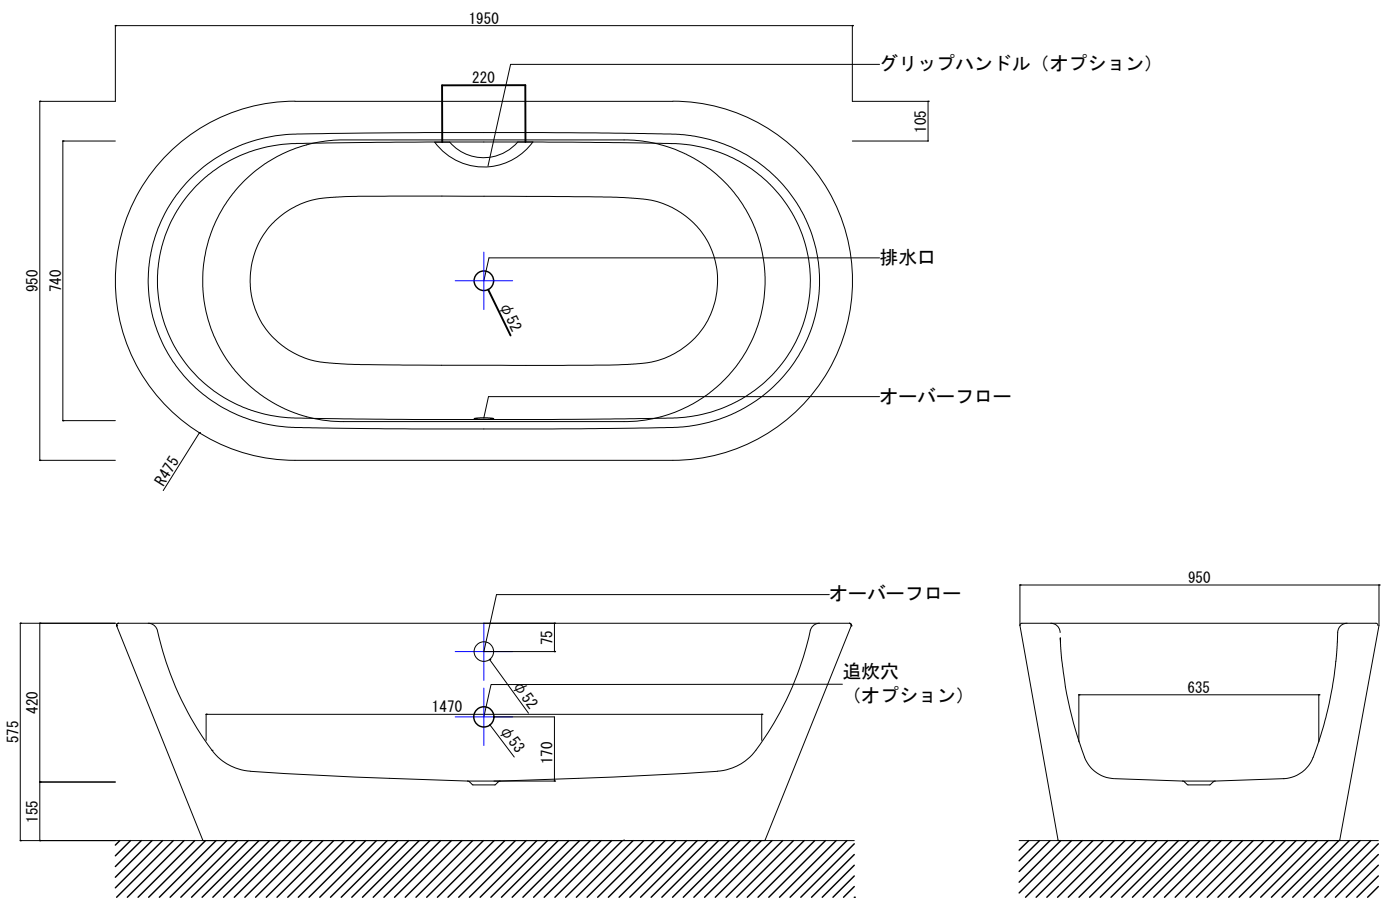

バステック株式会社

info@bathtec.jp

TEL 03-6274-8760

※オーバーフローは注文時に栓止め加工の指定可能です。※排水金具は現場組立です。

品名	鋼板ホーロー浴槽 BetteStarlet Oval Silhouette				
仕様	フリースタンドモデル / ポップアップ排水金具付		品番	STR19595-VS	
			Article No.	2745 CFXXK	
			重量	98kg	
		縮尺	1/20	容量	275L