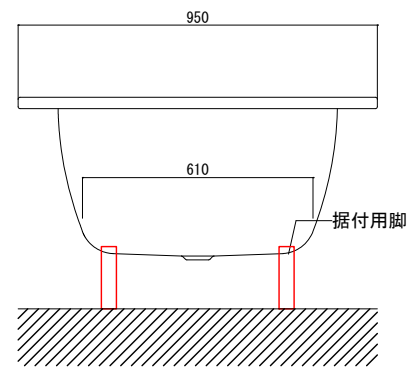

バステック株式会社

info@bathtec.jp

TEL 03-6274-8760

※オーバーフローは注文時に栓止め加工の指定可能です。
 ※据付用脚、排水金具は現場組立です。
 ※据付用脚接地位置には±30mm程度の公差があります。

4x
高さ延長パーツ

据付用脚参考図 (Non Scale)

品名 鋼板ホーロー浴槽 BetteStarlet Oval
 仕様 埋込モデル / ポップアップ排水金具付属 / 据付用脚付属

品番	STR19595-V	Article No.	2745
重量	54kg	容量	275L
縮尺	1/20		