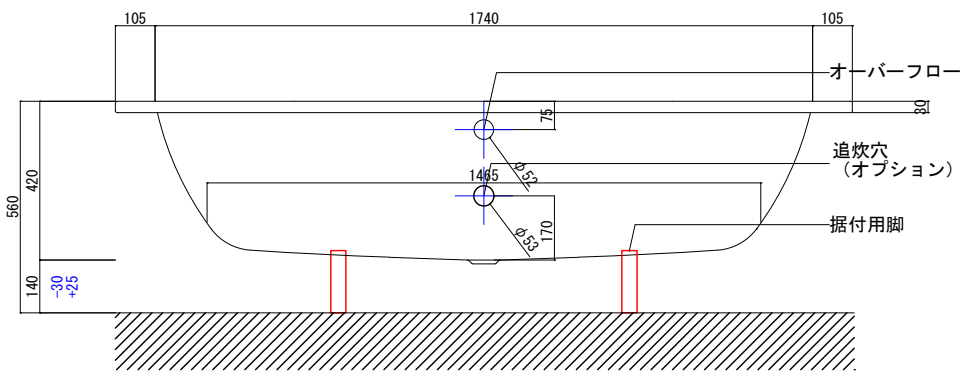

バステック株式会社

info@bathtec.jp

TEL 03-6274-8760

※オーバーフローは注文時に栓止め加工の指定可能です。
 ※据付用脚、排水金具は現場組立です。
 ※据付用脚接地位置には±30mm程度の公差があります。

4x
高さ延長パーツ

据付用脚参考図 (Non Scale)

品名 鋼板ホーロー浴槽 BetteStarlet Oval
 仕様 埋込モデル / ポップアップ排水金具付属 / 据付用脚付属

品番	STR19595-V	Article No.	2745
重量	54kg	容量	275L
縮尺	1/20		