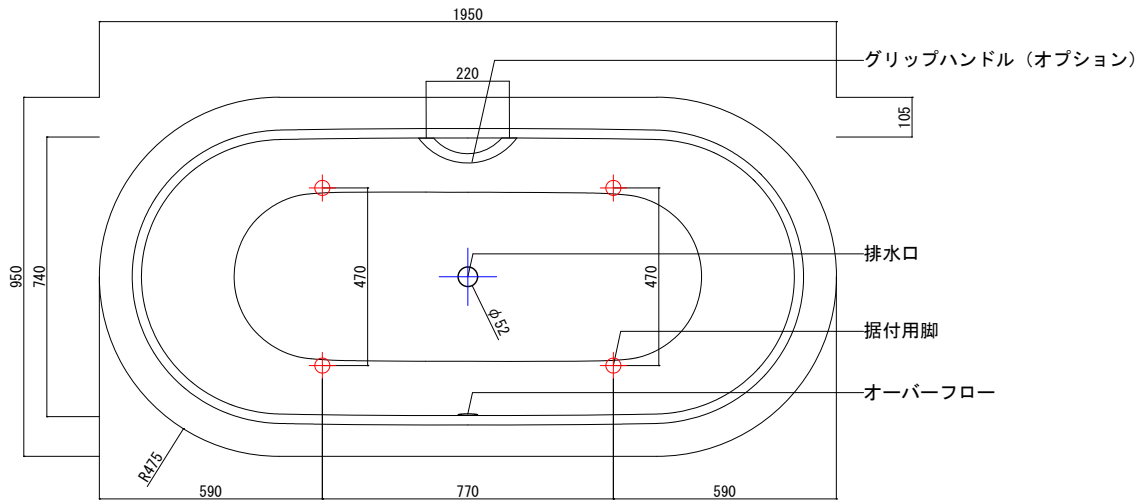

バステック株式会社

info@bathtec.jp

TEL 03-6274-8760

※オーバーフローは注文時に栓止め加工の指定可能です。
 ※据付用脚、排水金具は現場組立です。
 ※据付用脚接地位置には±30mm程度の公差があります。

4x
高さ延長パーツ

据付用脚参考図 (Non Scale)

品名 鋼板ホーロー浴槽 BetteStarlet Oval
 仕様 埋込モデル / ポップアップ排水金具付属 / 据付用脚付属

品番	STR19595-V	Article No.	2745
重量	54kg	容量	275L
縮尺	1/20		