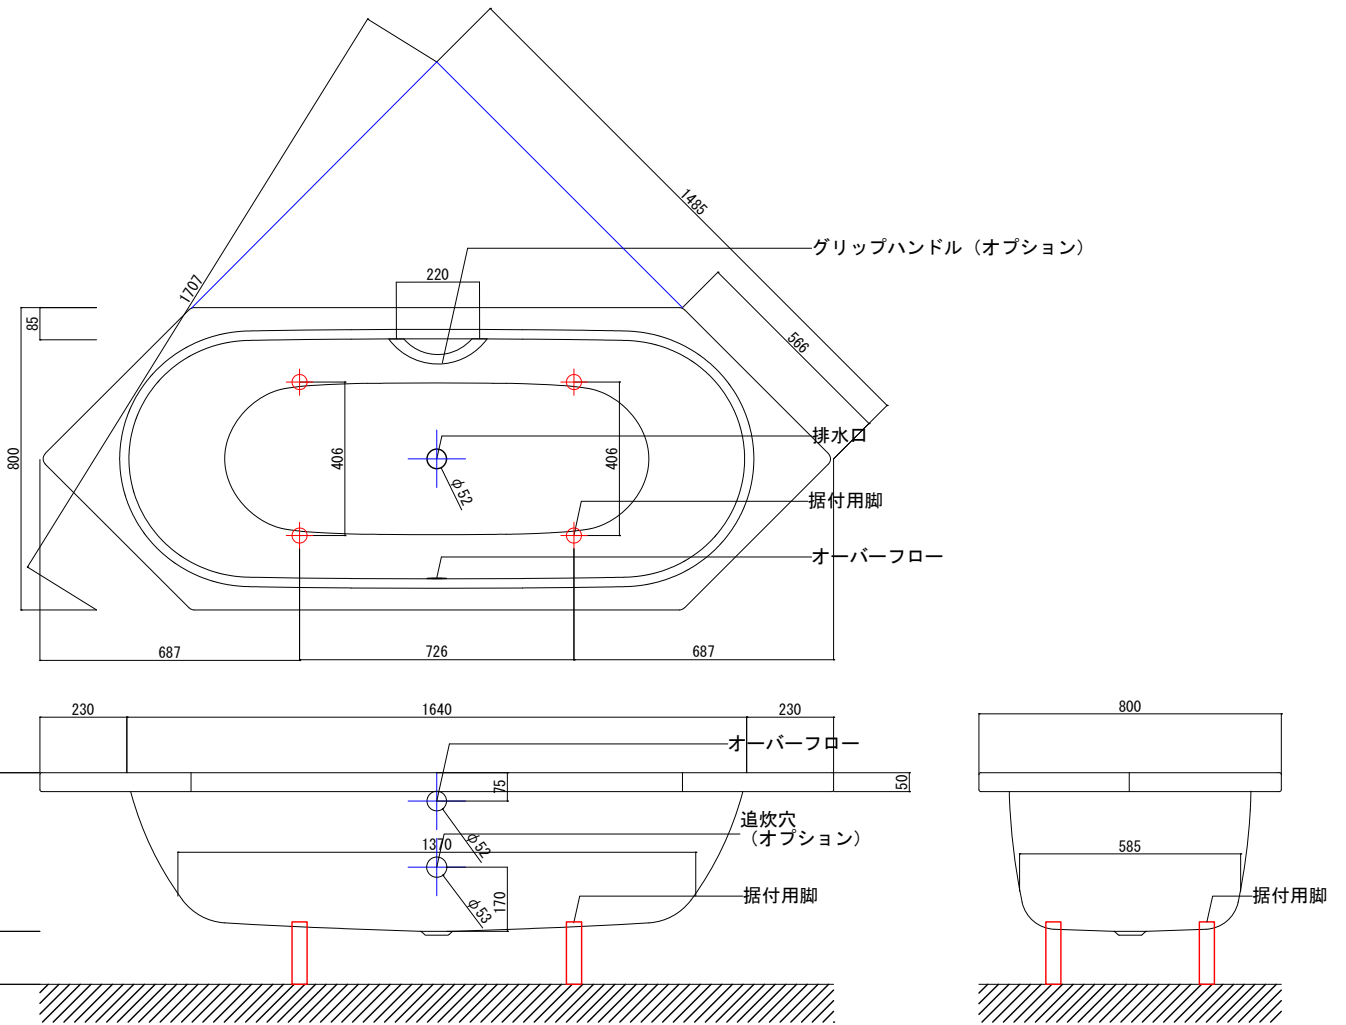

バステック株式会社

info@bathtec.jp

TEL 03-6274-8760

※オーバーフローは注文時に栓止め加工の指定可能です。
 ※据付用脚、排水金具は現場組立です。
 ※据付用脚接地位置には±30mm程度の公差があります。

据付用脚参考図 (Non Scale)

品名 鋼板ホーロー浴槽 BetteStarlet Hexagonal

仕様 埋込モデル / ポップアップ排水金具付属 / 据付用脚付属

品番 STR21080-6

Article No. 2080

重量 kg

容量 225L

縮尺 1/20