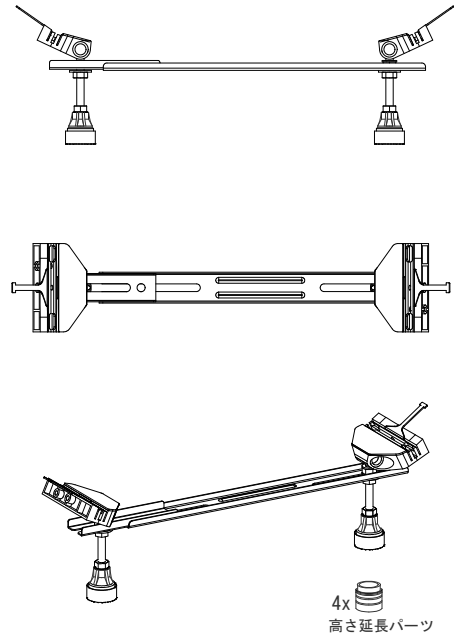

バステック株式会社

info@bathtec.jp

TEL 03-6274-8760

※オーバーフローは注文時に栓止め加工の指定可能です。
 ※据付用脚、排水金具は現場組立です。
 ※据付用脚接地位置には±30mm程度の公差があります。

据付用脚参考図 (Non Scale)

品名 鋼板ホーロー浴槽 BetteStarlet Hexagonal

仕様 埋込モデル / ポップアップ排水金具付属 / 据付用脚付属

品番 STR21080-6

Article No. 2080

重量 kg

容量 225L

縮尺 1/20